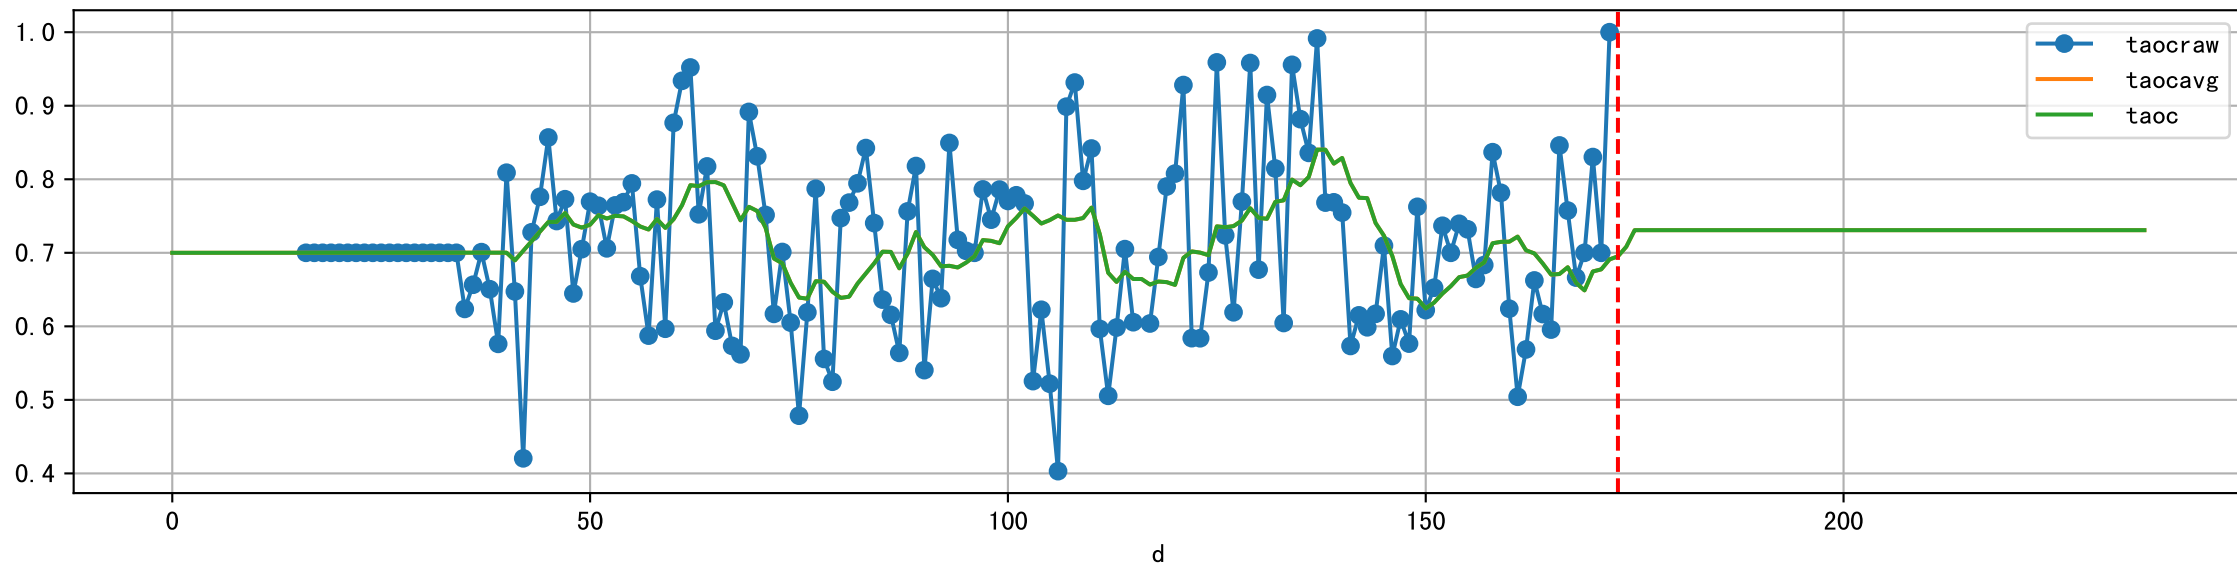

taocraw: -o', 'taocavg', 'taoc'], ['k0raw: -o', 'k0avg', 'k0'], ['k1raw: -o', 'k1avg', 'k1'], ['k2raw: -o', 'k2avg', 'k2'], ['Tblraw: -o', 'Tblavg',

L1AC1 D:173 2026-03-27