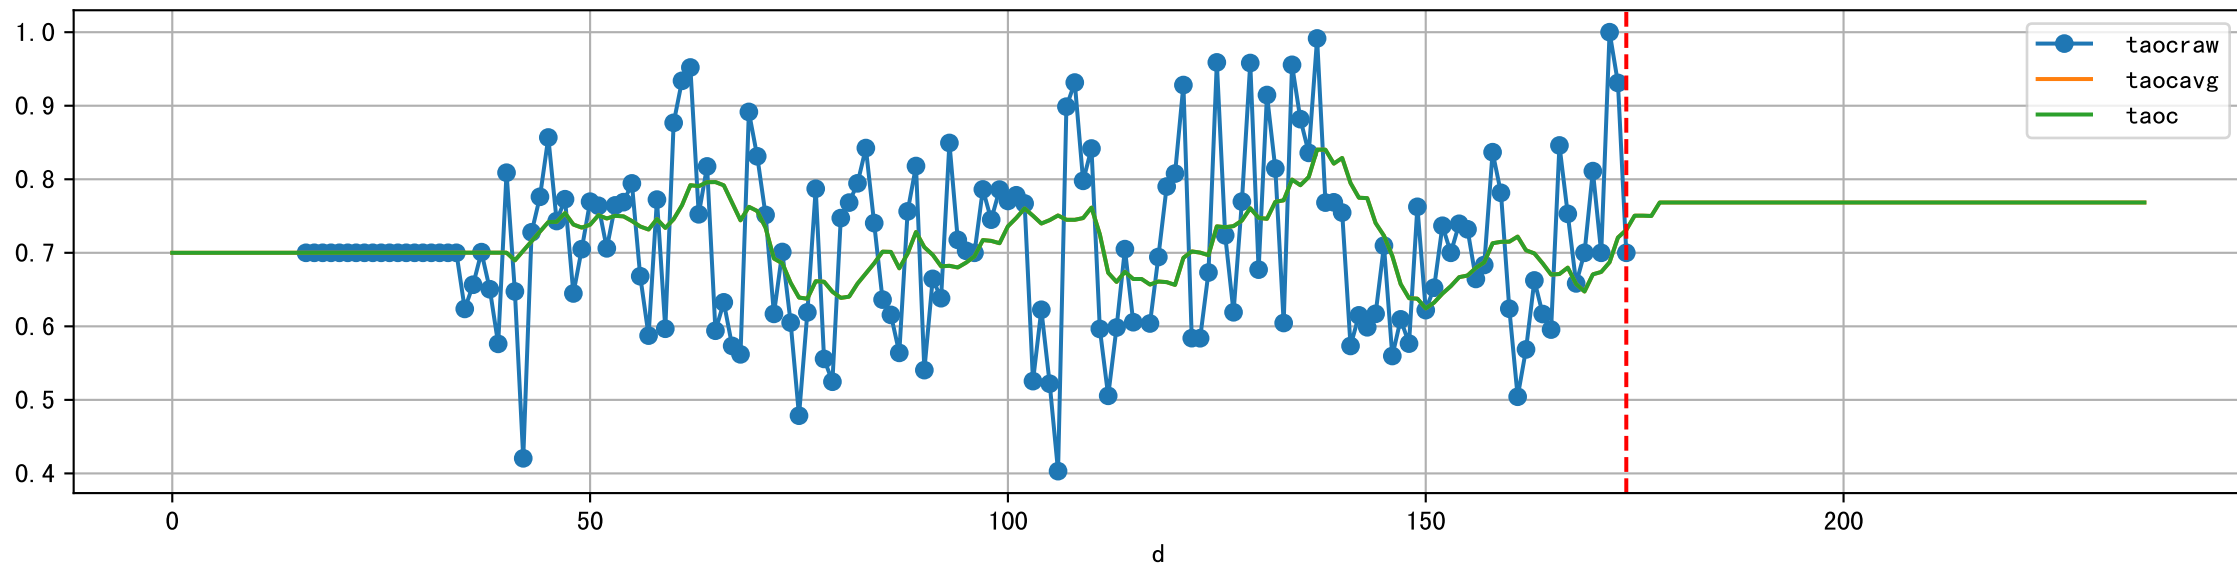

taocraw: -o', 'taocavg', 'taoc'], ['k0raw: -o', 'k0avg', 'k0'], ['k1raw: -o', 'k1avg', 'k1'], ['k2raw: -o', 'k2avg', 'k2'], ['Tblraw: -o', 'Tblavg',

L1AC1 D:174 2026-03-28