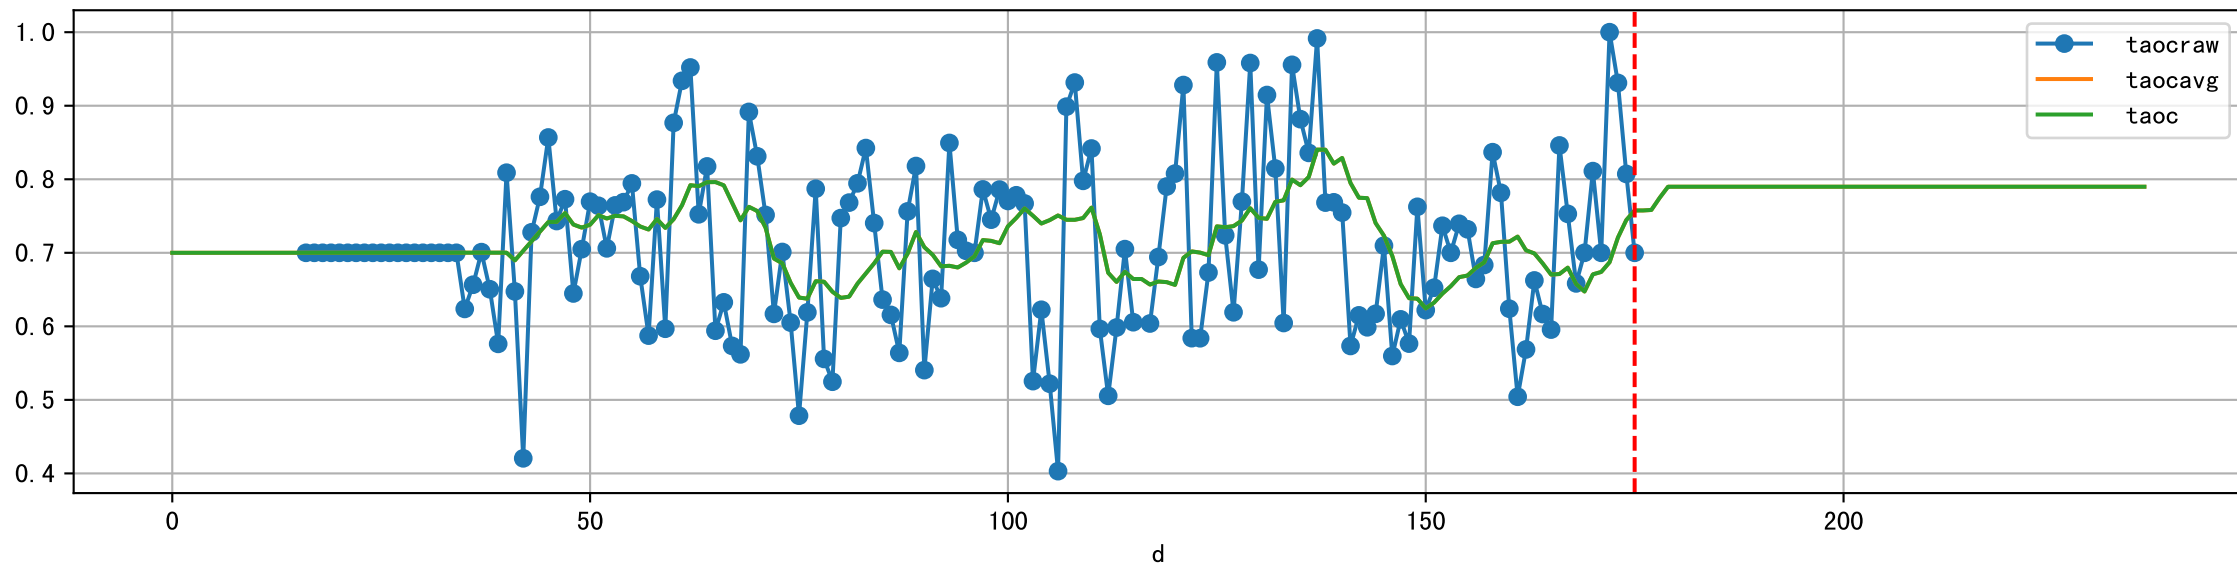

taocraw: -o', 'taocavg', 'taoc'], ['k0raw: -o', 'k0avg', 'k0'], ['k1raw: -o', 'k1avg', 'k1'], ['k2raw: -o', 'k2avg', 'k2'], ['Tblrw: -o', 'Tblavg',

L1AC1 D:175 2026-03-29