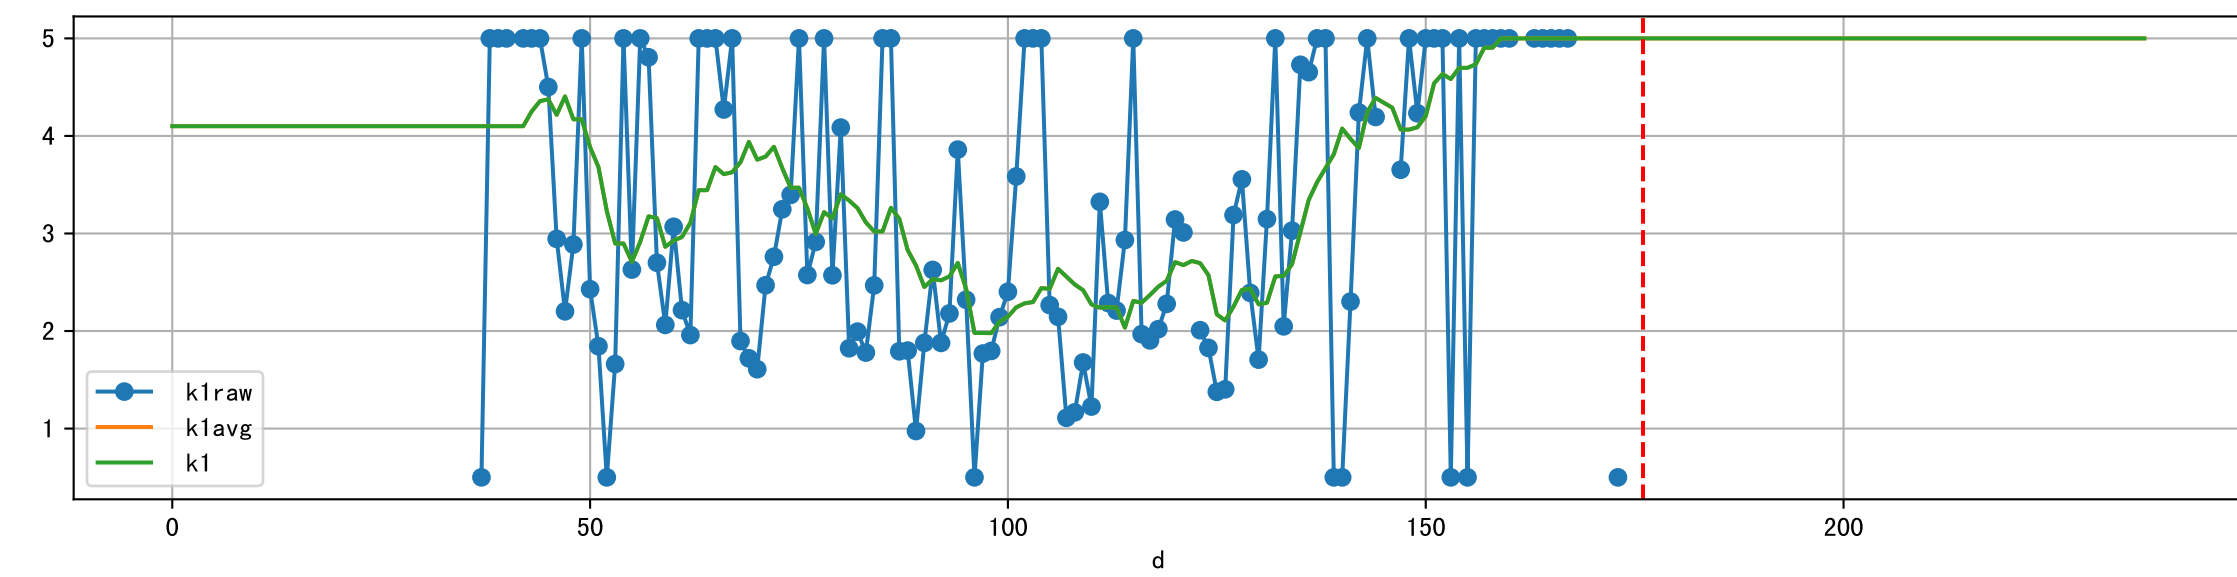

taocraw: -o', 'taocavg', 'taoc'], ['k0raw: -o', 'k0avg', 'k0'], ['k1raw: -o', 'k1avg', 'k1'], ['k2raw: -o', 'k2avg', 'k2'], ['Tblrw: -o', 'Tblavg',

L1AC1 D:176 2026-03-30