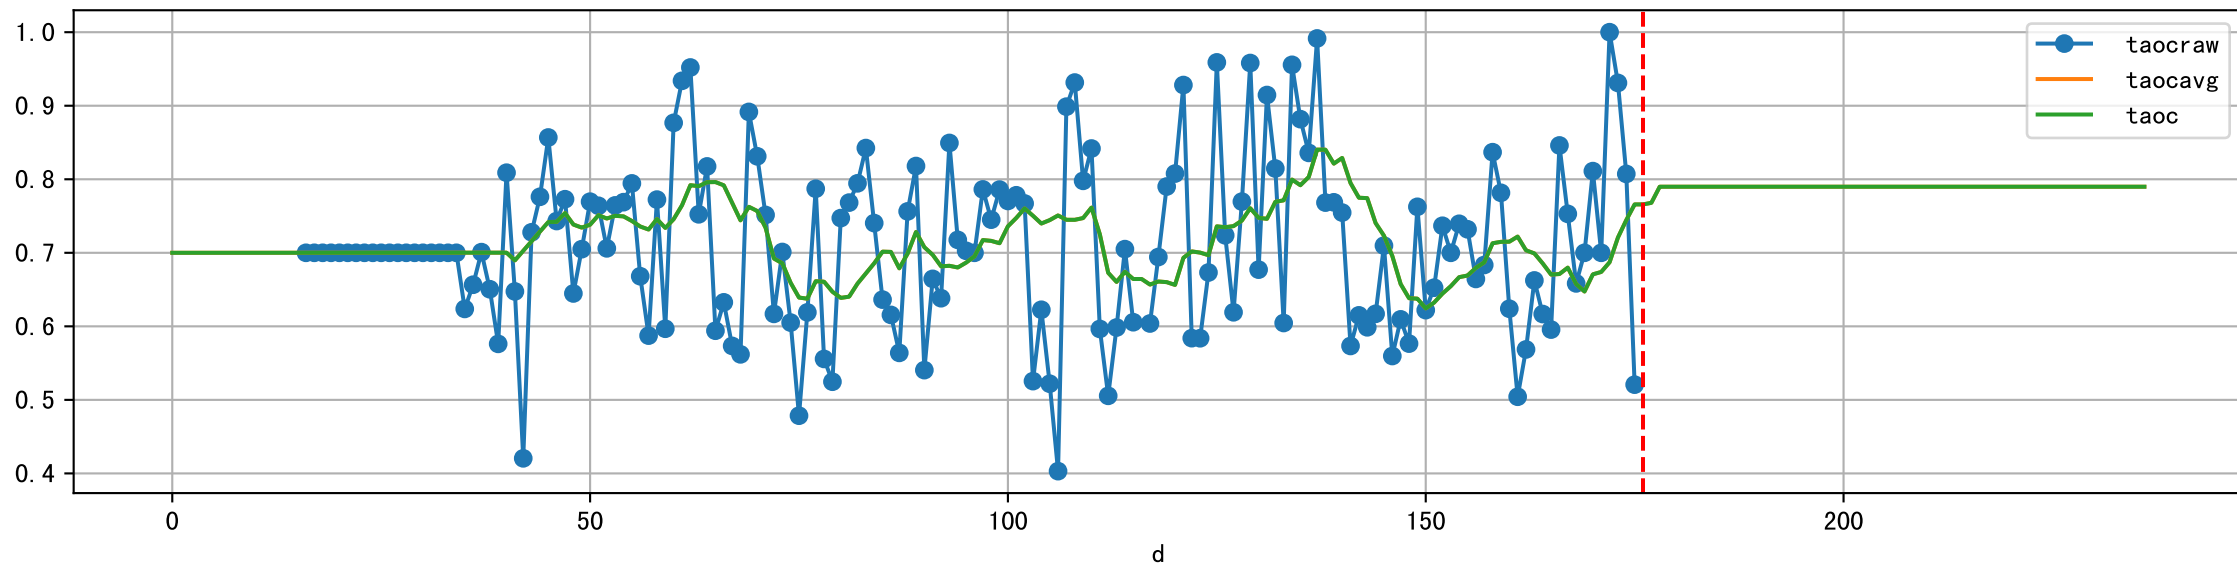

taocraw: -o', 'taocavg', 'taoc'], ['k0raw: -o', 'k0avg', 'k0'], ['k1raw: -o', 'k1avg', 'k1'], ['k2raw: -o', 'k2avg', 'k2'], ['Tblrw: -o', 'Tblavg',

L1AC1 D:176 2026-03-30