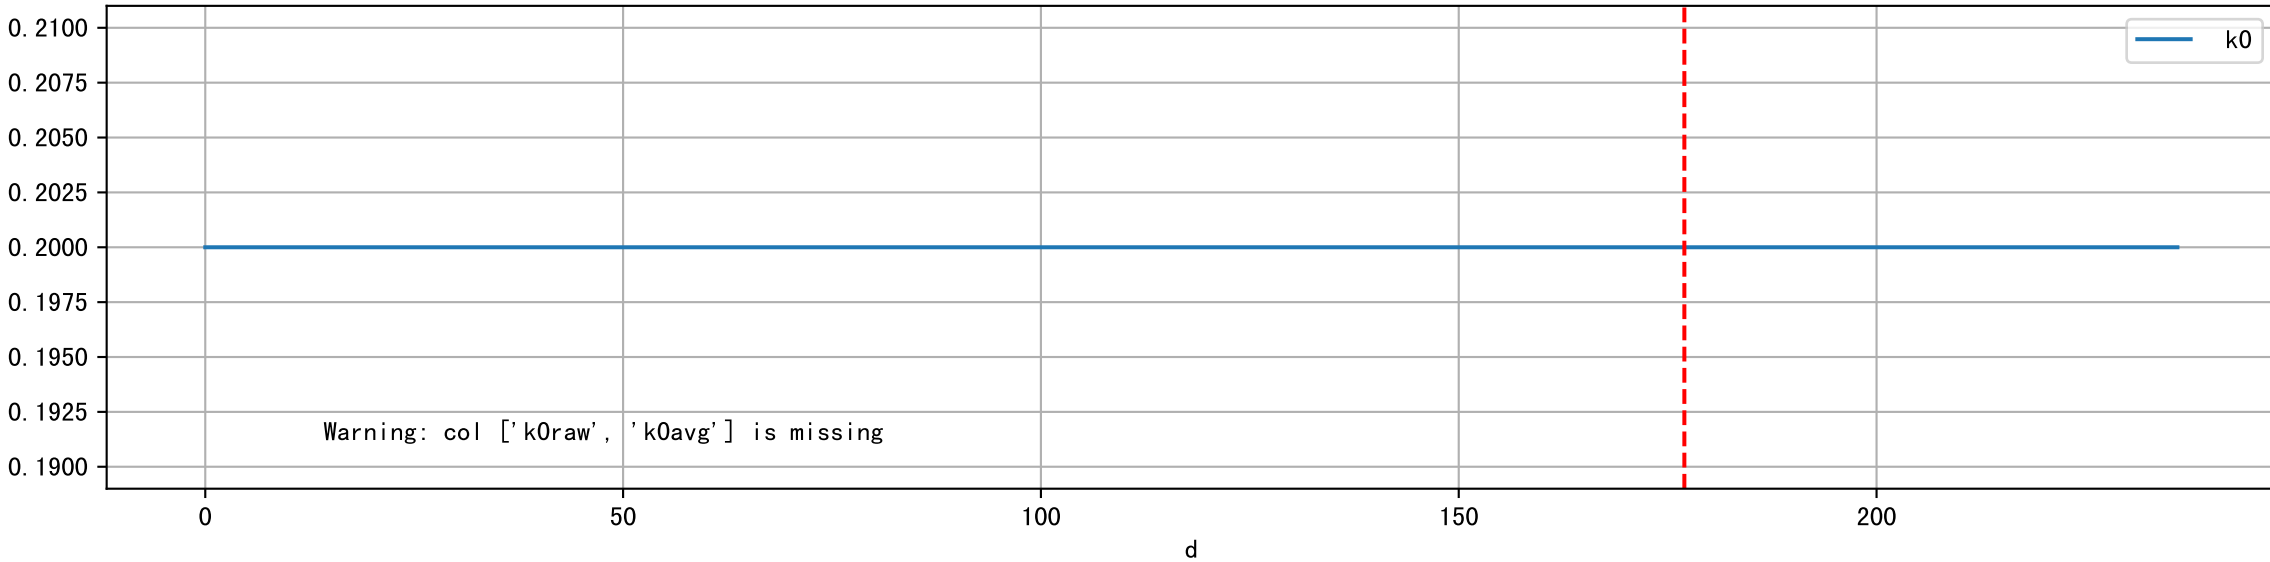

taocraw: -o', 'taocavg', 'taoc'], ['k0raw: -o', 'k0avg', 'k0'], ['k1raw: -o', 'k1avg', 'k1'], ['k2raw: -o', 'k2avg', 'k2'], ['Tblrw: -o', 'Tblavg',

L1AC1 D:177 2026-03-31