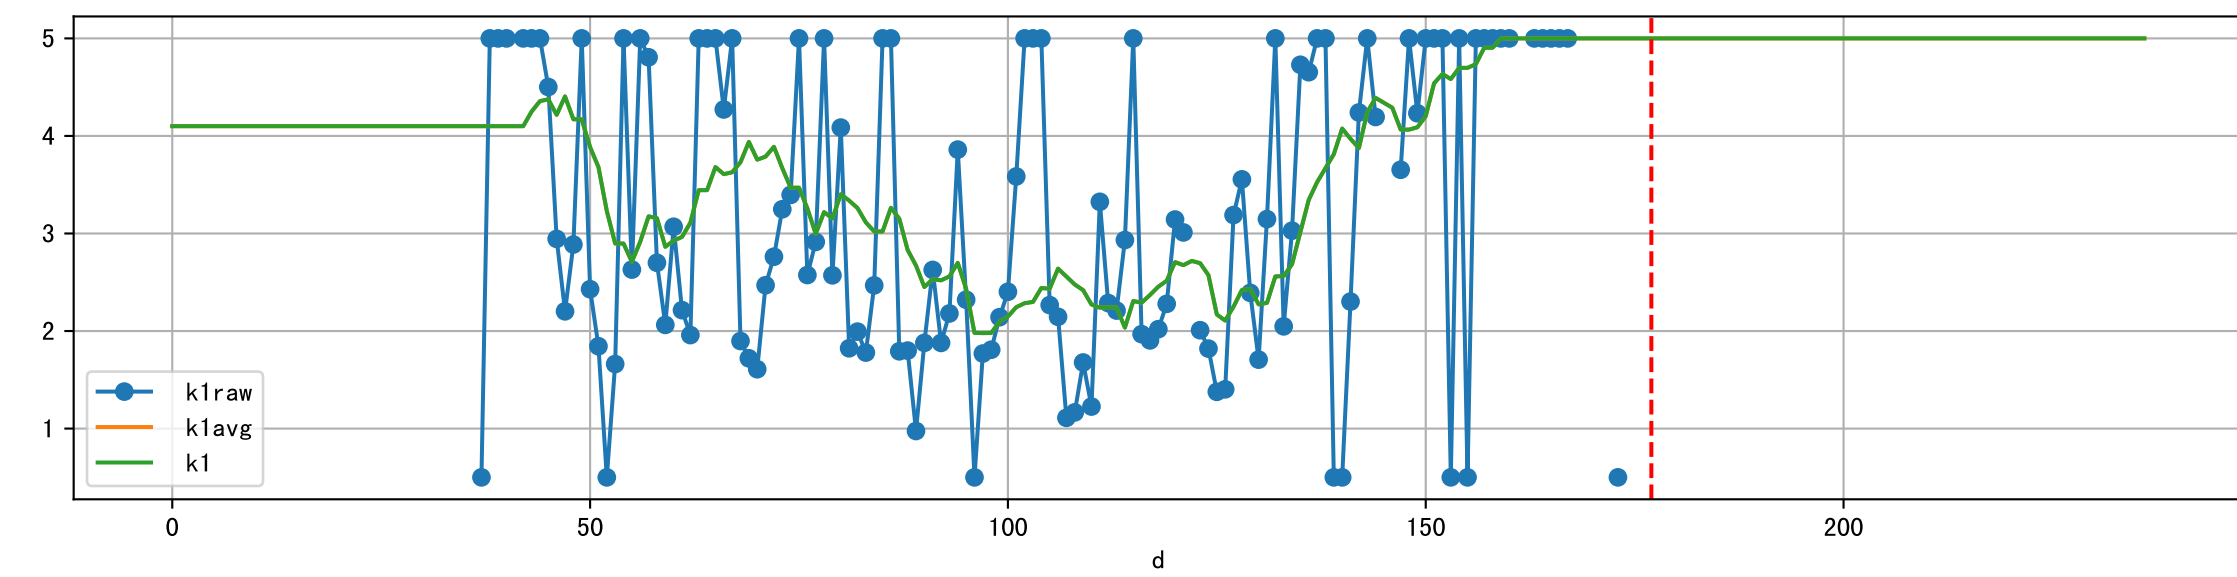

taocraw: -o', 'taocavg', 'taoc'], ['k0raw: -o', 'k0avg', 'k0'], ['k1raw: -o', 'k1avg', 'k1'], ['k2raw: -o', 'k2avg', 'k2'], ['Tblrw: -o', 'Tblavg',

L1AC1 D:177 2026-03-31