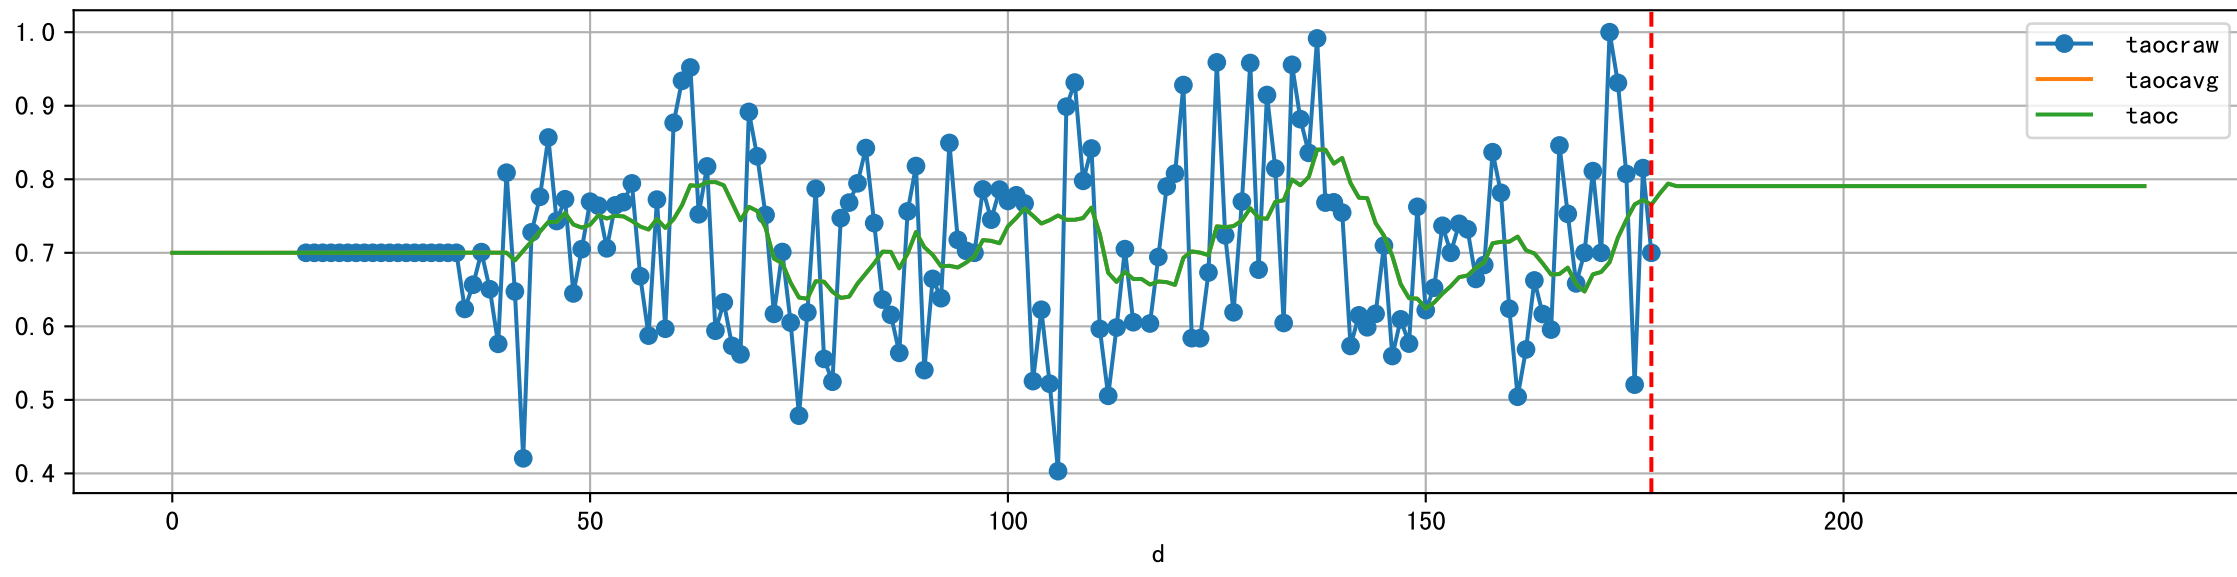

taocraw: -o', 'taocavg', 'taoc'], ['k0raw: -o', 'k0avg', 'k0'], ['k1raw: -o', 'k1avg', 'k1'], ['k2raw: -o', 'k2avg', 'k2'], ['Tblrw: -o', 'Tblavg',

L1AC1 D:177 2026-03-31