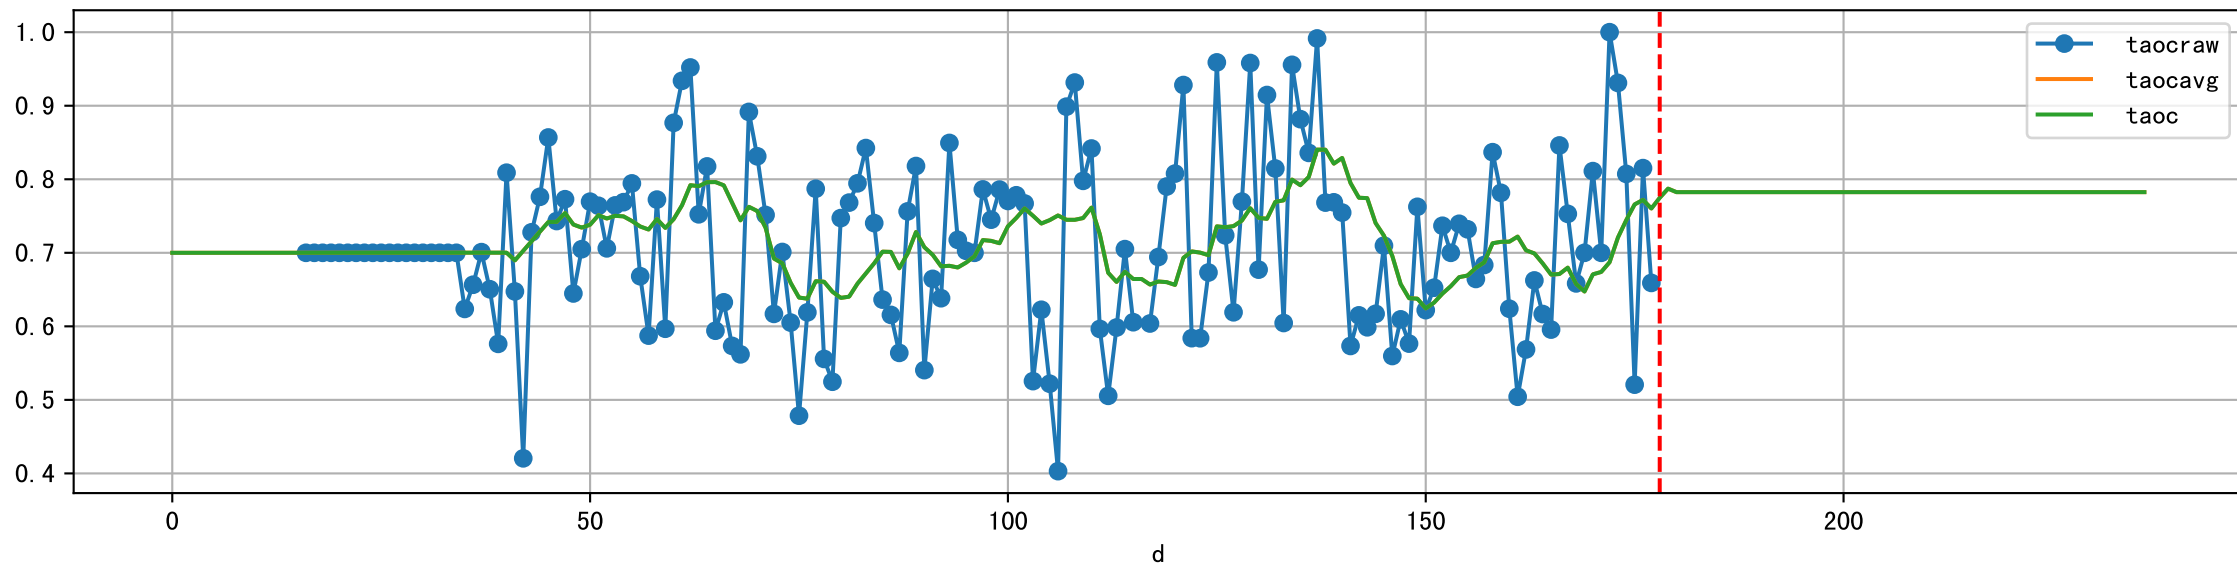

taocraw: -o', 'taocavg', 'taoc'], ['k0raw: -o', 'k0avg', 'k0'], ['k1raw: -o', 'k1avg', 'k1'], ['k2raw: -o', 'k2avg', 'k2'], ['Tblraw: -o', 'Tblavg',

L1AC1 D:178 2026-04-01