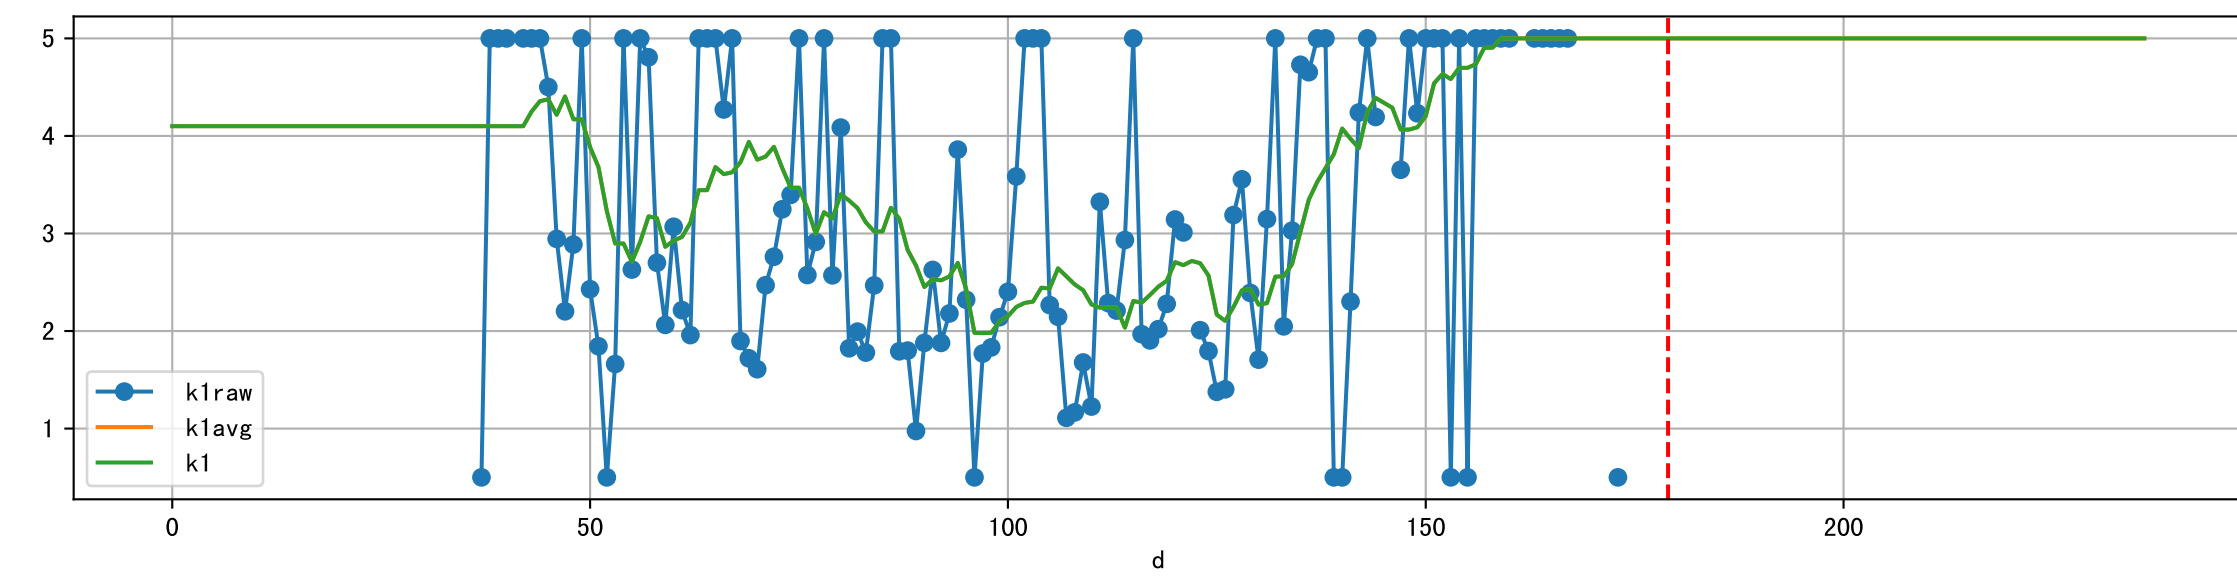

taocraw: -o', 'taocavg', 'taoc'], ['k0raw: -o', 'k0avg', 'k0'], ['k1raw: -o', 'k1avg', 'k1'], ['k2raw: -o', 'k2avg', 'k2'], ['Tblrw: -o', 'Tblavg',

L1AC1 D:179 2026-04-02