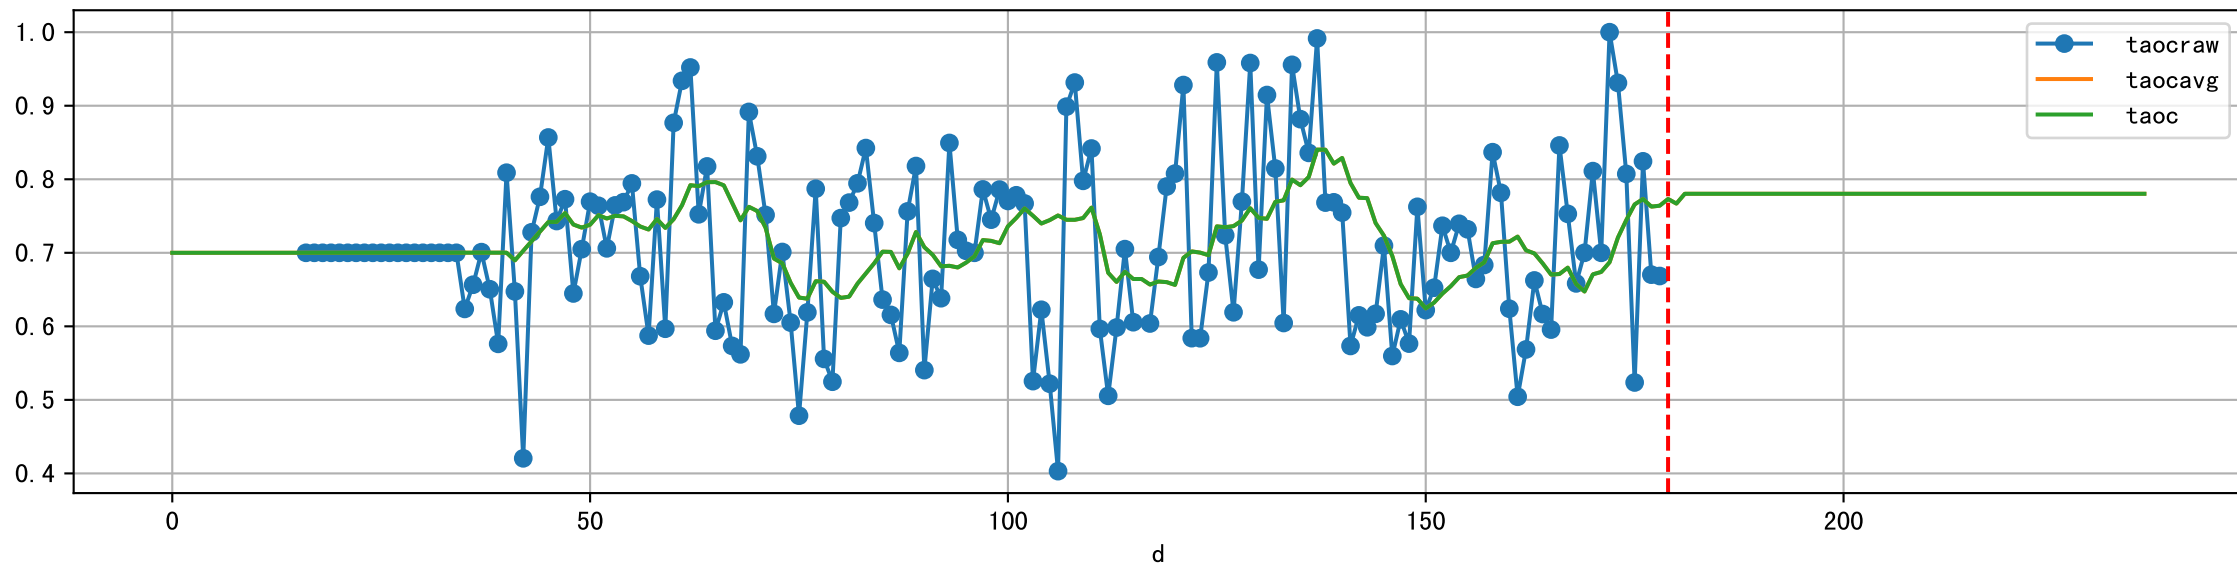

taocraw: -o', 'taocavg', 'taoc'], ['k0raw: -o', 'k0avg', 'k0'], ['k1raw: -o', 'k1avg', 'k1'], ['k2raw: -o', 'k2avg', 'k2'], ['Tblrw: -o', 'Tblavg',

L1AC1 D:179 2026-04-02