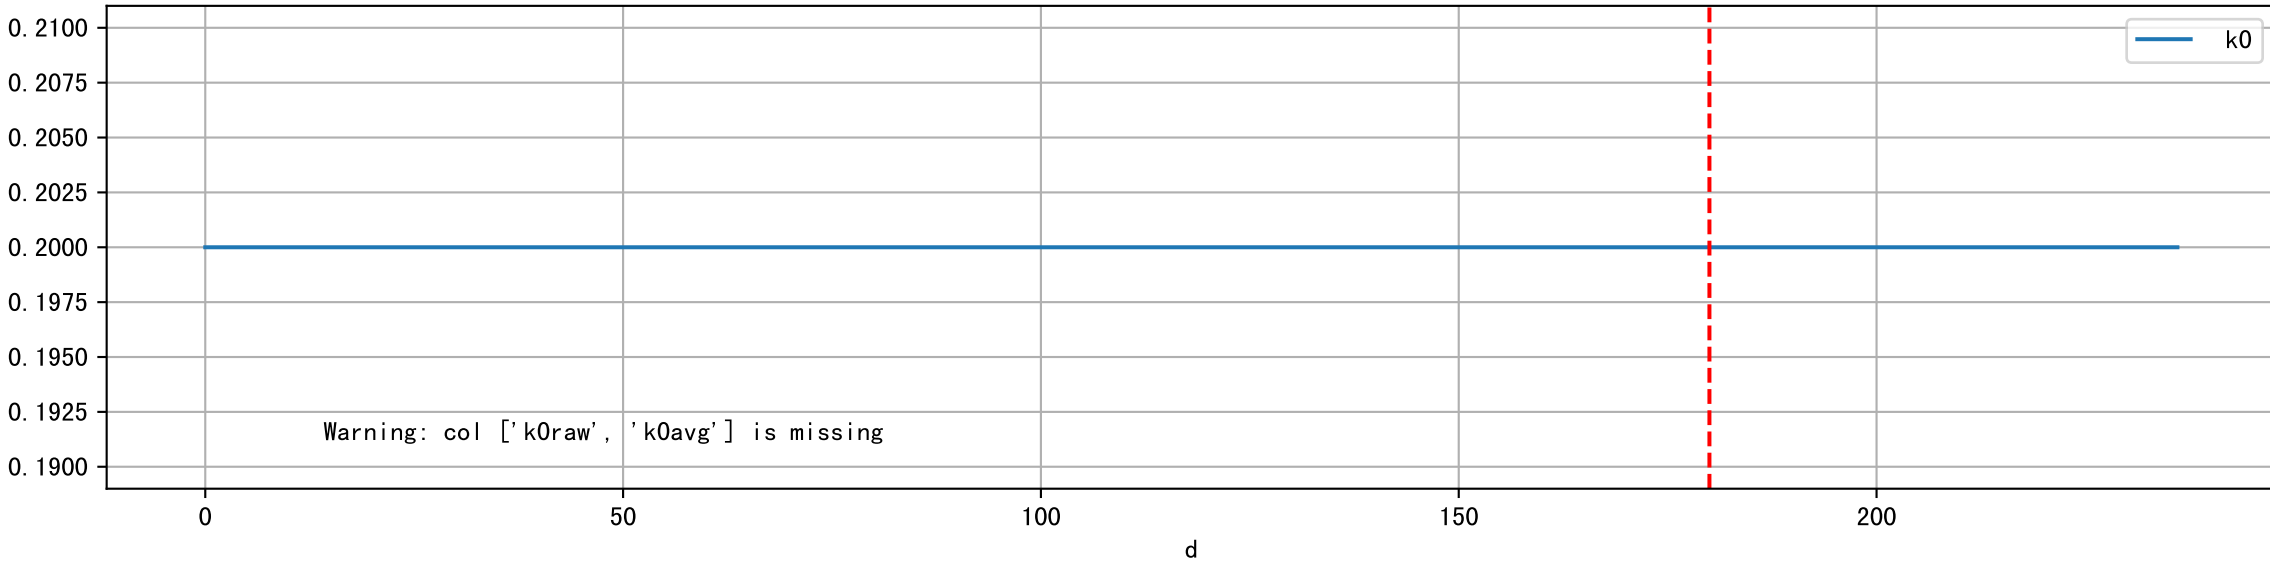

taocraw: -o', 'taocavg', 'taoc'], ['k0raw: -o', 'k0avg', 'k0'], ['k1raw: -o', 'k1avg', 'k1'], ['k2raw: -o', 'k2avg', 'k2'], ['Tblrw: -o', 'Tblavg',

L1AC1 D:180 2026-04-03