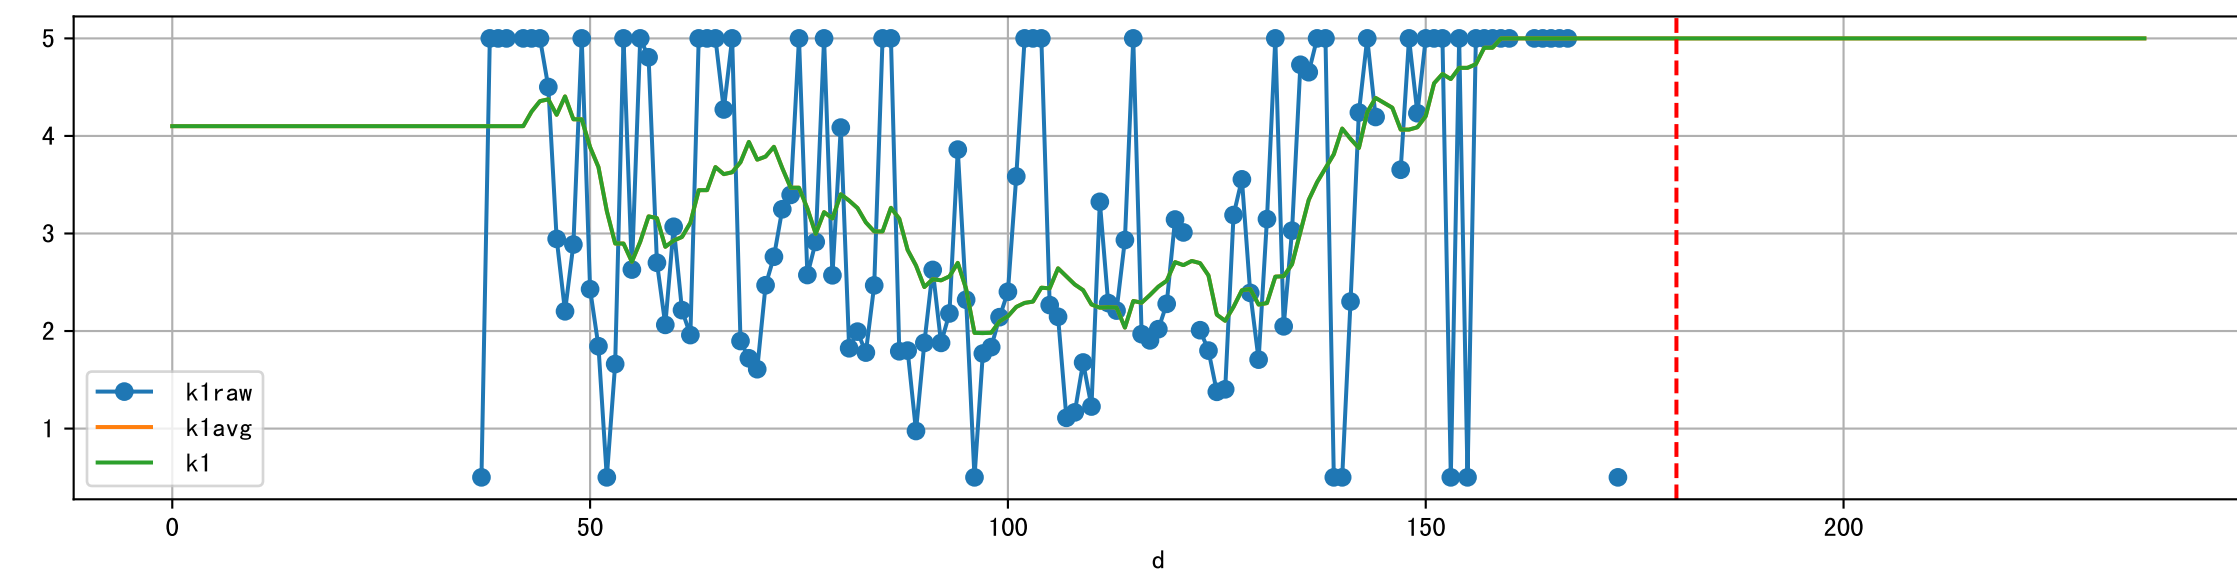

taocraw: -o', 'taocavg', 'taoc'], ['k0raw: -o', 'k0avg', 'k0'], ['k1raw: -o', 'k1avg', 'k1'], ['k2raw: -o', 'k2avg', 'k2'], ['Tblrw: -o', 'Tblavg',

L1AC1 D:180 2026-04-03