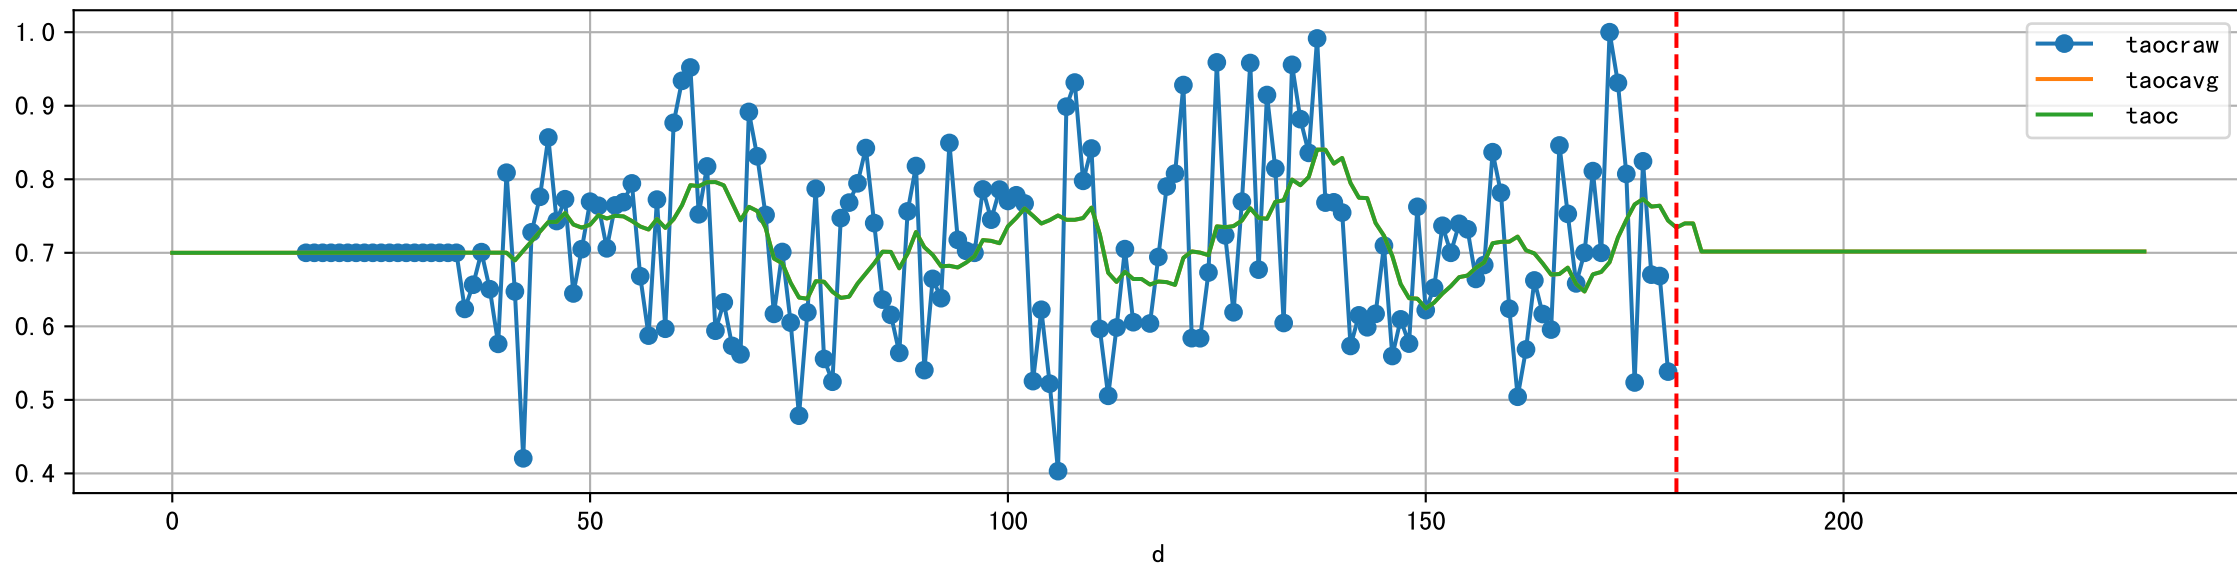

taocraw: -o', 'taocavg', 'taoc'], ['k0raw: -o', 'k0avg', 'k0'], ['k1raw: -o', 'k1avg', 'k1'], ['k2raw: -o', 'k2avg', 'k2'], ['Tblrw: -o', 'Tblavg',

L1AC1 D:180 2026-04-03