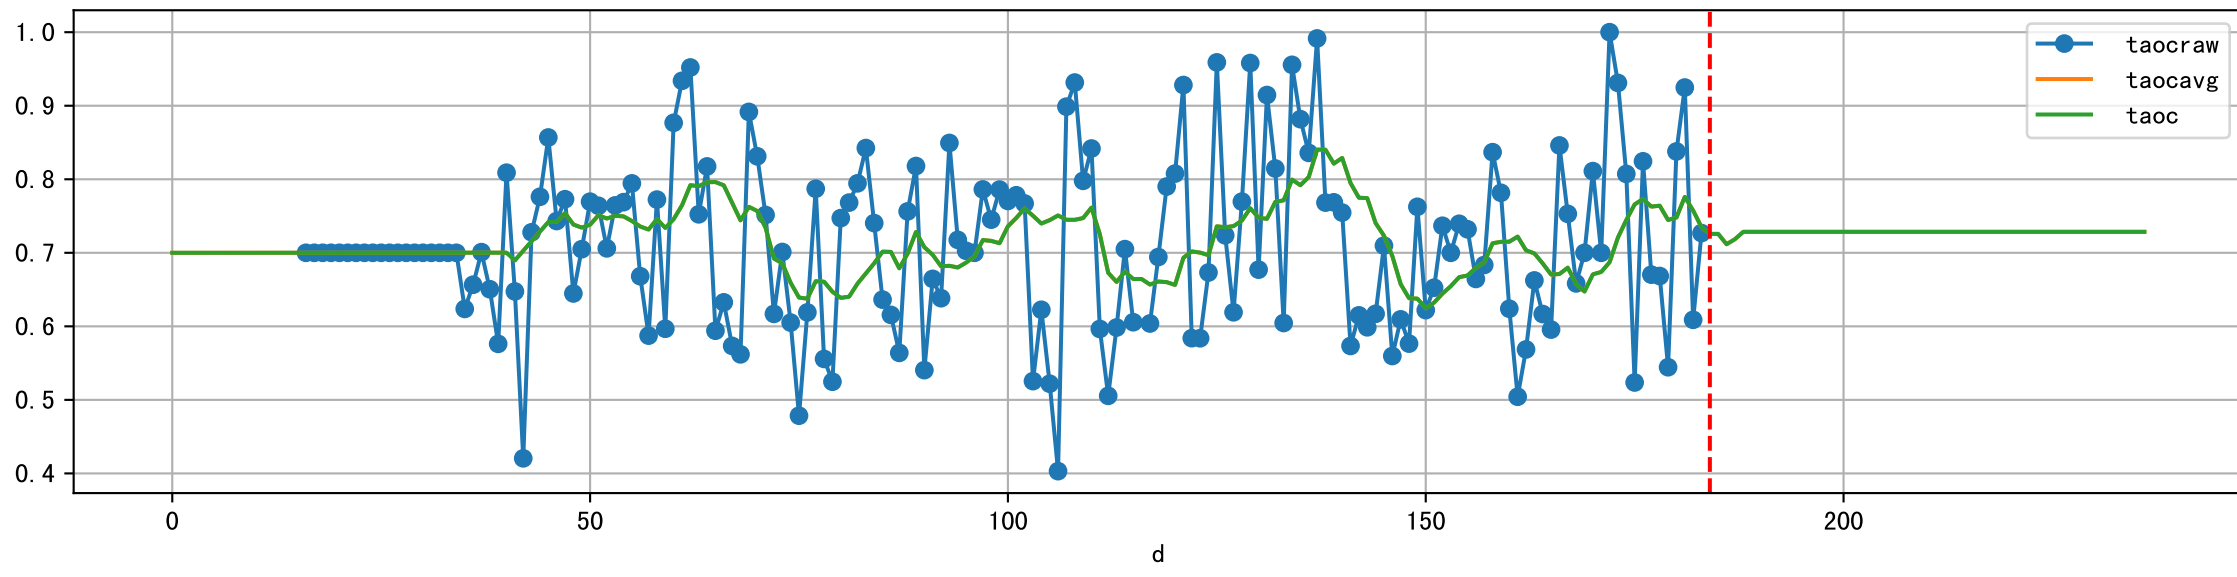

taocraw: -o', 'taocavg', 'taoc'], ['k0raw: -o', 'k0avg', 'k0'], ['k1raw: -o', 'k1avg', 'k1'], ['k2raw: -o', 'k2avg', 'k2'], ['Tblrw: -o', 'Tblavg',

L1AC1 D:184 2026-04-07