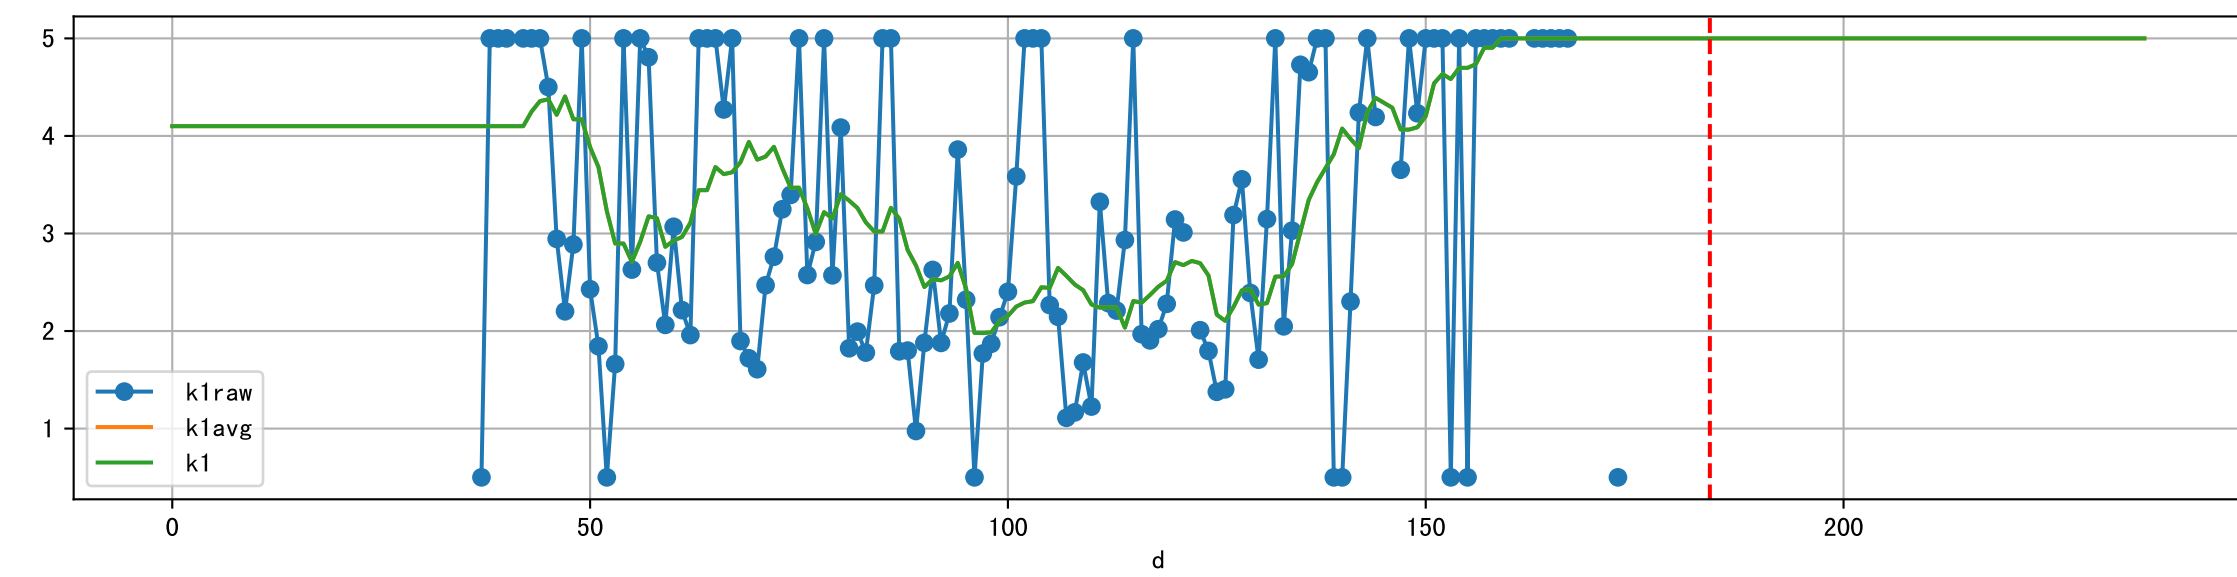

taocraw: -o', 'taocavg', 'taoc'], ['k0raw: -o', 'k0avg', 'k0'], ['k1raw: -o', 'k1avg', 'k1'], ['k2raw: -o', 'k2avg', 'k2'], ['Tblrw: -o', 'Tblavg',

L1AC1 D:184 2026-04-07