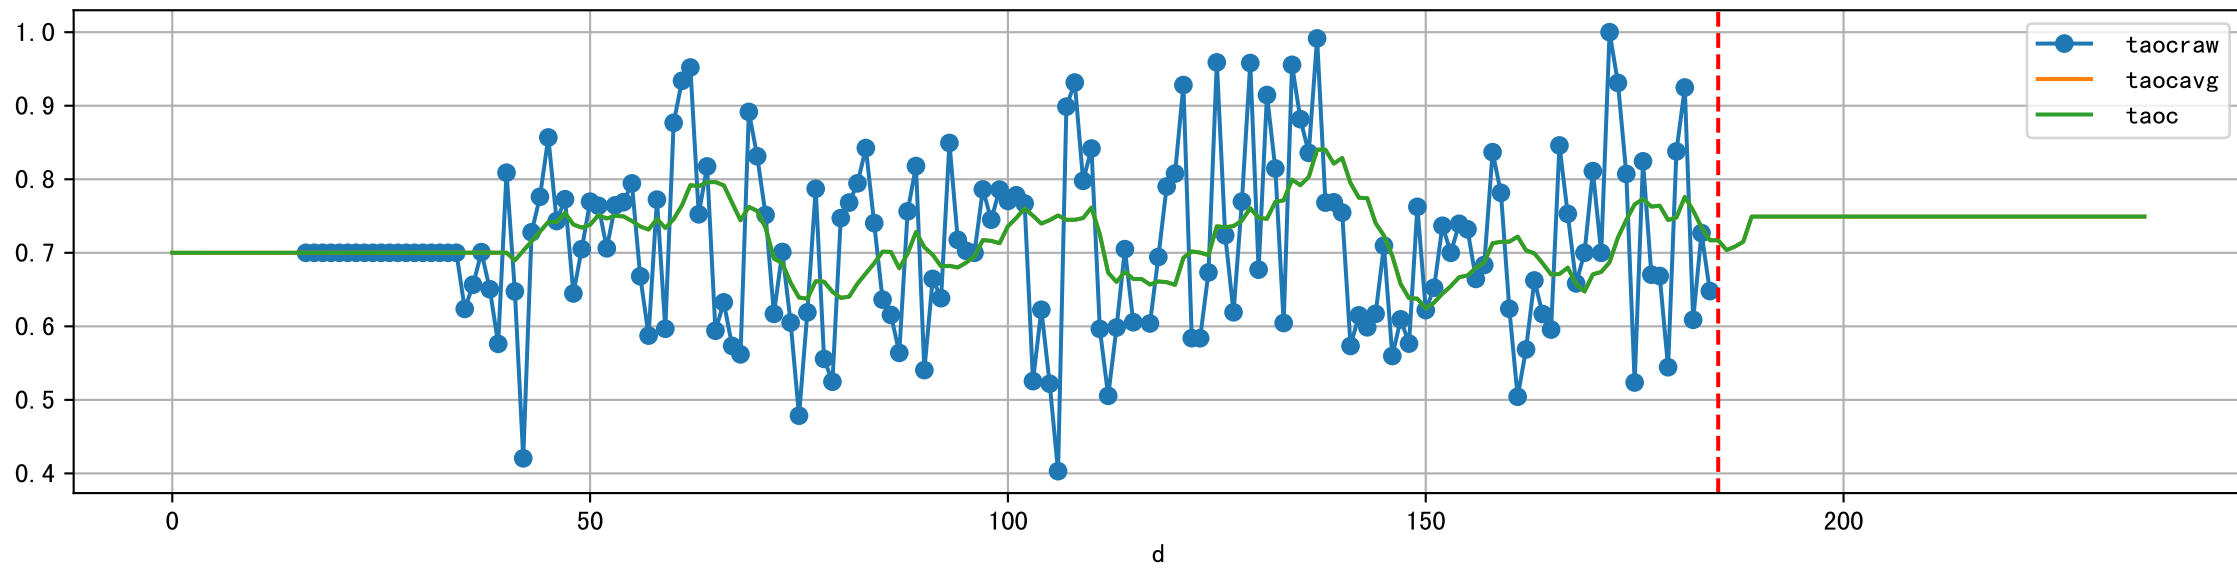

taocraw: -o', 'taocavg', 'taoc'], ['k0raw: -o', 'k0avg', 'k0'], ['k1raw: -o', 'k1avg', 'k1'], ['k2raw: -o', 'k2avg', 'k2'], ['Tblrw: -o', 'Tblavg',

L1AC1 D:185 2026-04-08