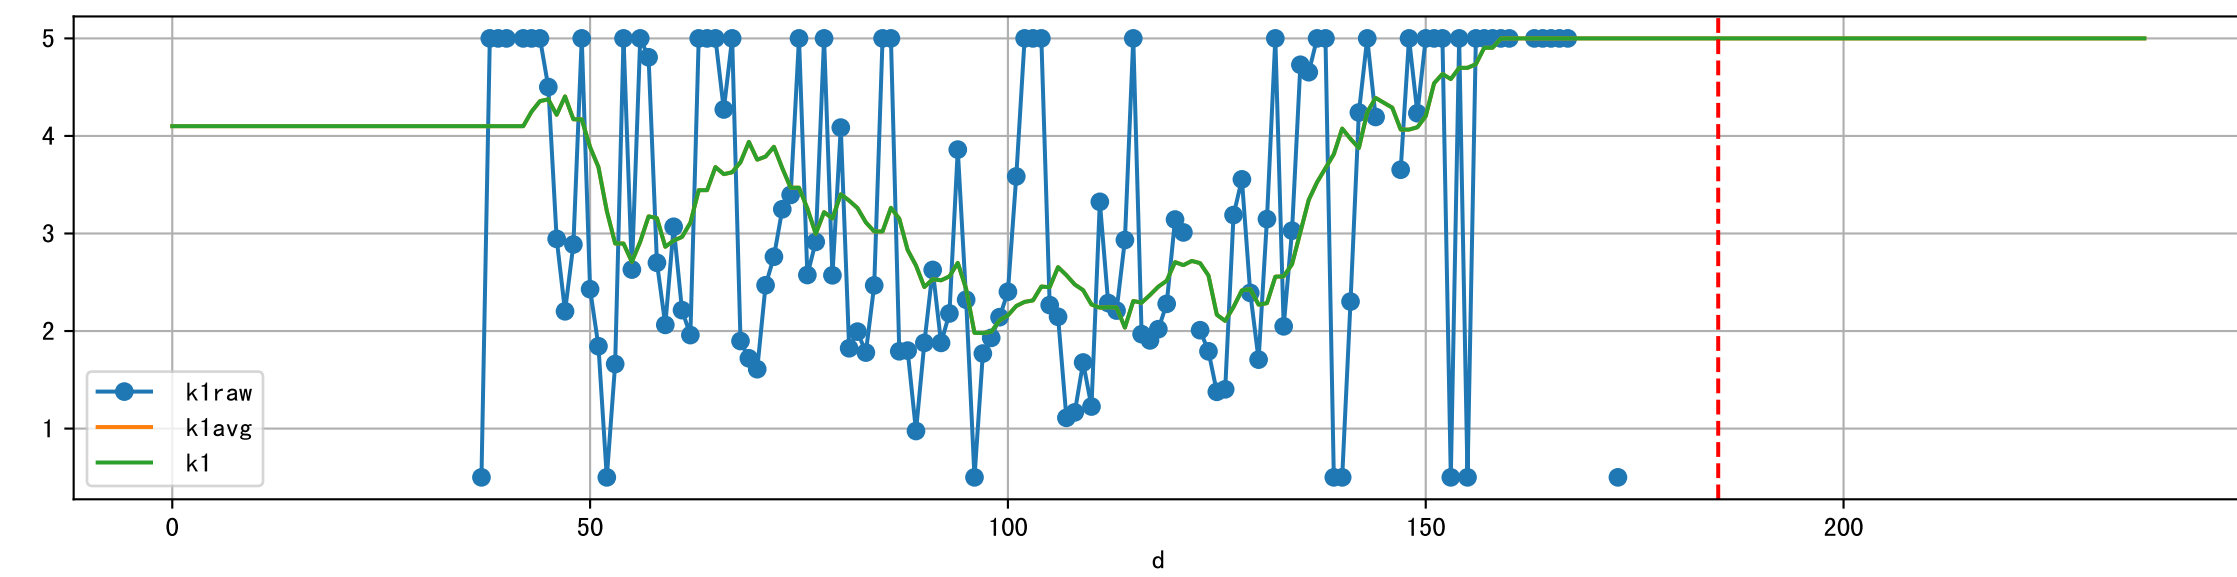

taocraw: -o', 'taocavg', 'taoc'], ['k0raw: -o', 'k0avg', 'k0'], ['k1raw: -o', 'k1avg', 'k1'], ['k2raw: -o', 'k2avg', 'k2'], ['Tblrw: -o', 'Tblavg',

L1AC1 D:185 2026-04-08