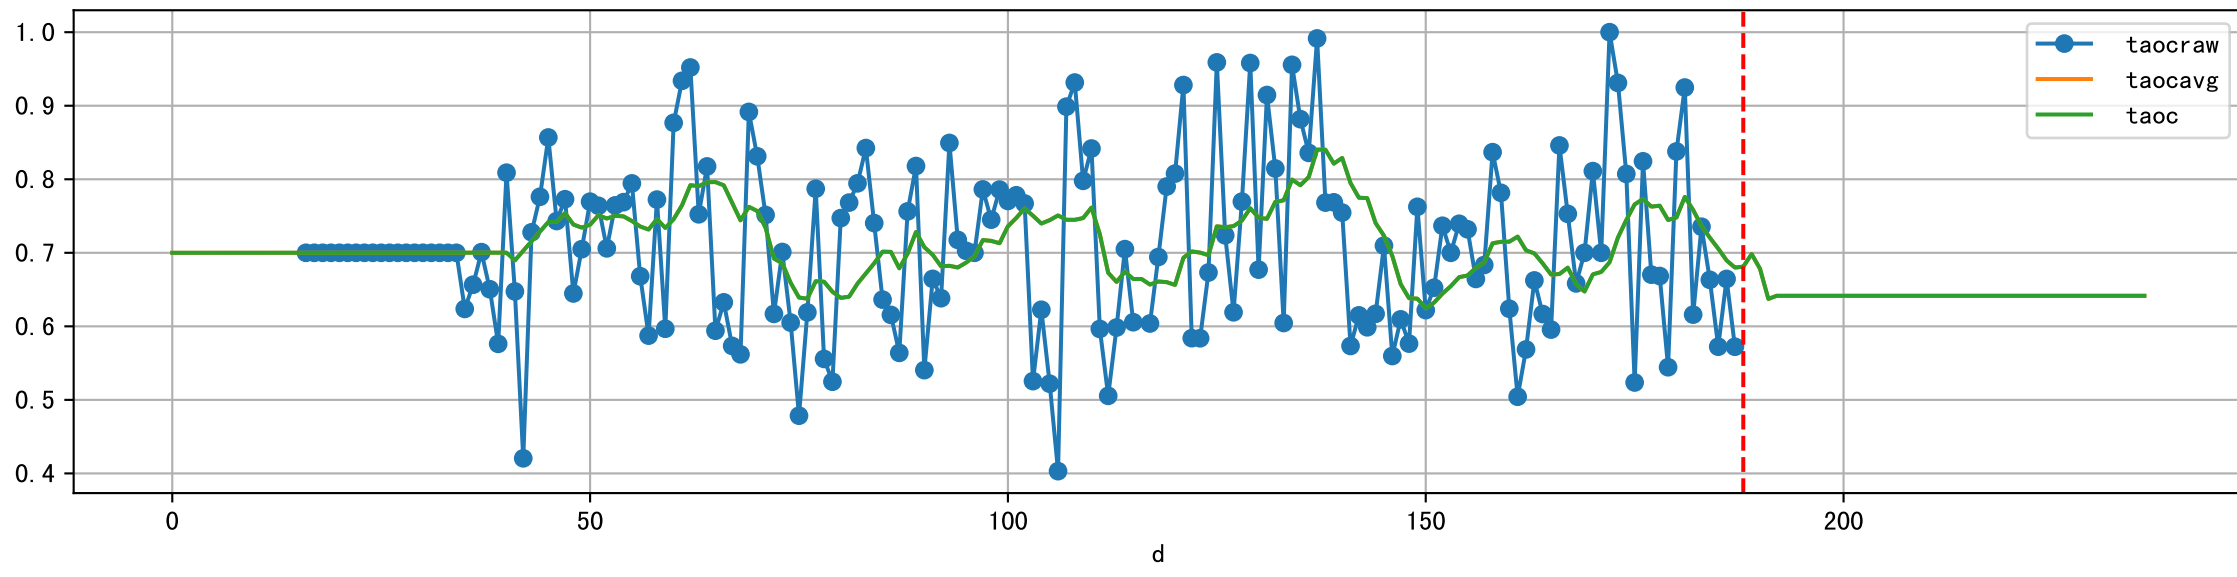

taocraw: -o', 'taocavg', 'taoc'], ['k0raw: -o', 'k0avg', 'k0'], ['k1raw: -o', 'k1avg', 'k1'], ['k2raw: -o', 'k2avg', 'k2'], ['Tblrw: -o', 'Tblavg',

L1AC1 D:188 2026-04-11