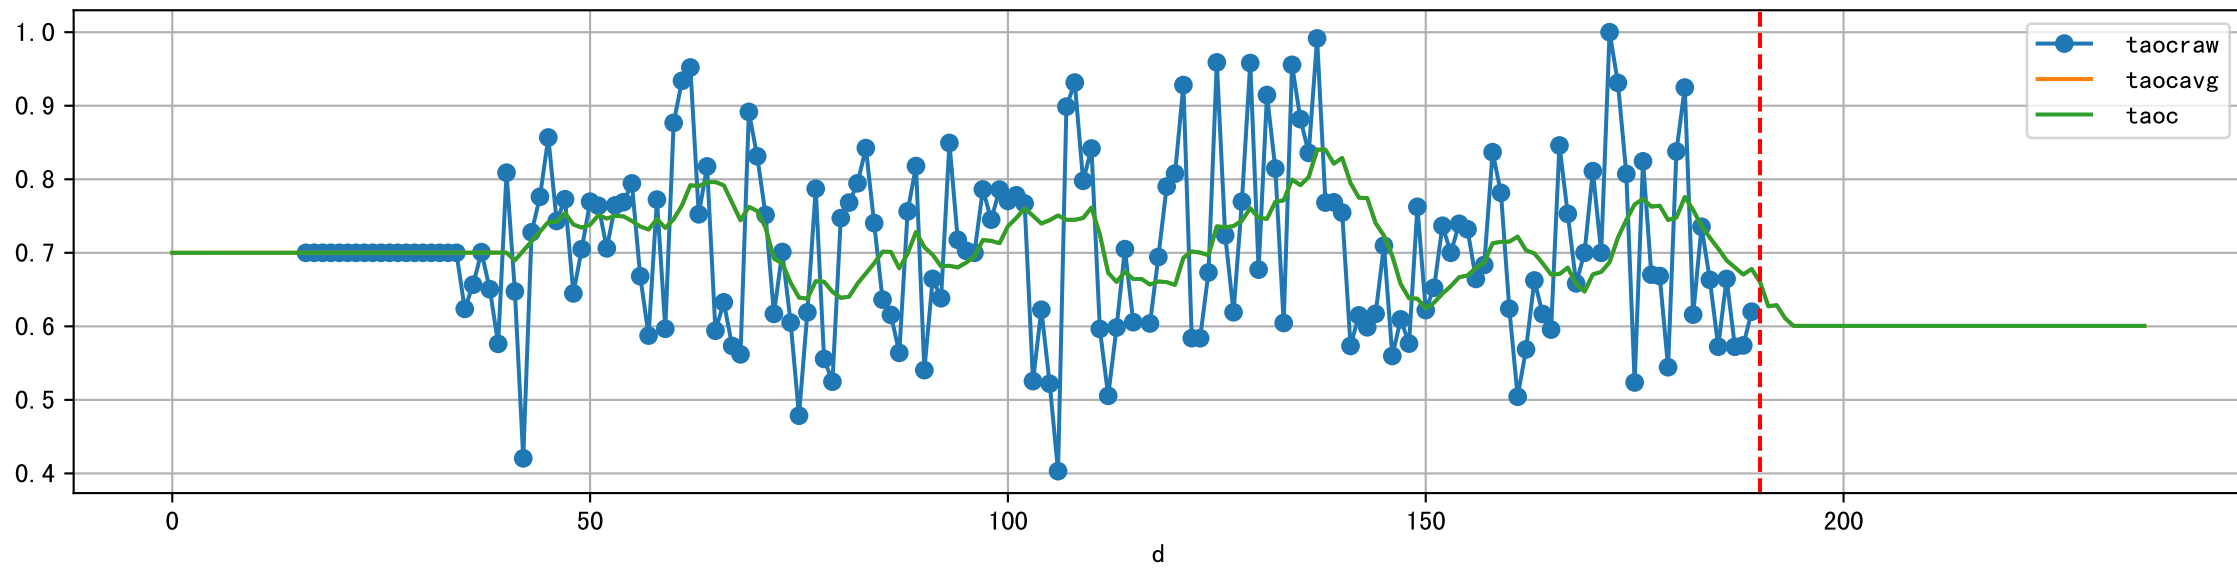

taocraw: -o', 'taocavg', 'taoc'], ['k0raw: -o', 'k0avg', 'k0'], ['k1raw: -o', 'k1avg', 'k1'], ['k2raw: -o', 'k2avg', 'k2'], ['Tblrw: -o', 'Tblavg',

L1AC1 D:190 2026-04-13