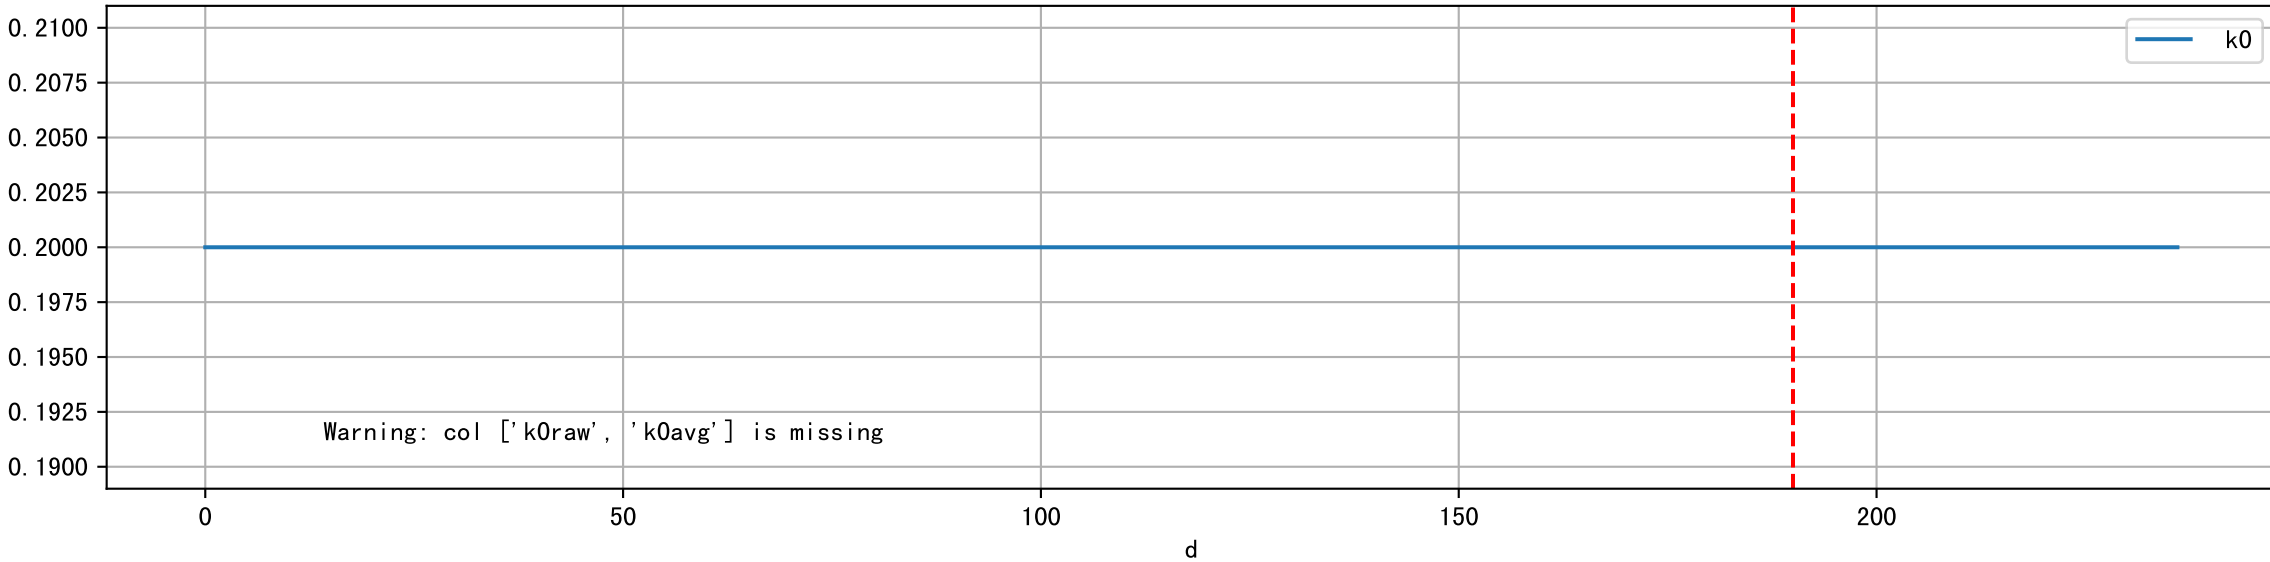

taocraw: -o', 'taocavg', 'taoc'], ['k0raw: -o', 'k0avg', 'k0'], ['k1raw: -o', 'k1avg', 'k1'], ['k2raw: -o', 'k2avg', 'k2'], ['Tblrw: -o', 'Tblavg',

L1AC1 D:190 2026-04-13