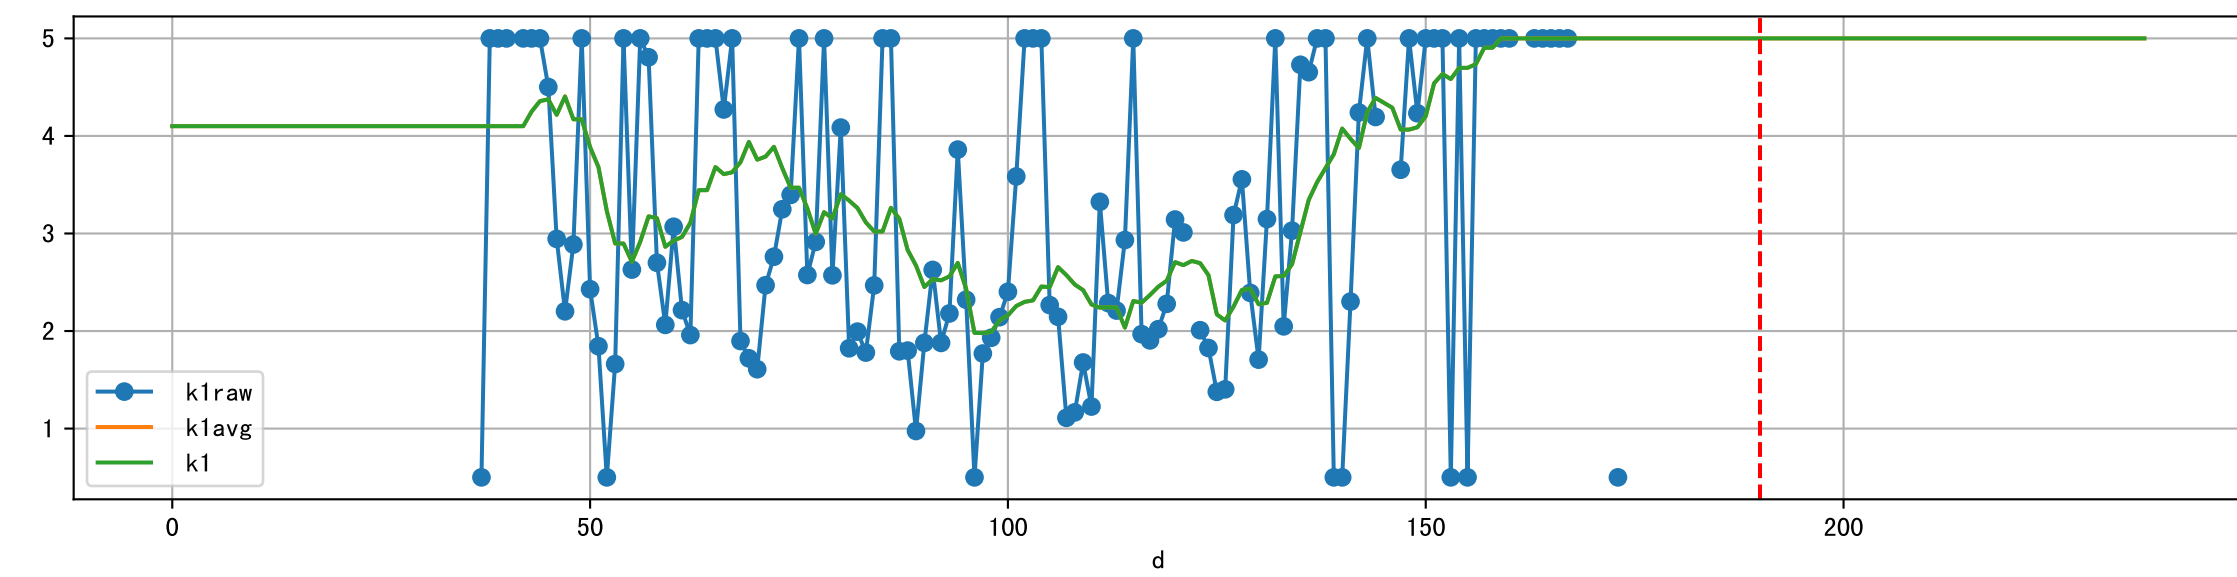

taocraw: -o', 'taocavg', 'taoc'], ['k0raw: -o', 'k0avg', 'k0'], ['k1raw: -o', 'k1avg', 'k1'], ['k2raw: -o', 'k2avg', 'k2'], ['Tblrw: -o', 'Tblavg',

L1AC1 D:190 2026-04-13