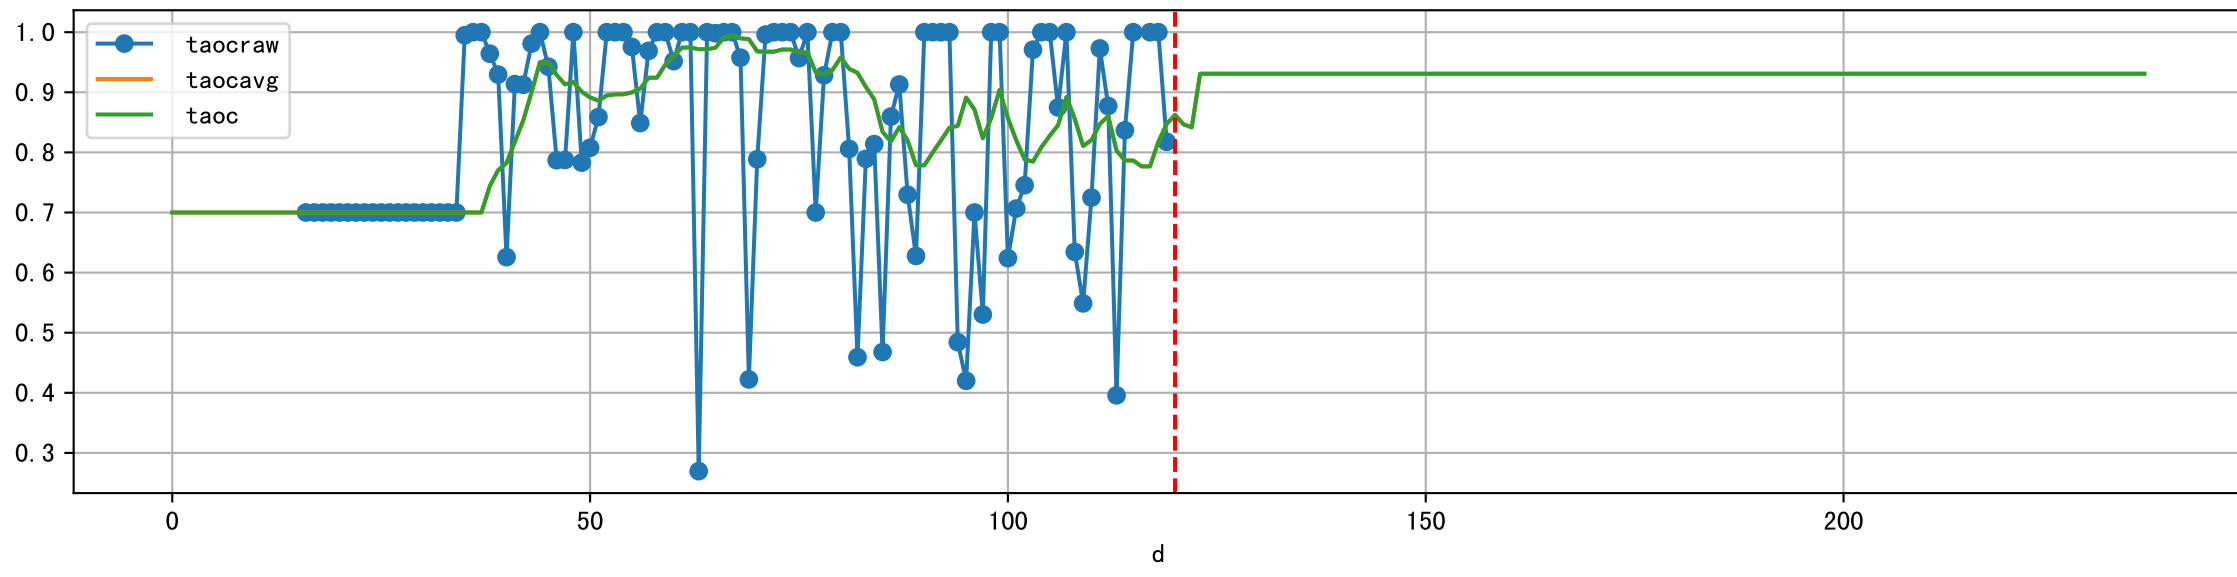

taocraw:~o', 'taocavg', 'taoc'], ['k0raw:~o', 'k0avg', 'k0'], ['k1raw:~o', 'k1avg', 'k1'], ['k2raw:~o', 'k2avg', 'k2'], ['Tblrrow:~o', 'Tblravg',

L1AC2 D:120 2026-02-02