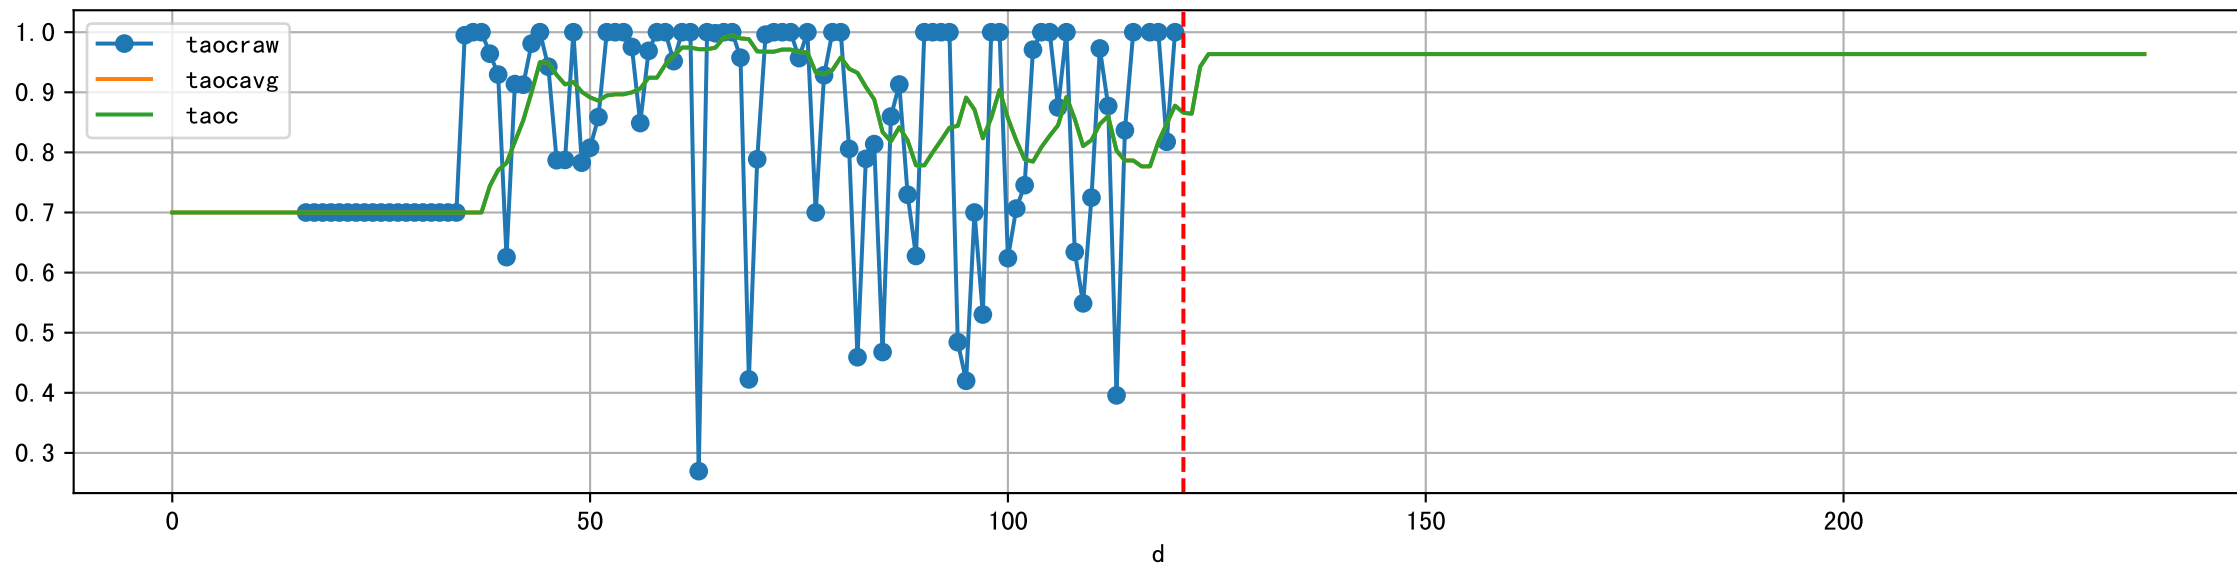

taocraw: -o', 'taocavg', 'taoc'], ['k0raw: -o', 'k0avg', 'k0'], ['k1raw: -o', 'k1avg', 'k1'], ['k2raw: -o', 'k2avg', 'k2'], ['Tblrw: -o', 'Tblavg',

L1AC2 D:121 2026-02-03