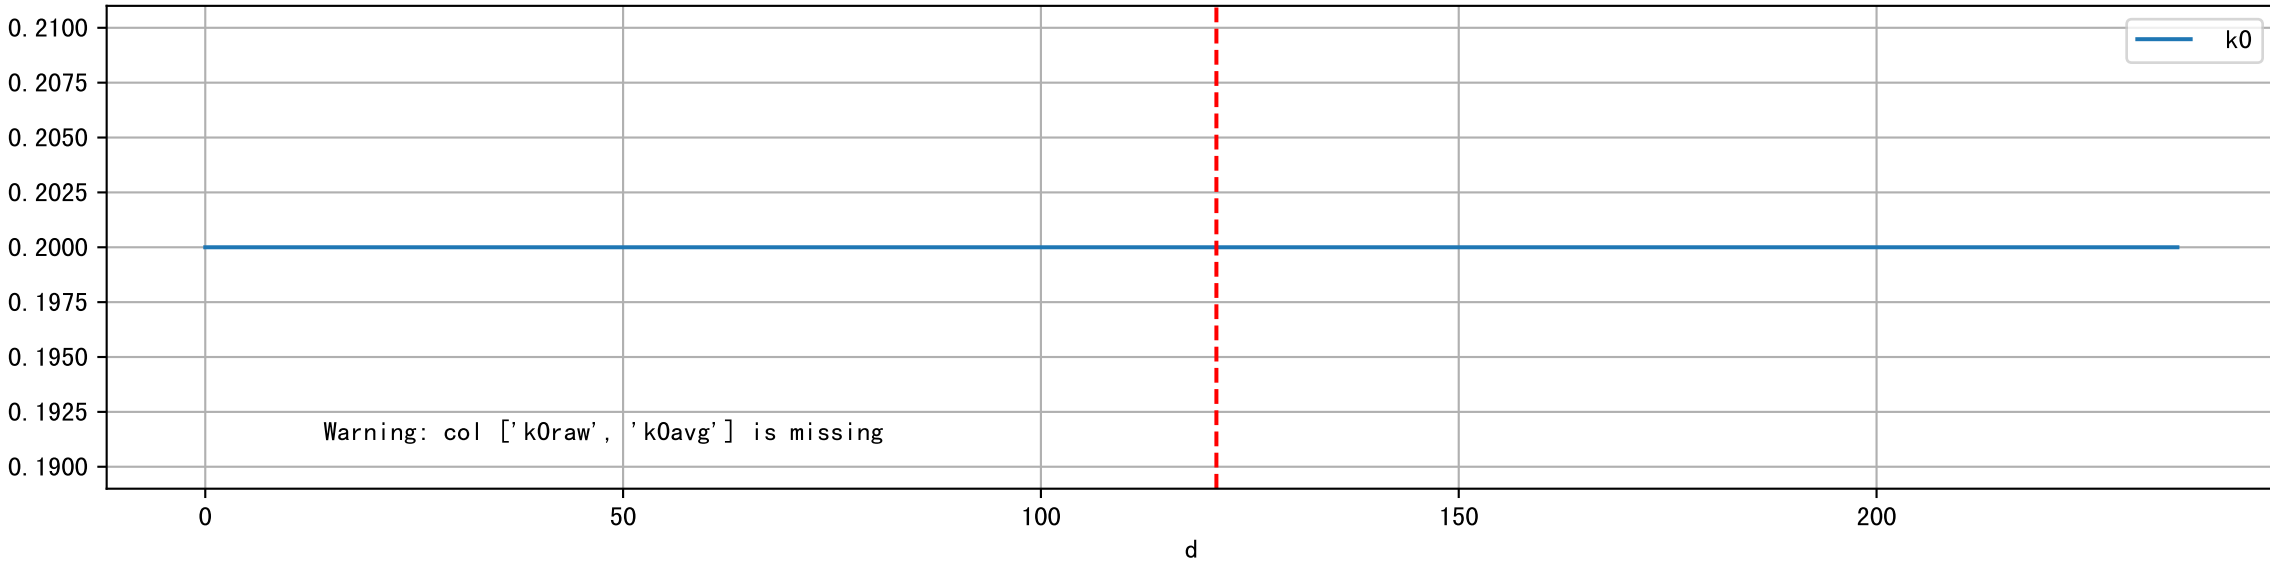

taocraw: -o', 'taocavg', 'taoc'], ['k0raw: -o', 'k0avg', 'k0'], ['k1raw: -o', 'k1avg', 'k1'], ['k2raw: -o', 'k2avg', 'k2'], ['Tblrw: -o', 'Tblavg',

L1AC2 D:121 2026-02-03