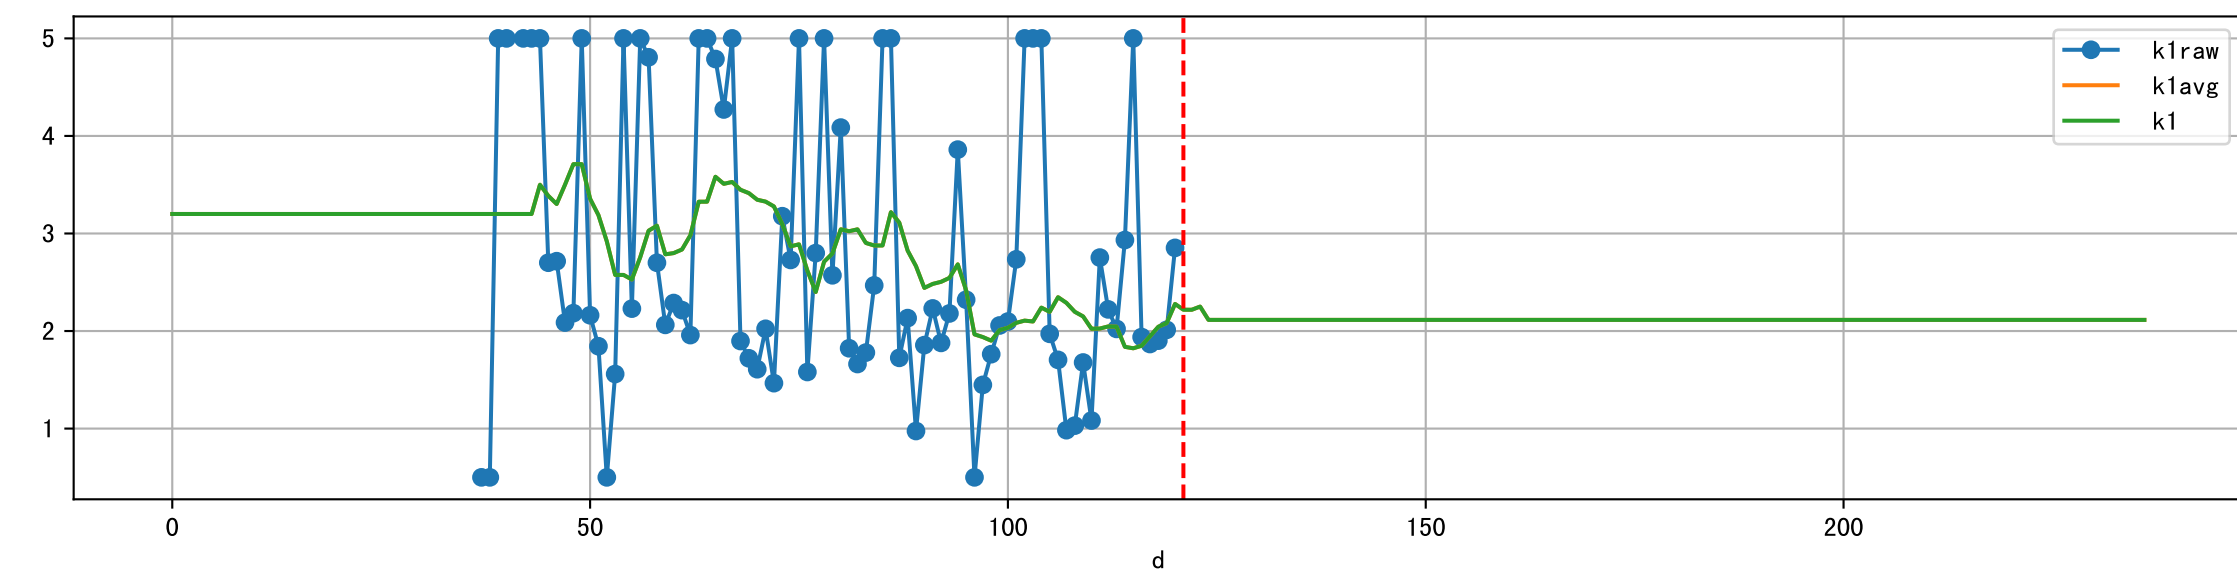

taocraw: -o', 'taocavg', 'taoc'], ['k0raw: -o', 'k0avg', 'k0'], ['k1raw: -o', 'k1avg', 'k1'], ['k2raw: -o', 'k2avg', 'k2'], ['Tblrw: -o', 'Tblavg',

L1AC2 D:121 2026-02-03