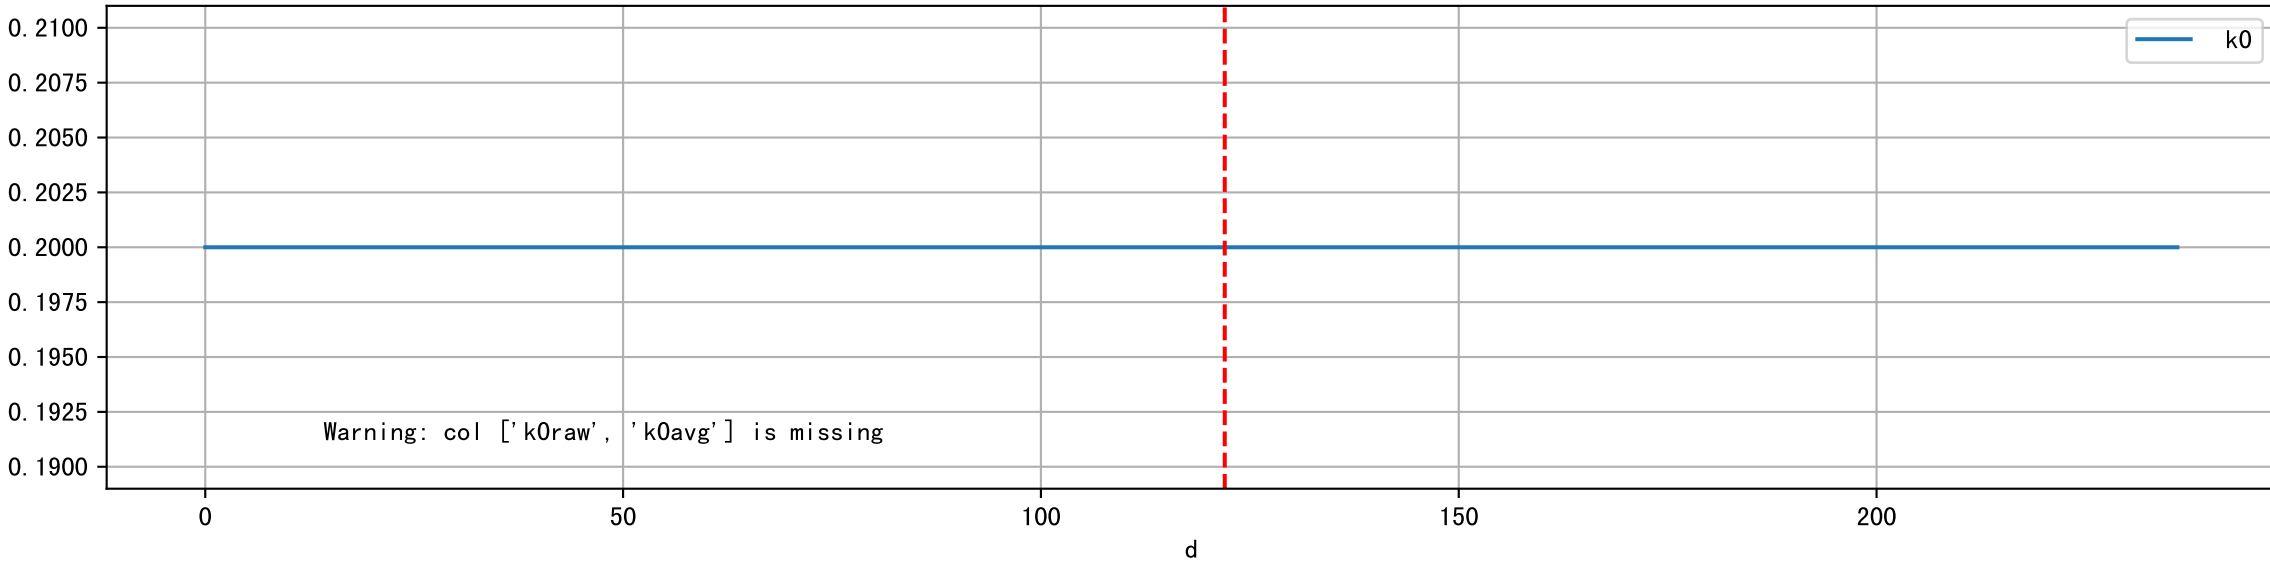

taocraw:-o', 'taocavg', 'taoc'], ['k0raw:-o', 'k0avg', 'k0'], ['k1raw:-o', 'k1avg', 'k1'], ['k2raw:-o', 'k2avg', 'k2'], ['Tblrw:-o', 'Tblavg',

L1AC2 D:122 2026-02-04