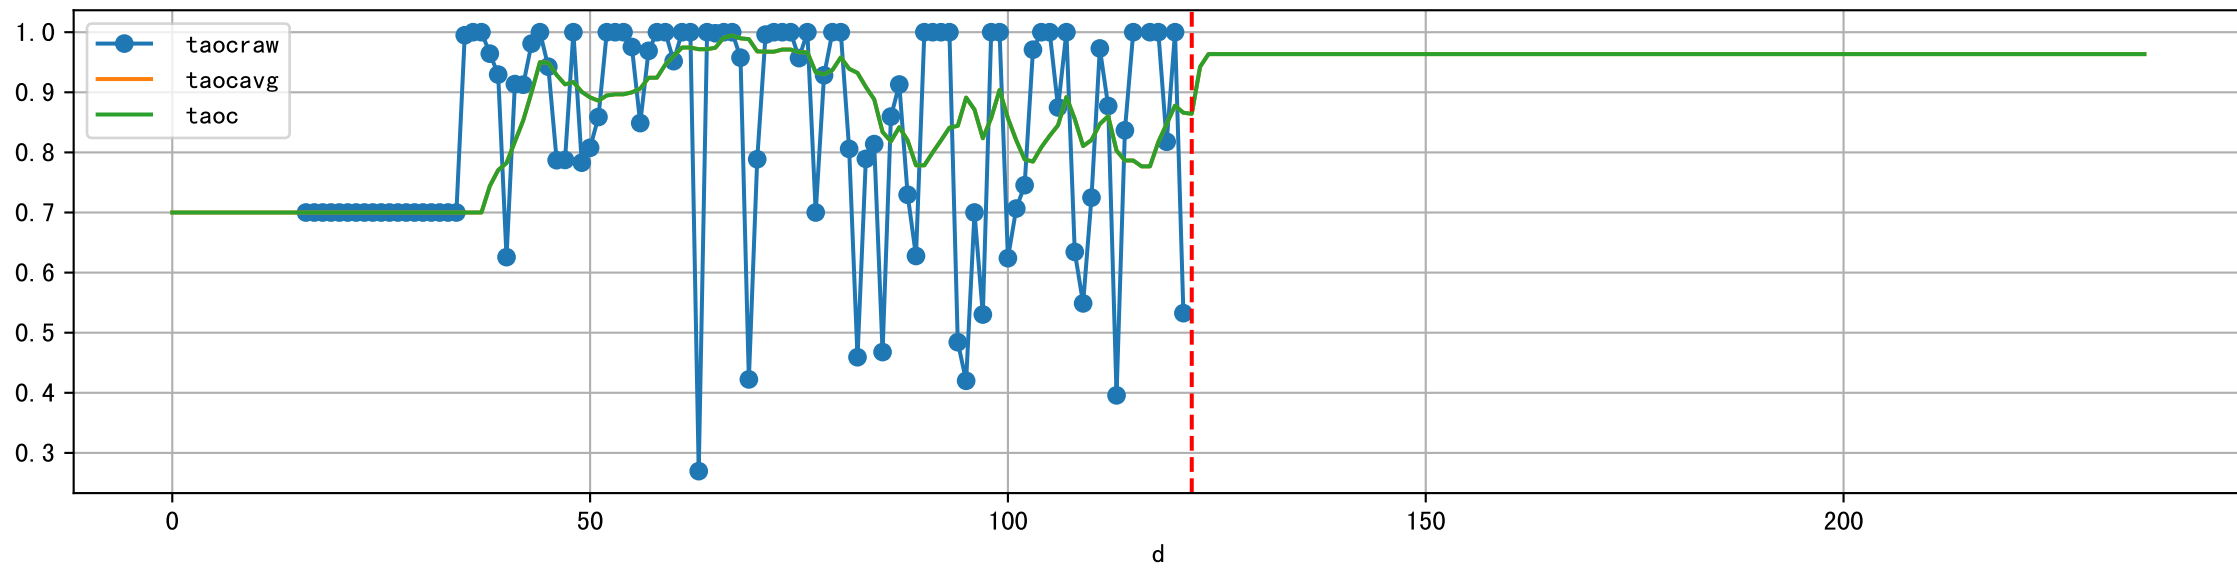

taocraw:-o', 'taocavg', 'taoc'], ['k0raw:-o', 'k0avg', 'k0'], ['k1raw:-o', 'k1avg', 'k1'], ['k2raw:-o', 'k2avg', 'k2'], ['Tblrw:-o', 'Tblavg',

L1AC2 D:122 2026-02-04