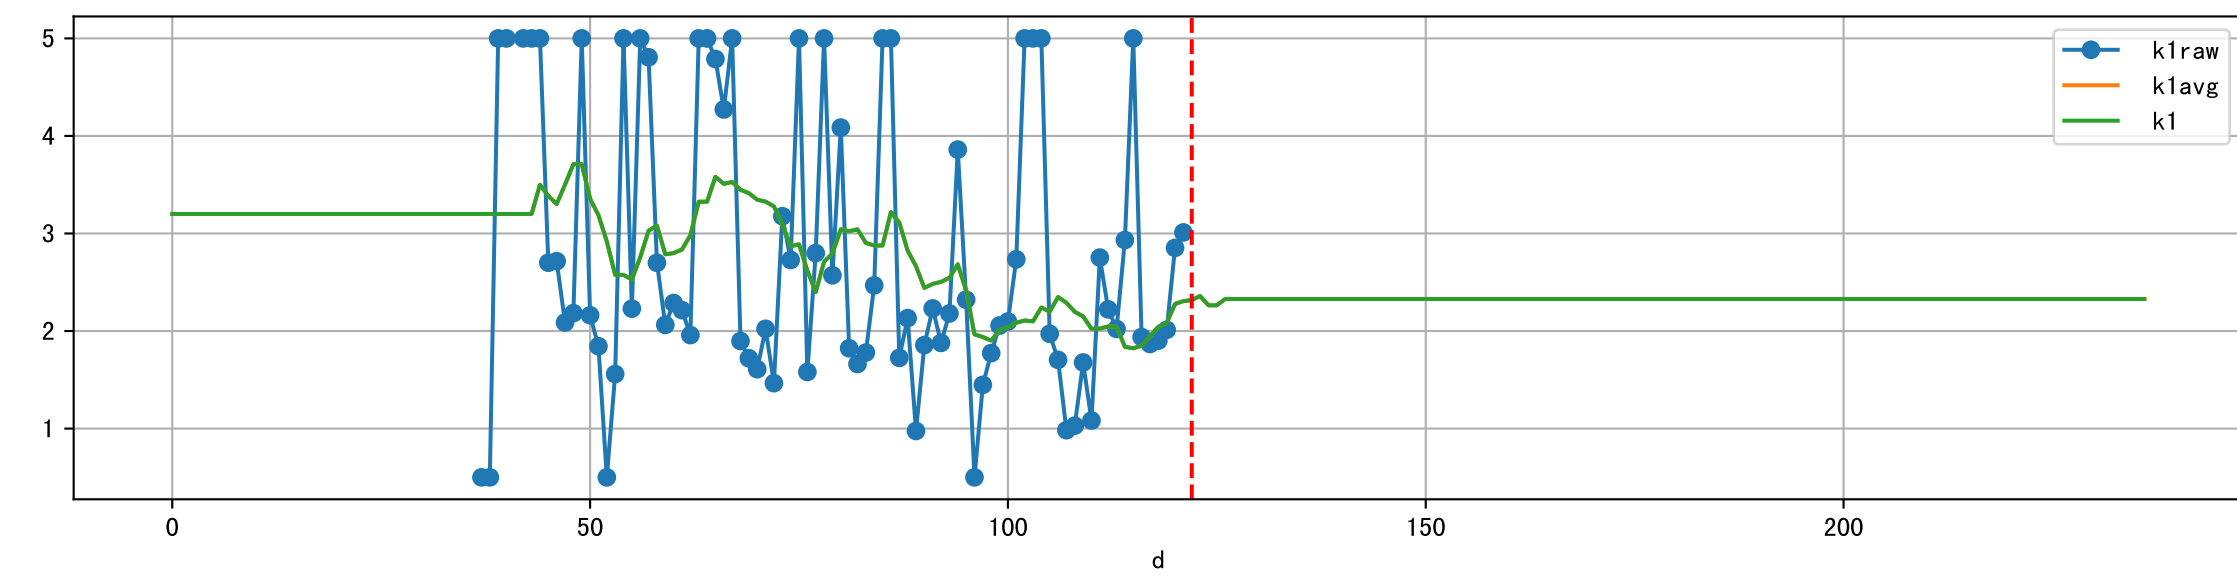

taocraw:-o', 'taocavg', 'taoc'], ['k0raw:-o', 'k0avg', 'k0'], ['k1raw:-o', 'k1avg', 'k1'], ['k2raw:-o', 'k2avg', 'k2'], ['Tblrw:-o', 'Tblavg',

L1AC2 D:122 2026-02-04