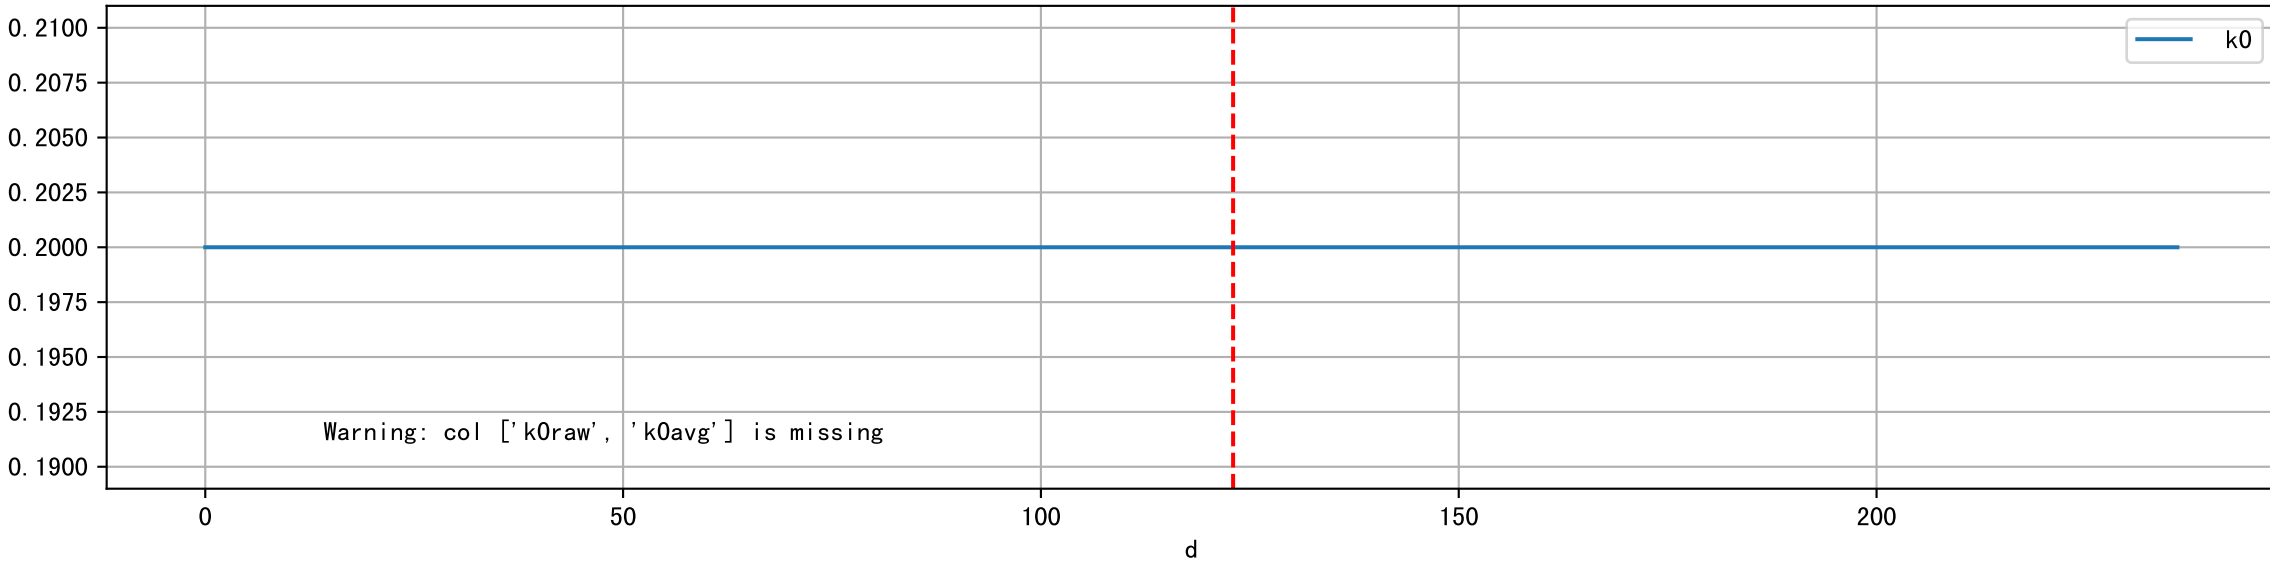

taocraw:-o', 'taocavg', 'taoc'], ['k0raw:-o', 'k0avg', 'k0'], ['k1raw:-o', 'k1avg', 'k1'], ['k2raw:-o', 'k2avg', 'k2'], ['Tblrw:-o', 'Tblavg',

L1AC2 D:123 2026-02-05