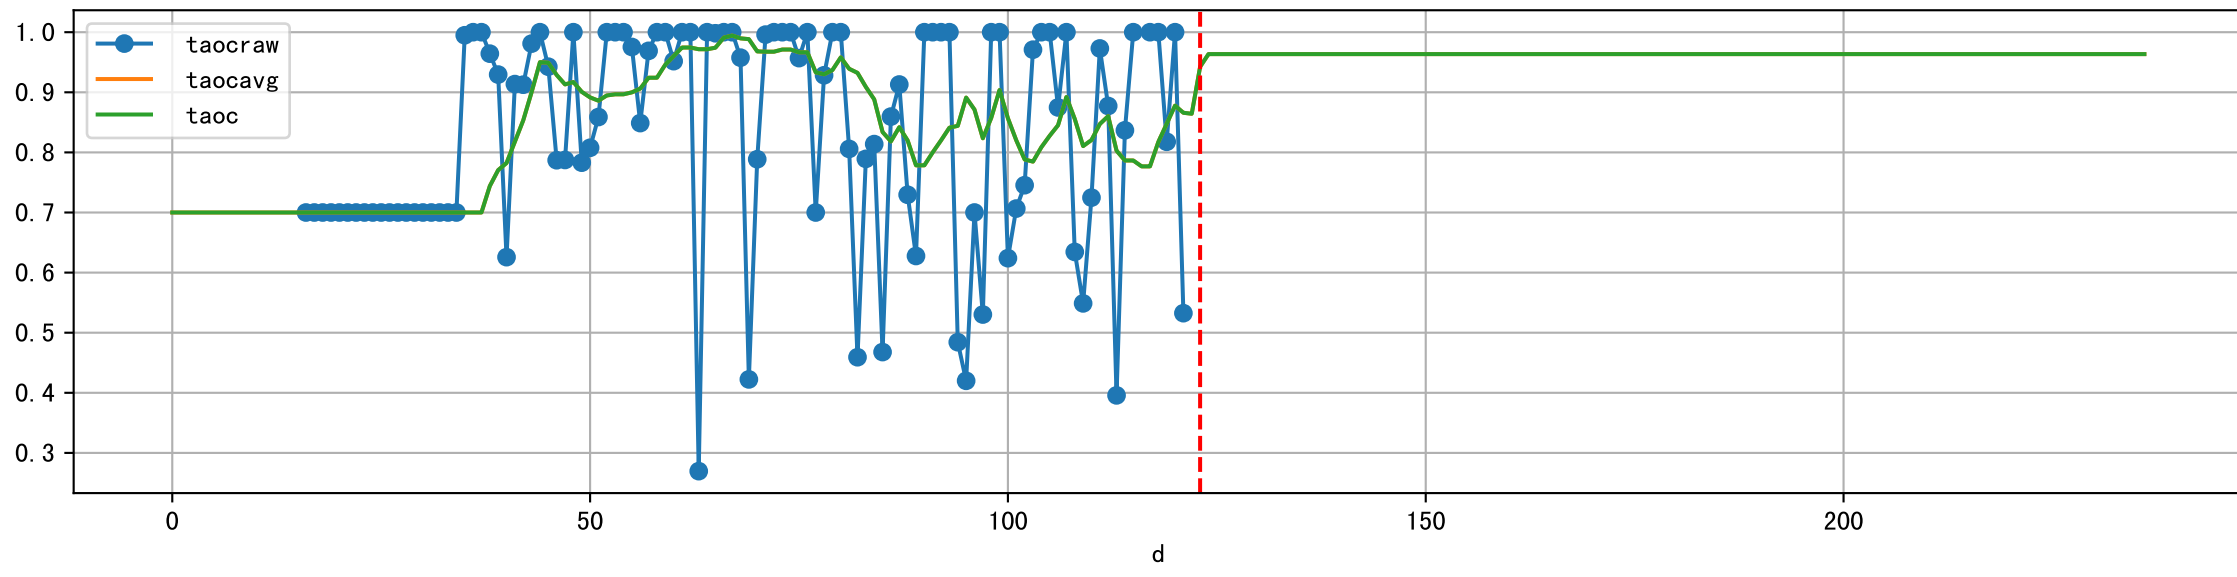

taocraw:-o', 'taocavg', 'taoc'], ['k0raw:-o', 'k0avg', 'k0'], ['k1raw:-o', 'k1avg', 'k1'], ['k2raw:-o', 'k2avg', 'k2'], ['Tblrw:-o', 'Tblavg',

L1AC2 D:123 2026-02-05