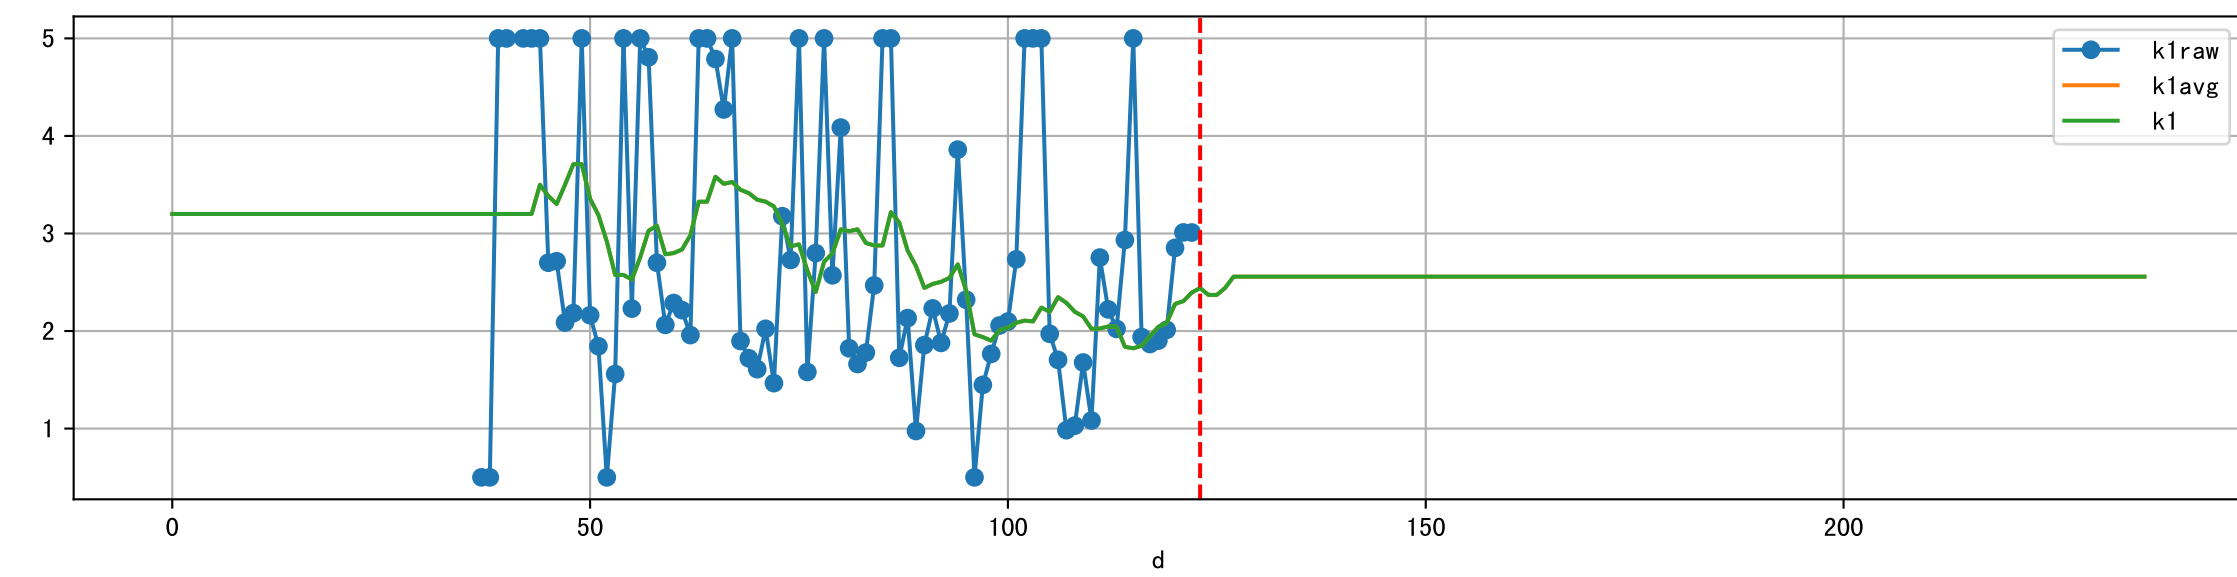

taocraw:-o', 'taocavg', 'taoc'], ['k0raw:-o', 'k0avg', 'k0'], ['k1raw:-o', 'k1avg', 'k1'], ['k2raw:-o', 'k2avg', 'k2'], ['Tblrw:-o', 'Tblavg',

L1AC2 D:123 2026-02-05