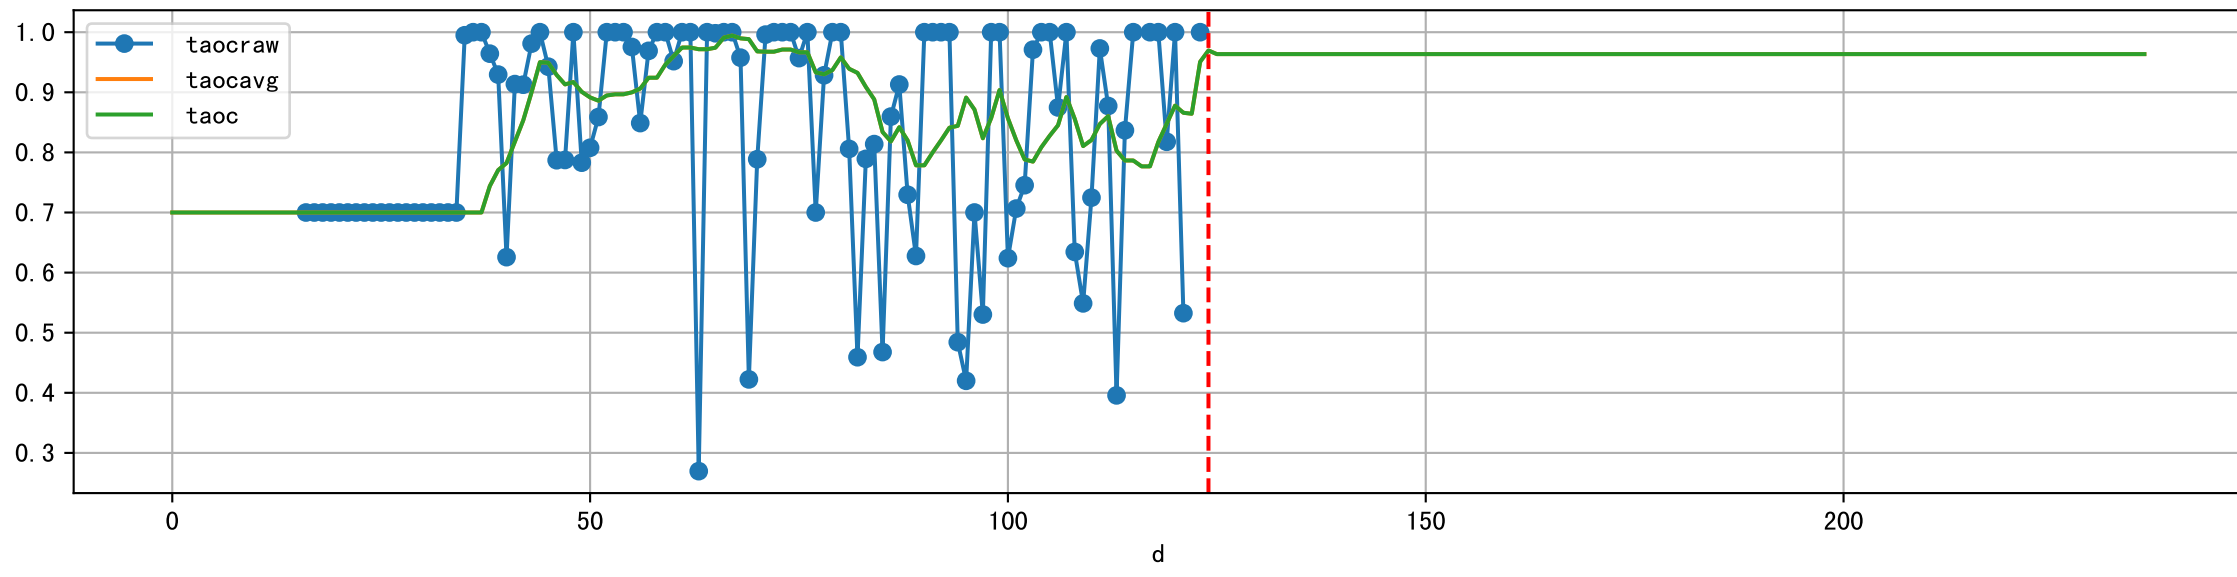

taocraw:~o', 'taocavg', 'taoc'], ['k0raw:~o', 'k0avg', 'k0'], ['k1raw:~o', 'k1avg', 'k1'], ['k2raw:~o', 'k2avg', 'k2'], ['Tblrrow:~o', 'Tblravg',

L1AC2 D:124 2026-02-06