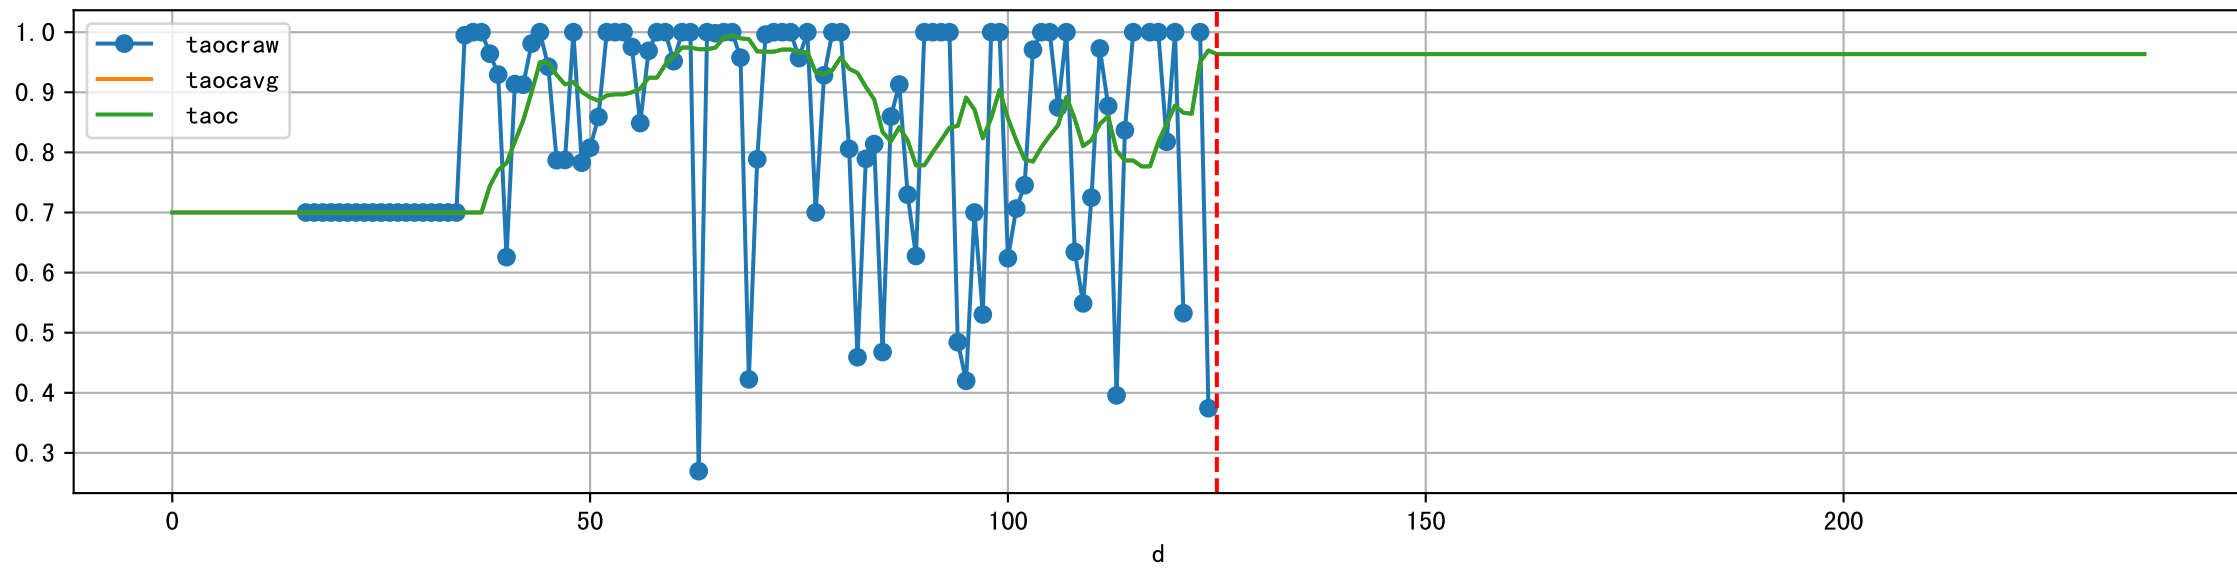

taocraw:~o', 'taocavg', 'taoc'], ['k0raw:~o', 'k0avg', 'k0'], ['k1raw:~o', 'k1avg', 'k1'], ['k2raw:~o', 'k2avg', 'k2'], ['Tblraw:~o', 'Tblavg',

L1AC2 D:125 2026-02-07