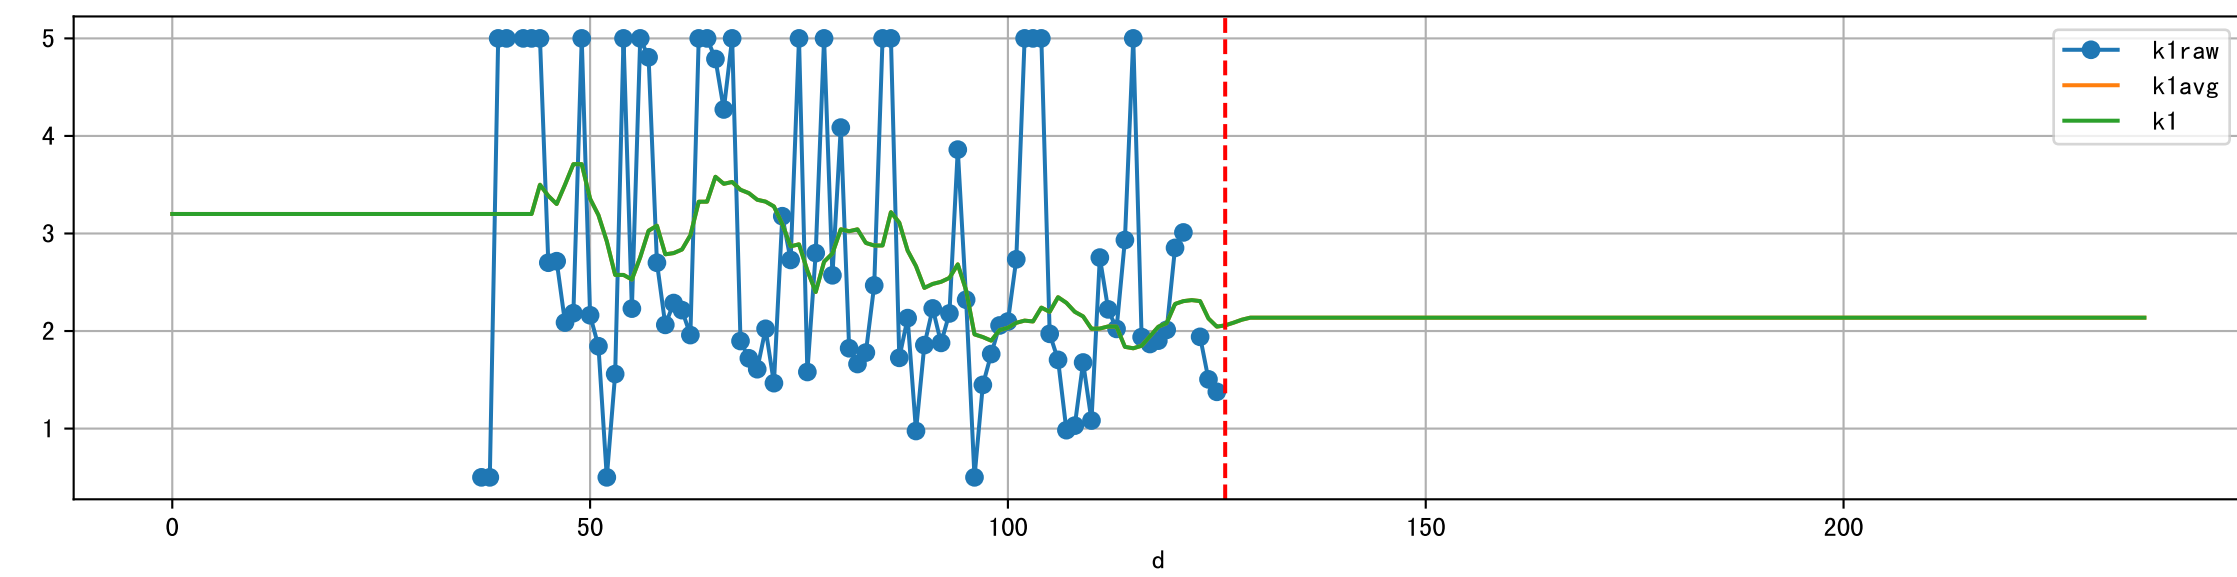

taocraw:-o', 'taocavg', 'taoc'], ['k0raw:-o', 'k0avg', 'k0'], ['k1raw:-o', 'k1avg', 'k1'], ['k2raw:-o', 'k2avg', 'k2'], ['Tblrw:-o', 'Tblavg',

L1AC2 D:126 2026-02-08