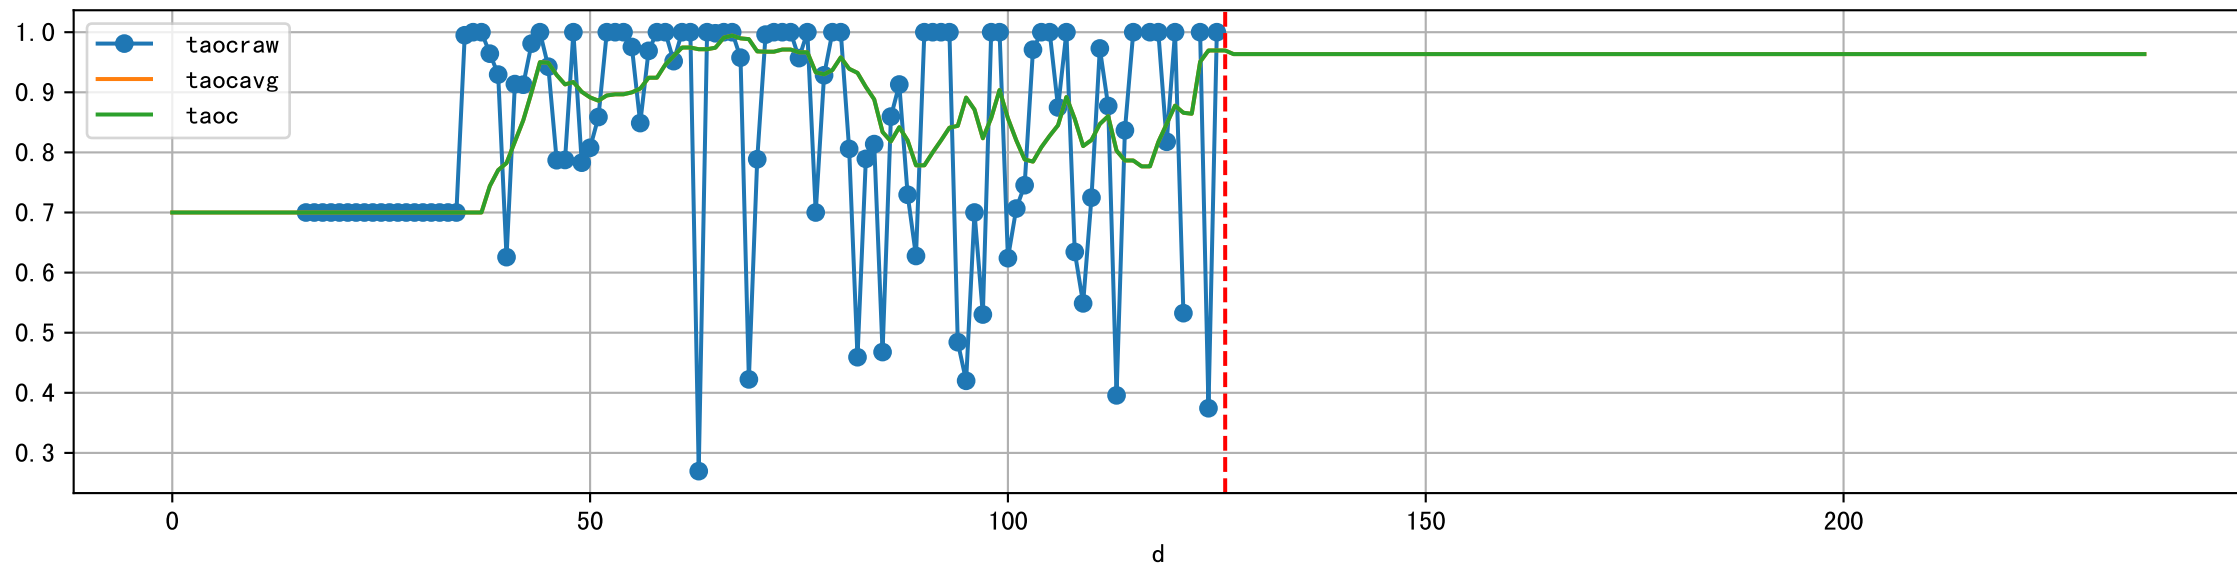

taocraw:-o', 'taocavg', 'taoc'], ['k0raw:-o', 'k0avg', 'k0'], ['k1raw:-o', 'k1avg', 'k1'], ['k2raw:-o', 'k2avg', 'k2'], ['Tblrw:-o', 'Tblavg',

L1AC2 D:126 2026-02-08