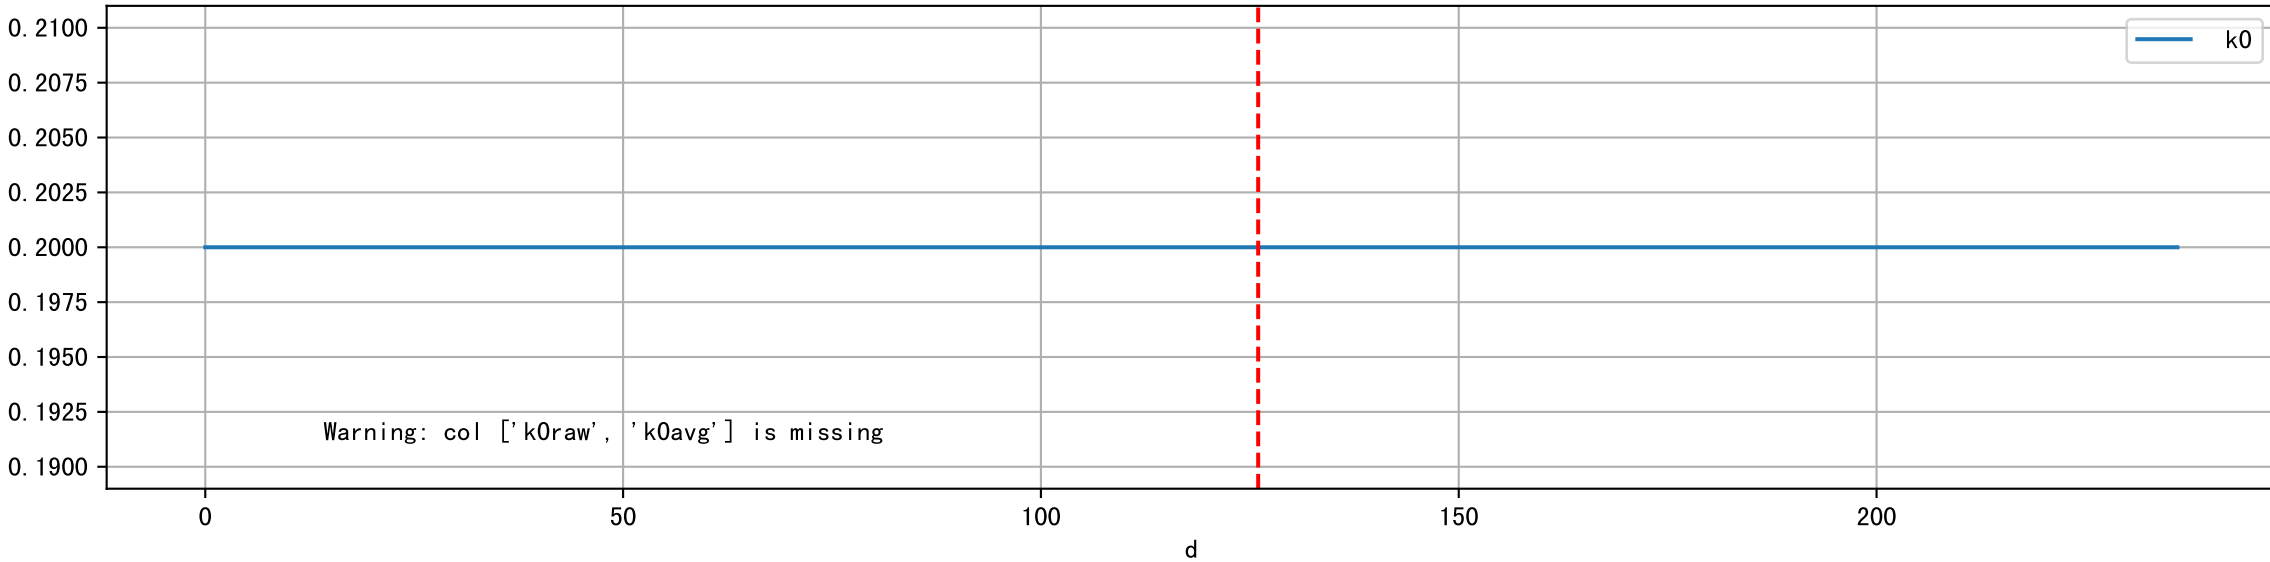

taocraw:-o', 'taocavg', 'taoc'], ['k0raw:-o', 'k0avg', 'k0'], ['k1raw:-o', 'k1avg', 'k1'], ['k2raw:-o', 'k2avg', 'k2'], ['Tblrw:-o', 'Tblavg',

L1AC2 D:126 2026-02-08