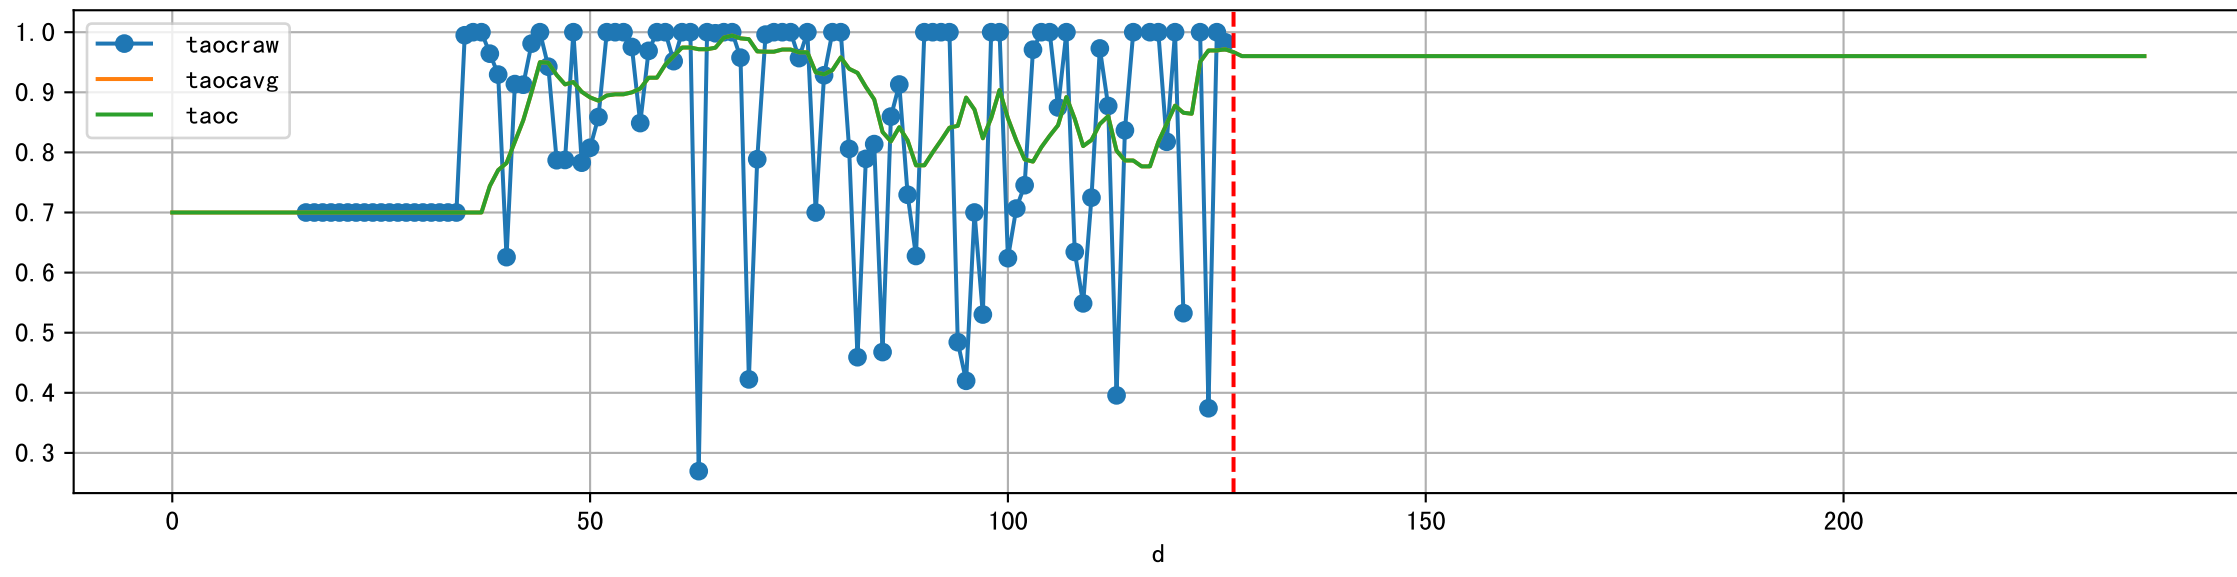

taocraw:~o', 'taocavg', 'taoc'], ['k0raw:~o', 'k0avg', 'k0'], ['k1raw:~o', 'k1avg', 'k1'], ['k2raw:~o', 'k2avg', 'k2'], ['Tblraw:~o', 'Tblavg',

L1AC2 D:127 2026-02-09