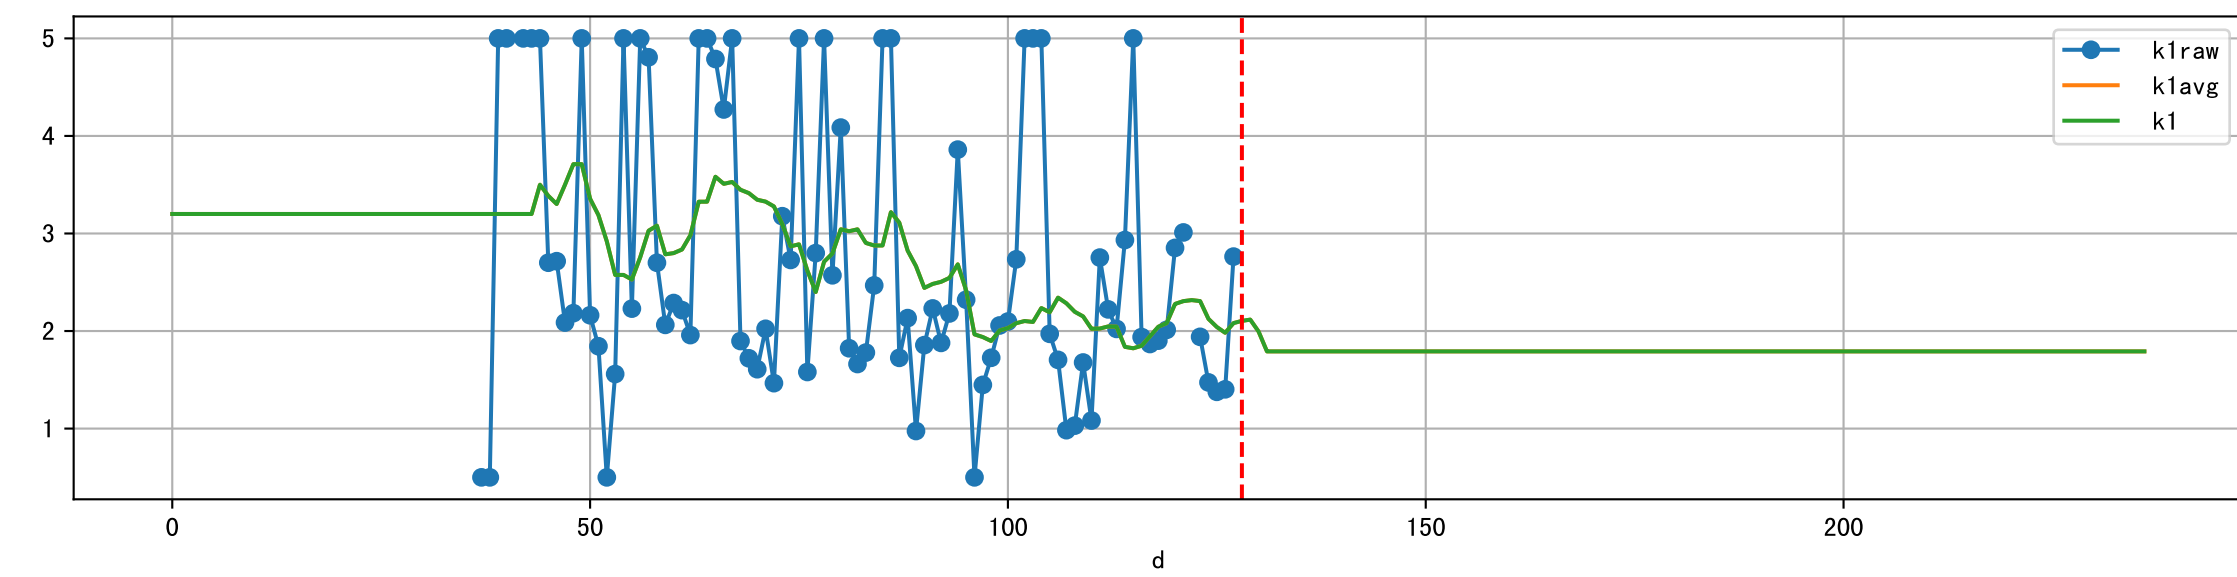

taocraw: -o', 'taocavg', 'taoc'], ['k0raw: -o', 'k0avg', 'k0'], ['k1raw: -o', 'k1avg', 'k1'], ['k2raw: -o', 'k2avg', 'k2'], ['Tblrw: -o', 'Tblavg', 'Tbl']

L1AC2 D:128 2026-02-10