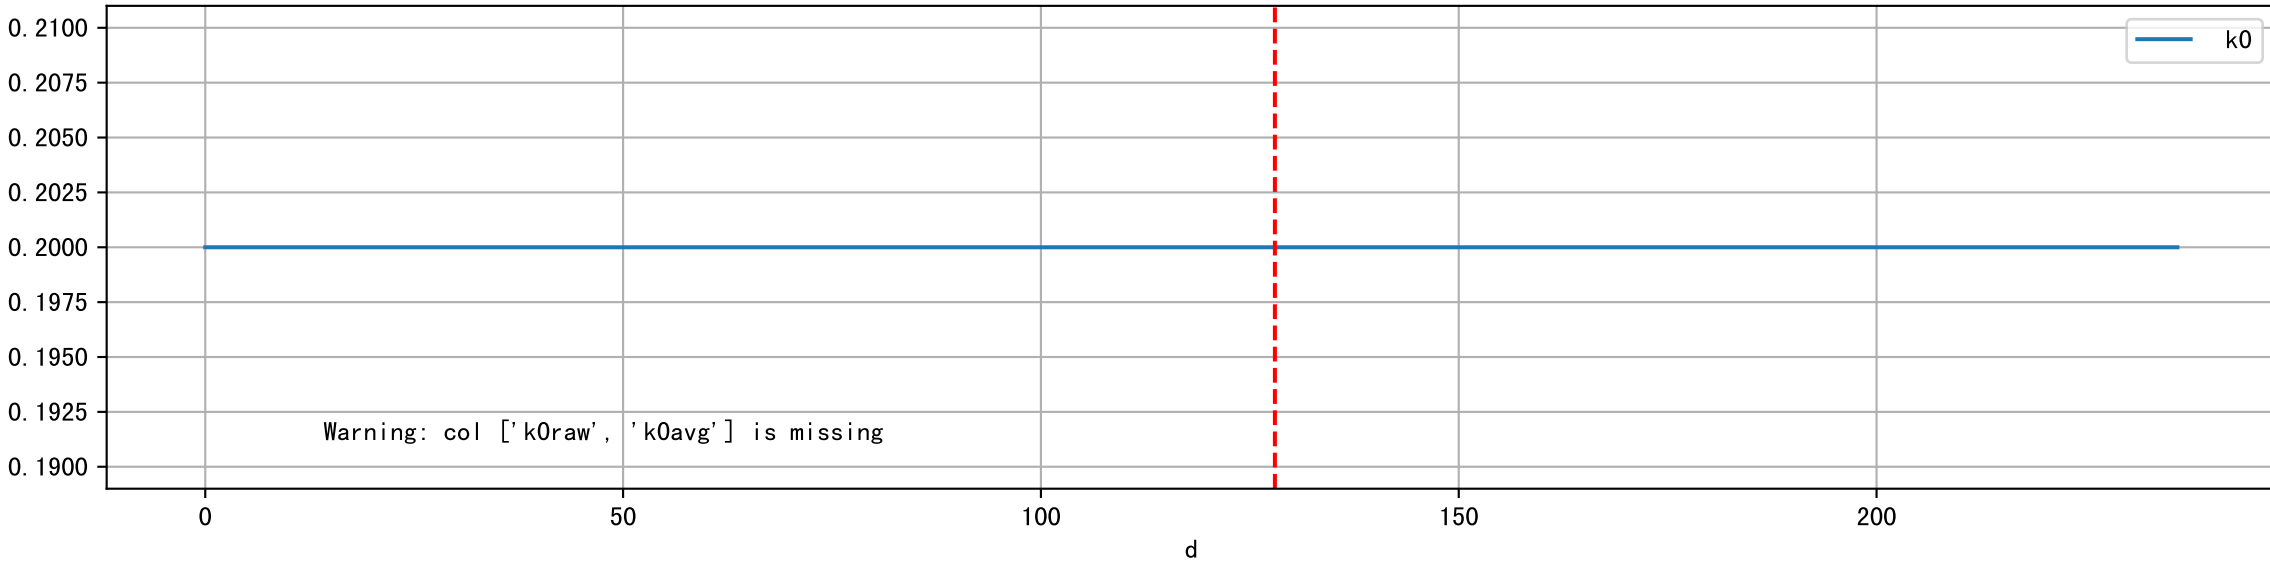

taocraw: -o', 'taocavg', 'taoc'], ['k0raw: -o', 'k0avg', 'k0'], ['k1raw: -o', 'k1avg', 'k1'], ['k2raw: -o', 'k2avg', 'k2'], ['Tblrw: -o', 'Tblavg', 'Tbl']

L1AC2 D:128 2026-02-10