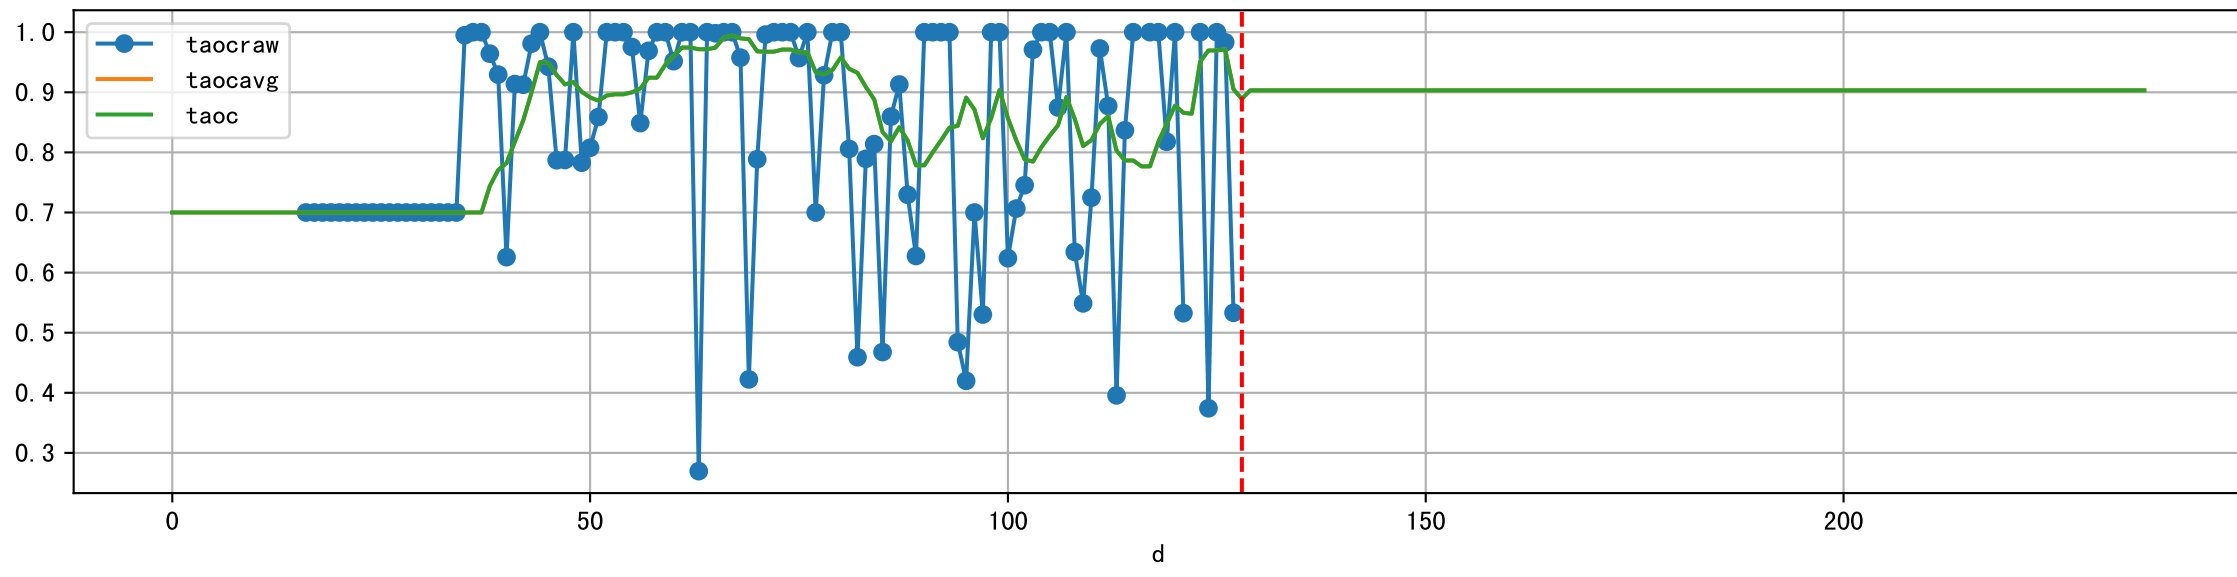

taocraw: -o', 'taocavg', 'taoc'], ['k0raw: -o', 'k0avg', 'k0'], ['k1raw: -o', 'k1avg', 'k1'], ['k2raw: -o', 'k2avg', 'k2'], ['Tblrw: -o', 'Tblavg', 'Tbl']

L1AC2 D:128 2026-02-10