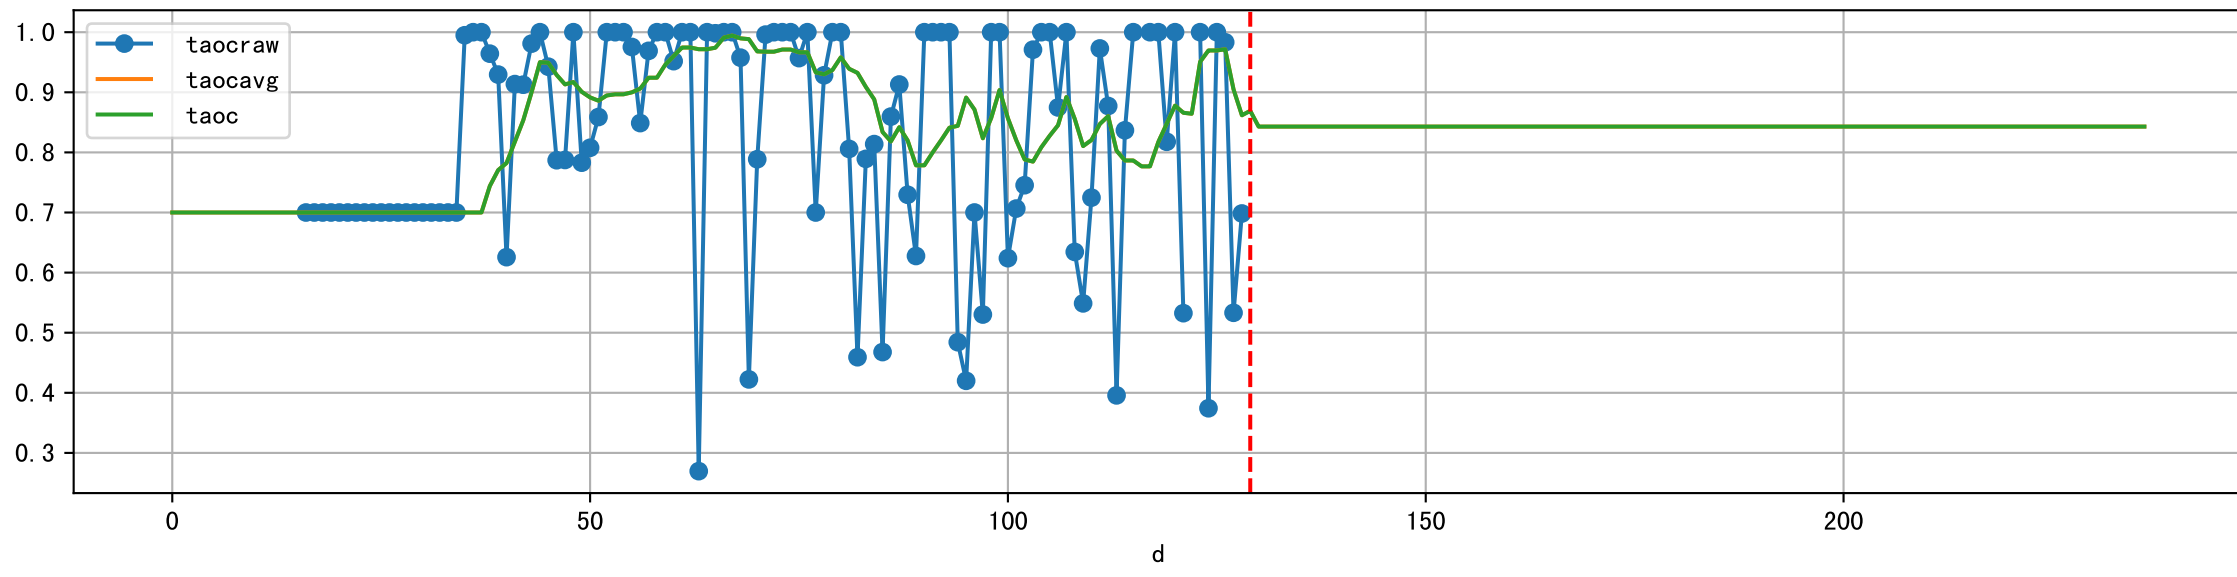

taocraw:~o', 'taocavg', 'taoc'], ['k0raw:~o', 'k0avg', 'k0'], ['k1raw:~o', 'k1avg', 'k1'], ['k2raw:~o', 'k2avg', 'k2'], ['Tblraw:~o', 'Tblavg',

L1AC2 D:129 2026-02-11