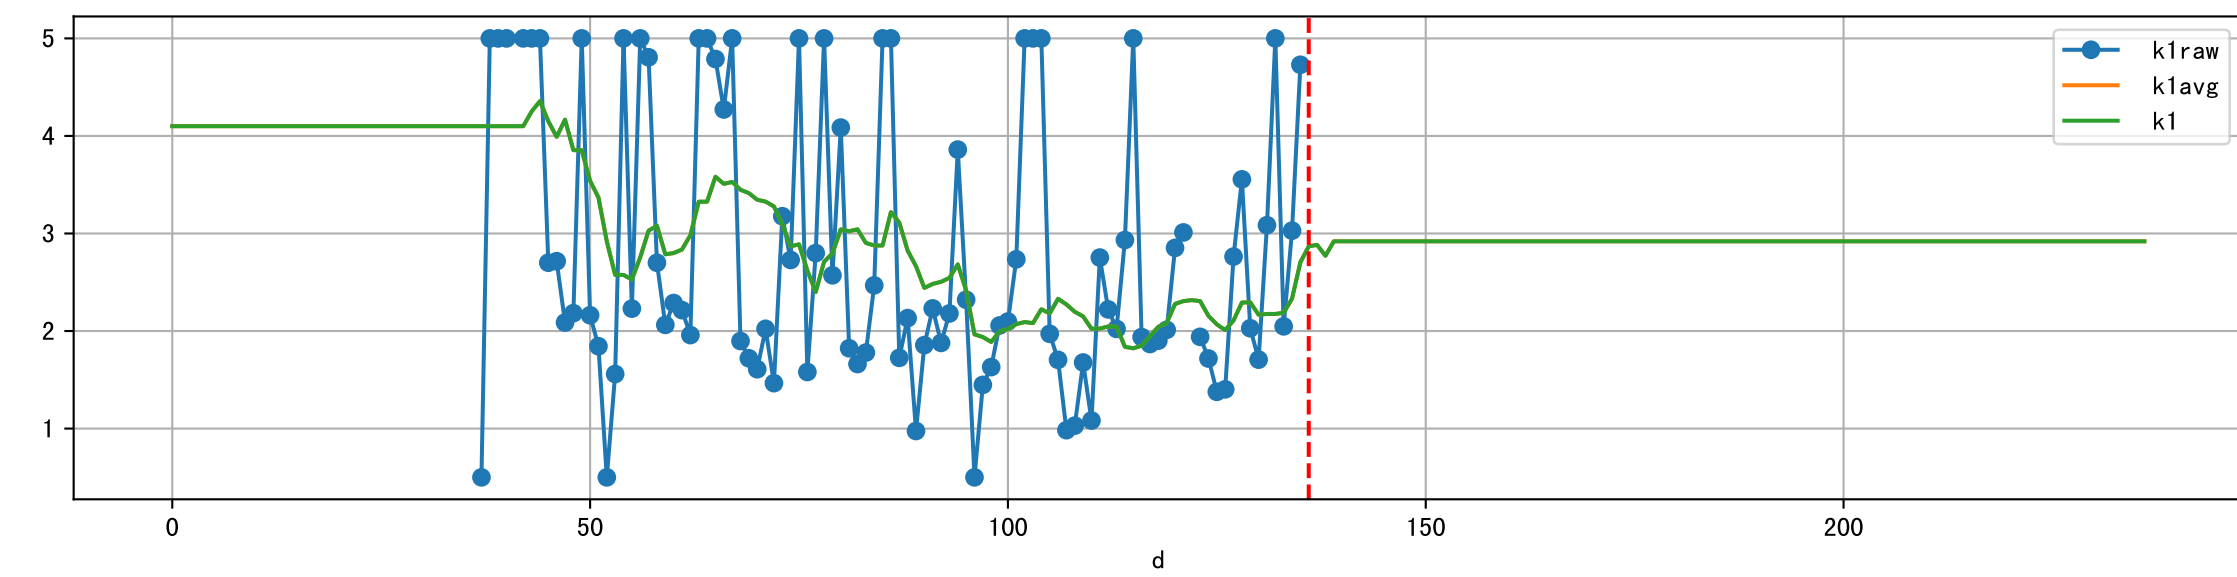

taocraw: -o', 'taocavg', 'taoc'], ['k0raw: -o', 'k0avg', 'k0'], ['k1raw: -o', 'k1avg', 'k1'], ['k2raw: -o', 'k2avg', 'k2'], ['Tblrw: -o', 'Tblavg', 'Tbl']

L1AC2 D:136 2026-02-18