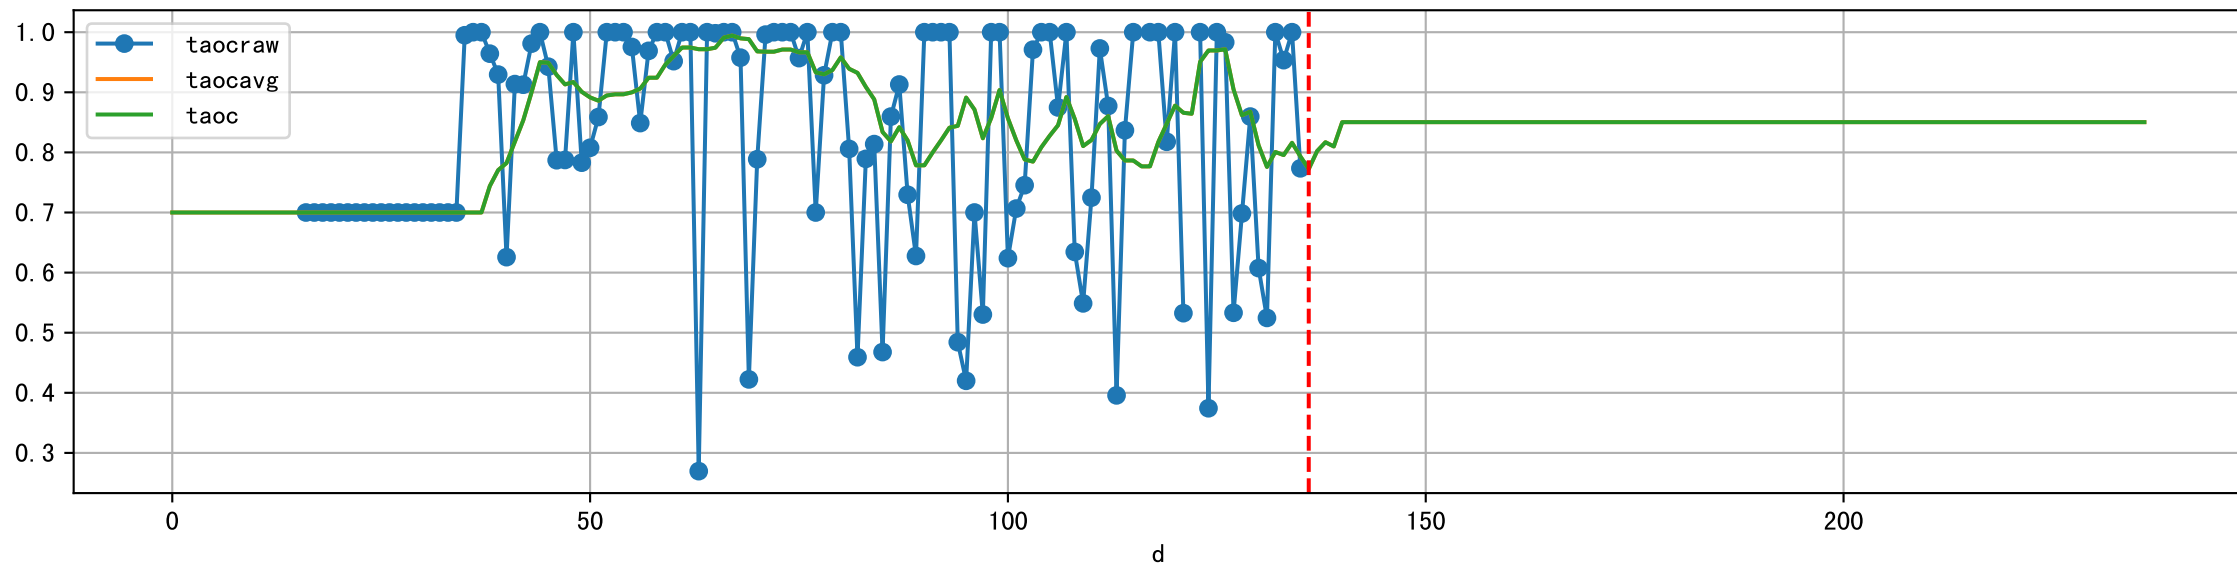

taocraw: -o', 'taocavg', 'taoc'], ['k0raw: -o', 'k0avg', 'k0'], ['k1raw: -o', 'k1avg', 'k1'], ['k2raw: -o', 'k2avg', 'k2'], ['Tblrw: -o', 'Tblavg', 'Tbl']

L1AC2 D:136 2026-02-18