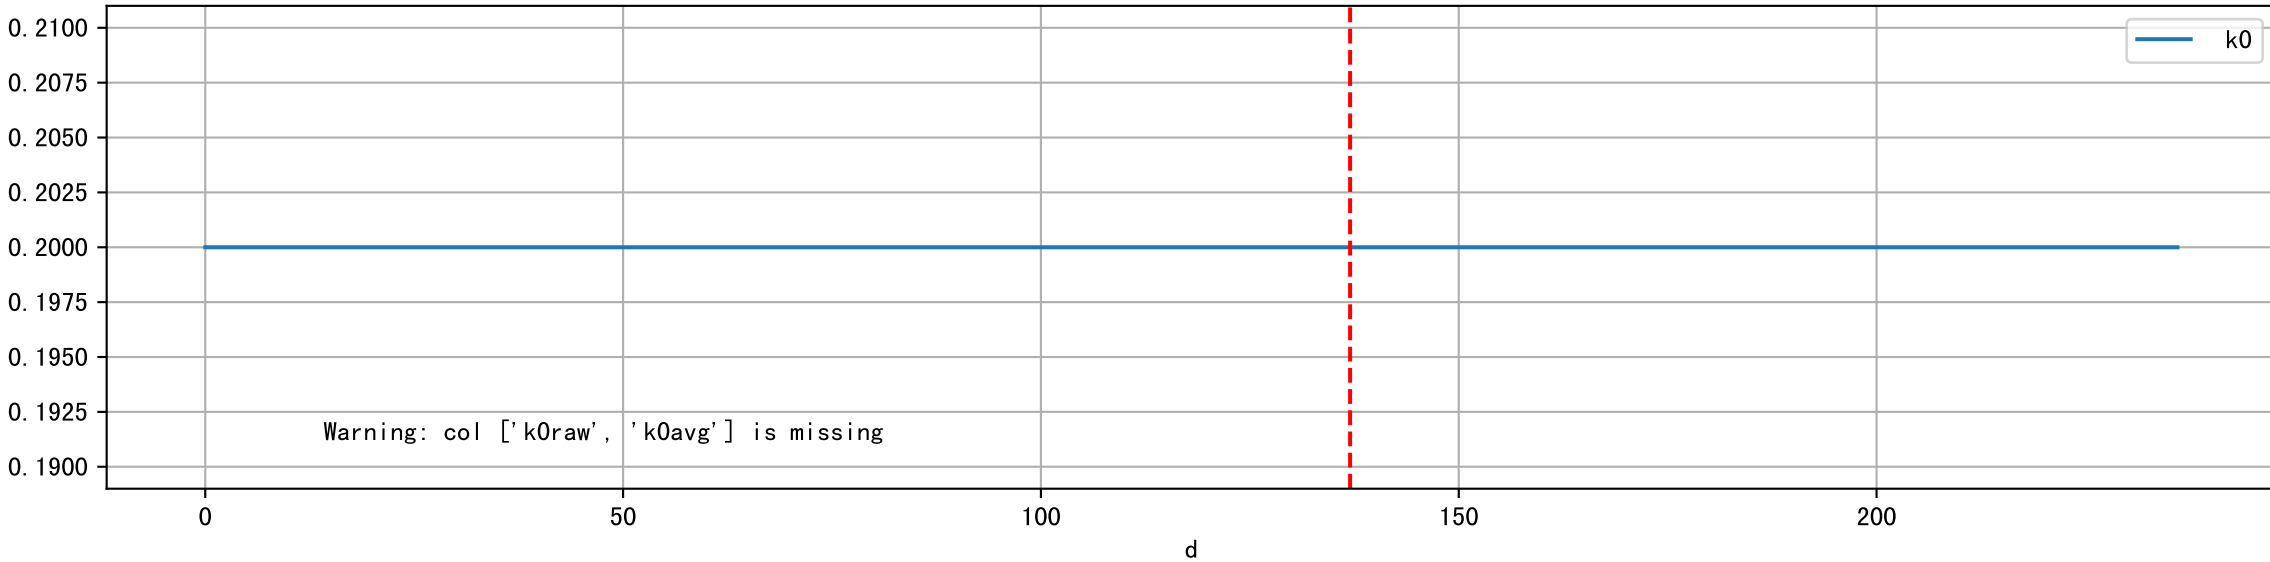

taocraw: -o', 'taocavg', 'taoc'], ['k0raw: -o', 'k0avg', 'k0'], ['k1raw: -o', 'k1avg', 'k1'], ['k2raw: -o', 'k2avg', 'k2'], ['Tblraw: -o', 'Tblavg', 'Tbl']

L1AC2 D:137 2026-02-19