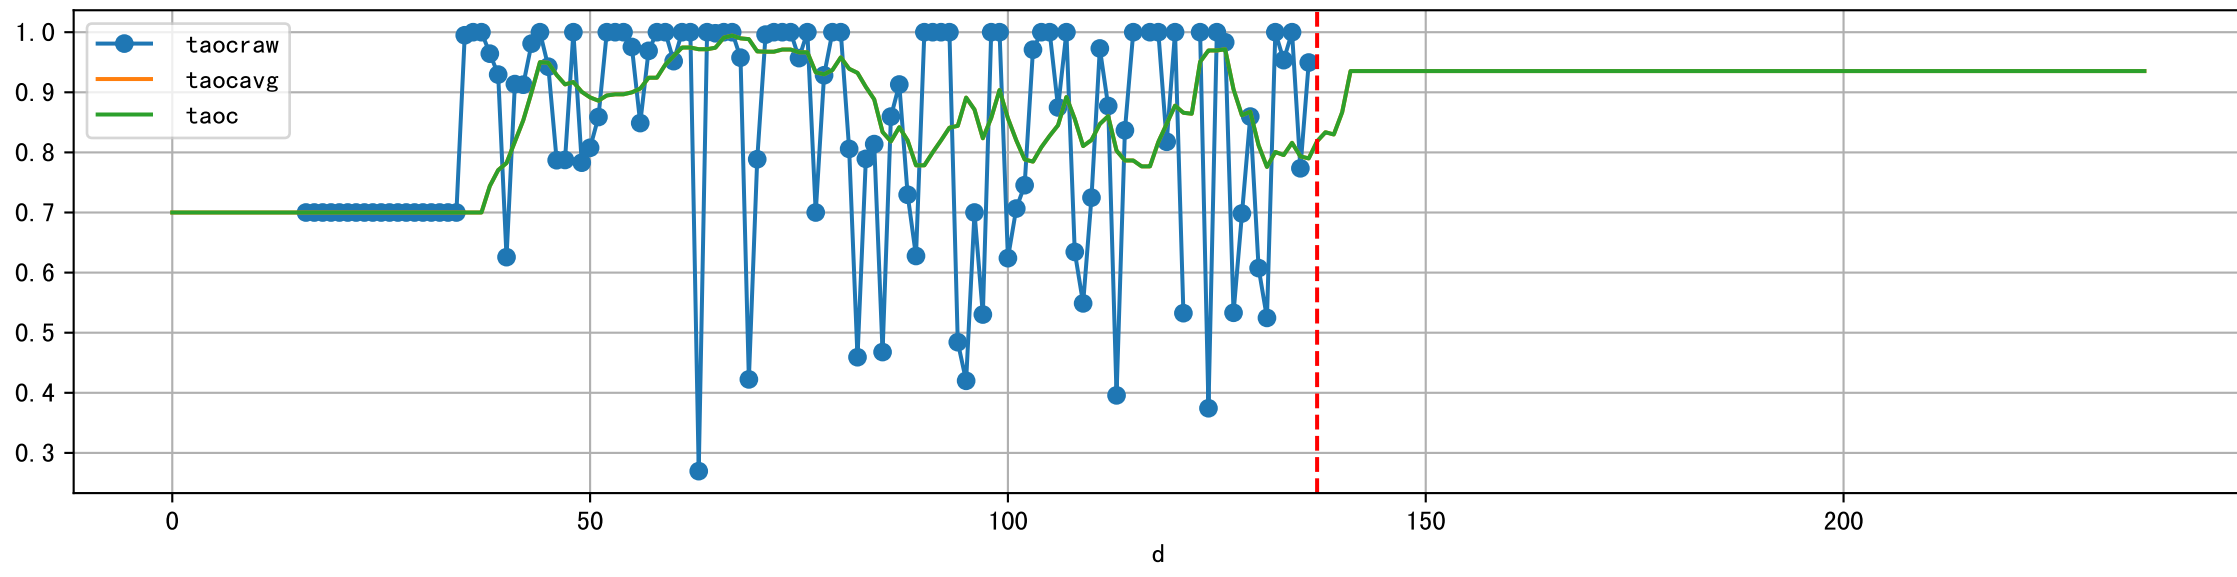

taocraw: -o', 'taocavg', 'taoc'], ['k0raw: -o', 'k0avg', 'k0'], ['k1raw: -o', 'k1avg', 'k1'], ['k2raw: -o', 'k2avg', 'k2'], ['Tblraw: -o', 'Tblavg', 'Tbl']

L1AC2 D:137 2026-02-19