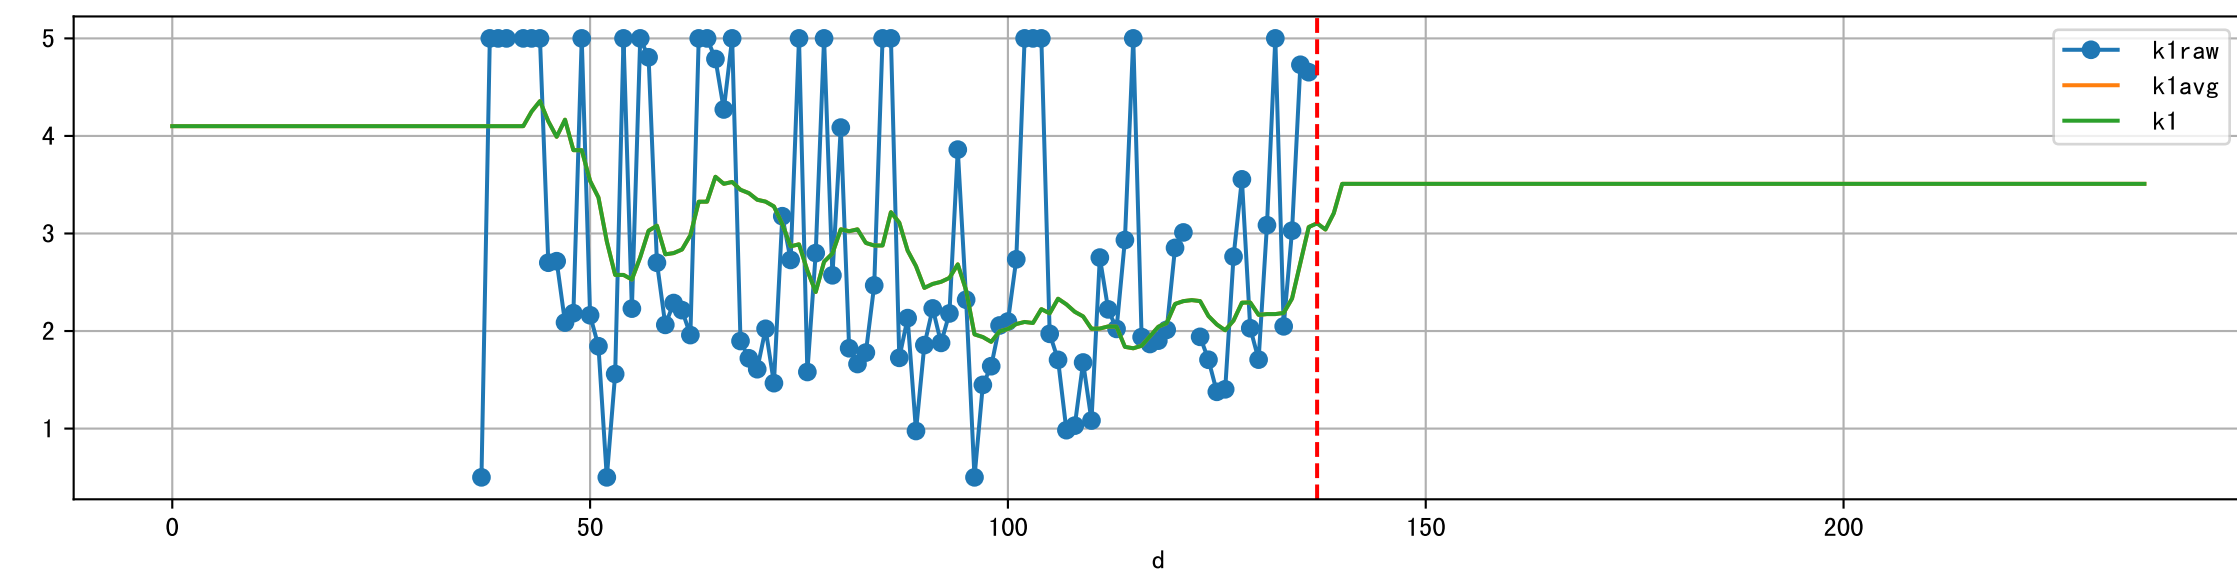

taocraw: -o', 'taocavg', 'taoc'], ['k0raw: -o', 'k0avg', 'k0'], ['k1raw: -o', 'k1avg', 'k1'], ['k2raw: -o', 'k2avg', 'k2'], ['Tblraw: -o', 'Tblavg', 'Tbl']

L1AC2 D:137 2026-02-19