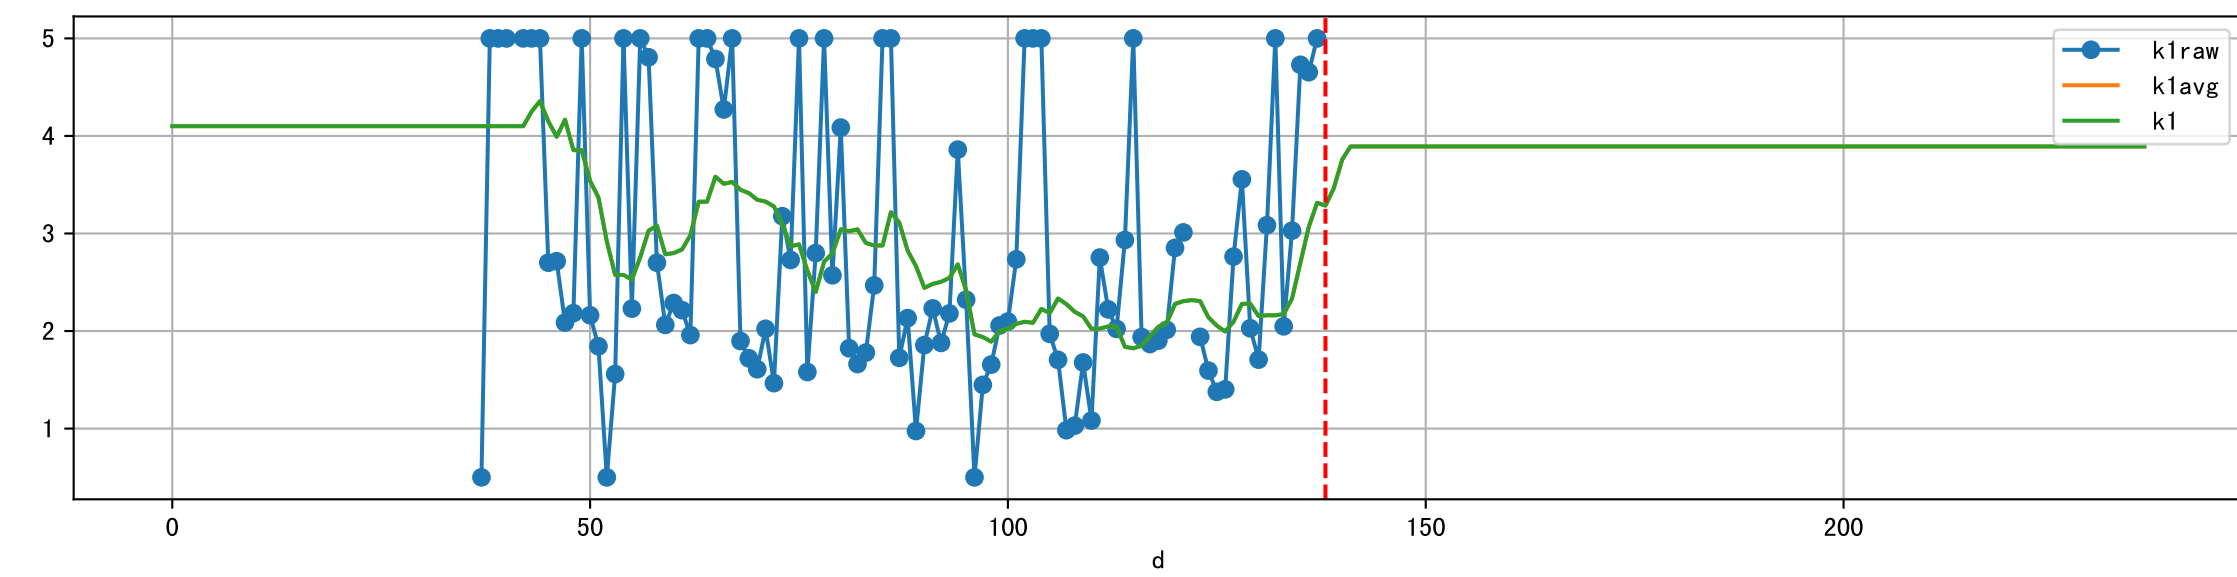

taocraw: -o', 'taocavg', 'taoc'], ['k0raw: -o', 'k0avg', 'k0'], ['k1raw: -o', 'k1avg', 'k1'], ['k2raw: -o', 'k2avg', 'k2'], ['Tblrw: -o', 'Tblavg', 'Tbl']

L1AC2 D:138 2026-02-20