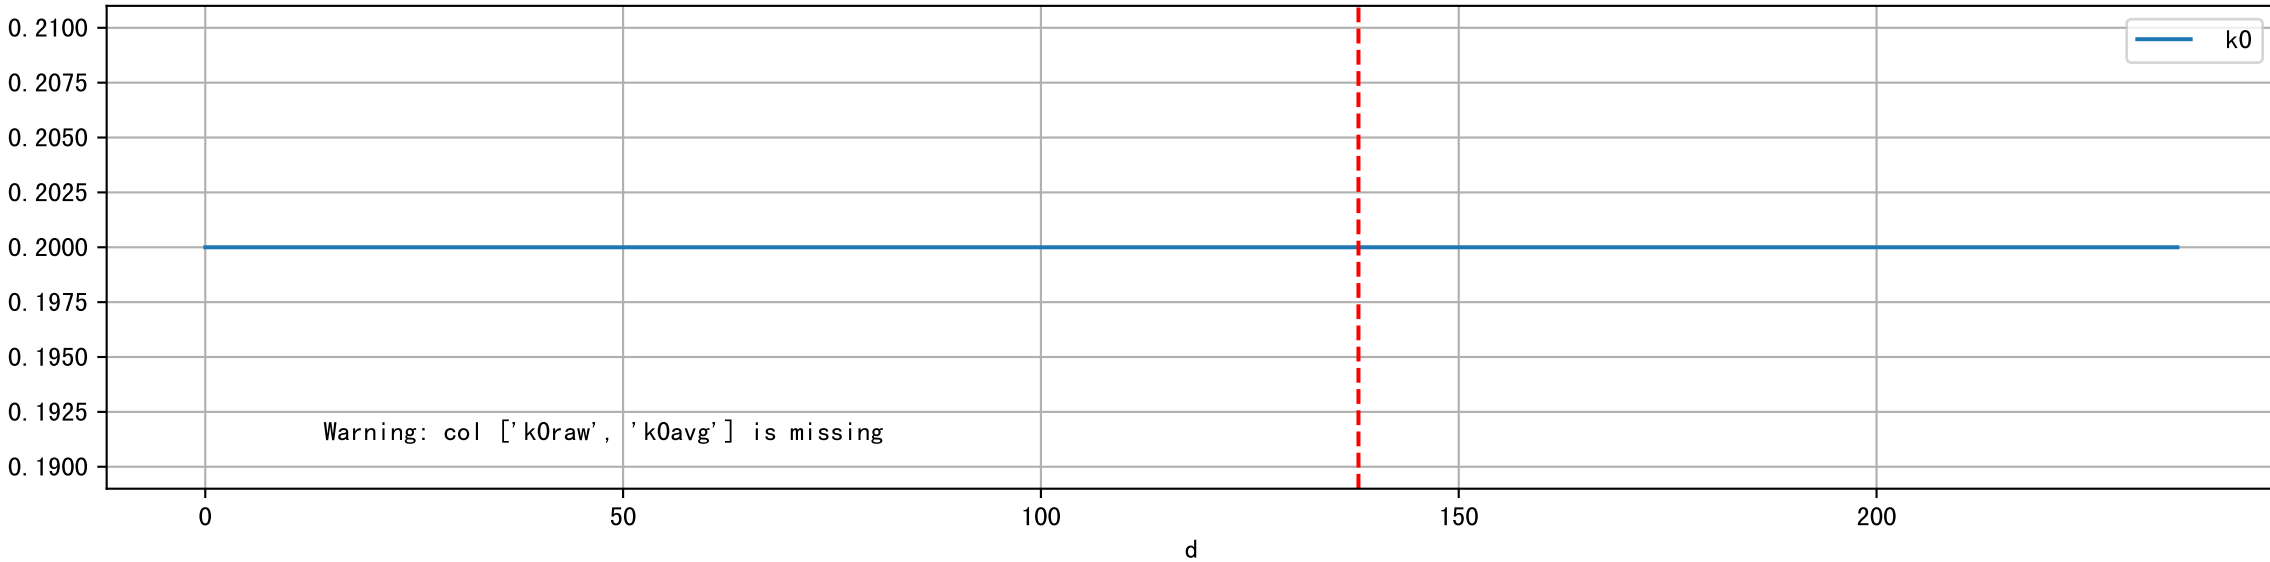

taocraw: -o', 'taocavg', 'taoc'], ['k0raw: -o', 'k0avg', 'k0'], ['k1raw: -o', 'k1avg', 'k1'], ['k2raw: -o', 'k2avg', 'k2'], ['Tblrw: -o', 'Tblavg', 'Tbl']

L1AC2 D:138 2026-02-20