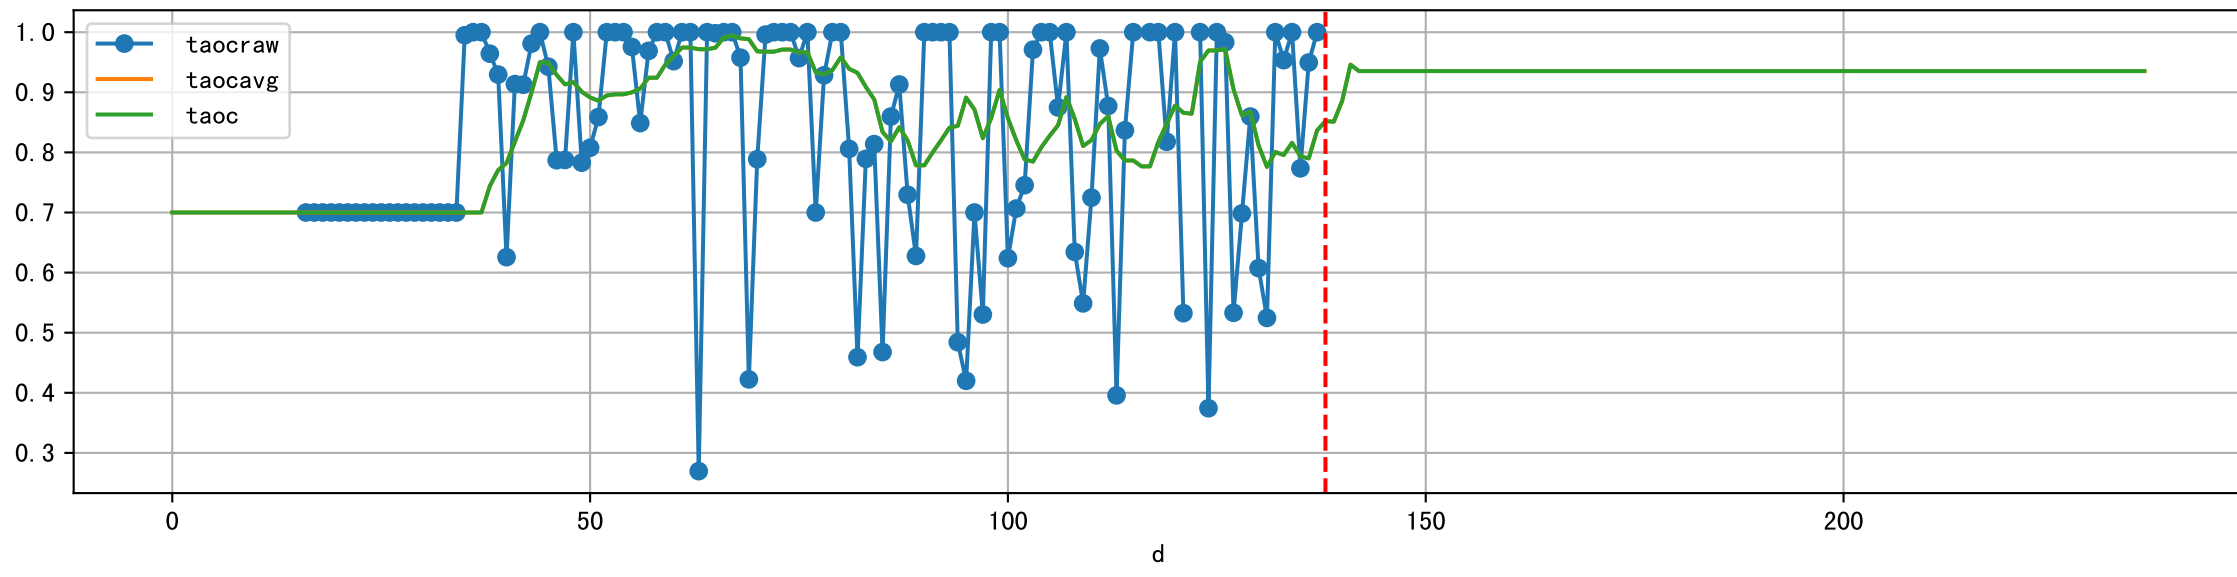

taocraw: -o', 'taocavg', 'taoc'], ['k0raw: -o', 'k0avg', 'k0'], ['k1raw: -o', 'k1avg', 'k1'], ['k2raw: -o', 'k2avg', 'k2'], ['Tblrw: -o', 'Tblavg', 'Tbl']

L1AC2 D:138 2026-02-20