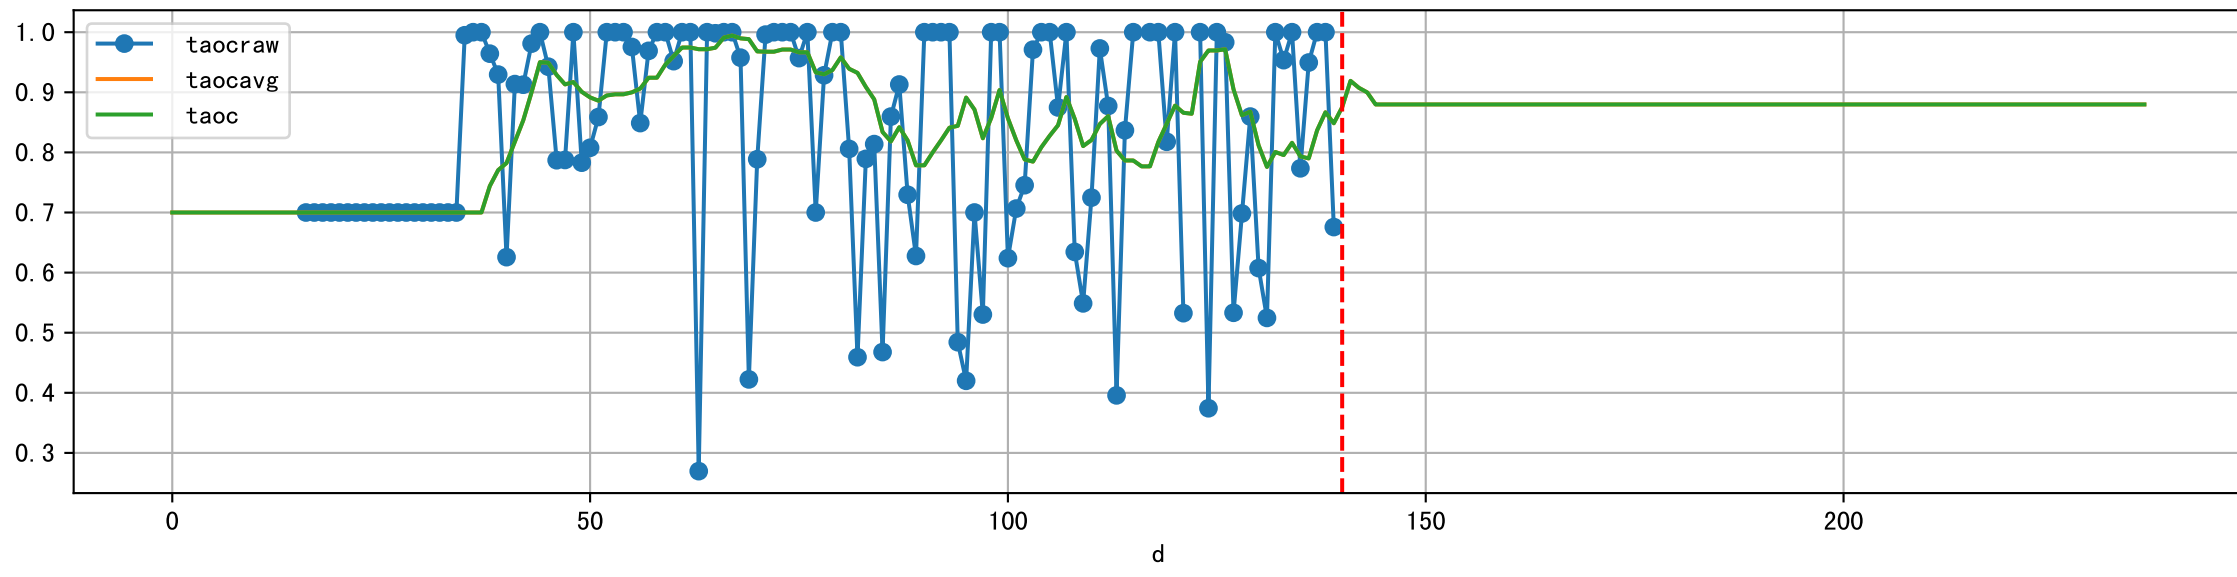

taocraw:~o', 'taocavg', 'taoc'], ['k0raw:~o', 'k0avg', 'k0'], ['k1raw:~o', 'k1avg', 'k1'], ['k2raw:~o', 'k2avg', 'k2'], ['Tblrrow:~o', 'Tblravg',

L1AC2 D:140 2026-02-22