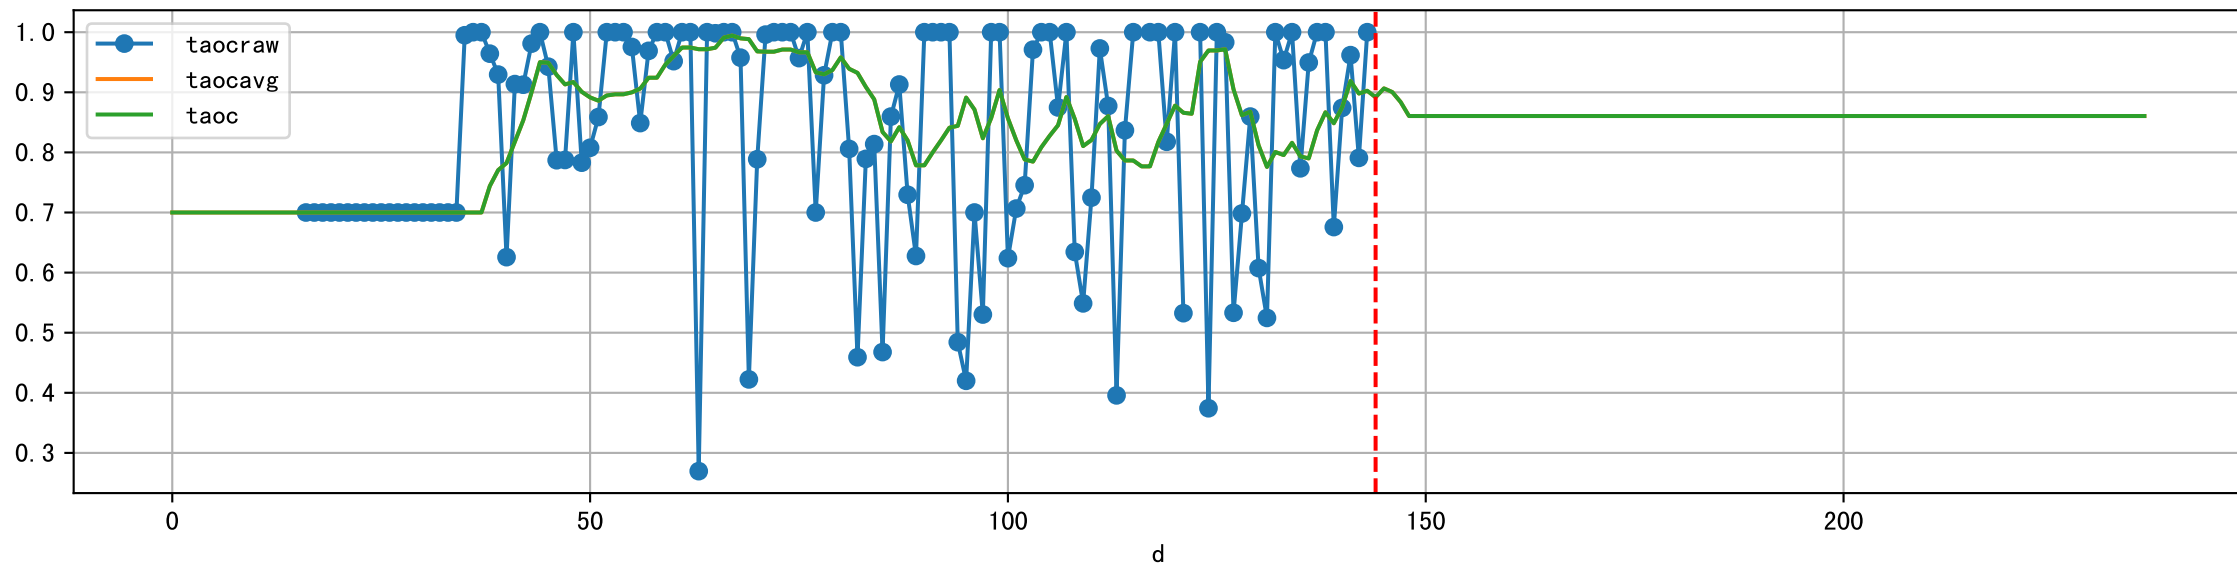

taocraw:~o', 'taocavg', 'taoc'], ['k0raw:~o', 'k0avg', 'k0'], ['k1raw:~o', 'k1avg', 'k1'], ['k2raw:~o', 'k2avg', 'k2'], ['Tblrrow:~o', 'Tblravg',

L1AC2 D:144 2026-02-26