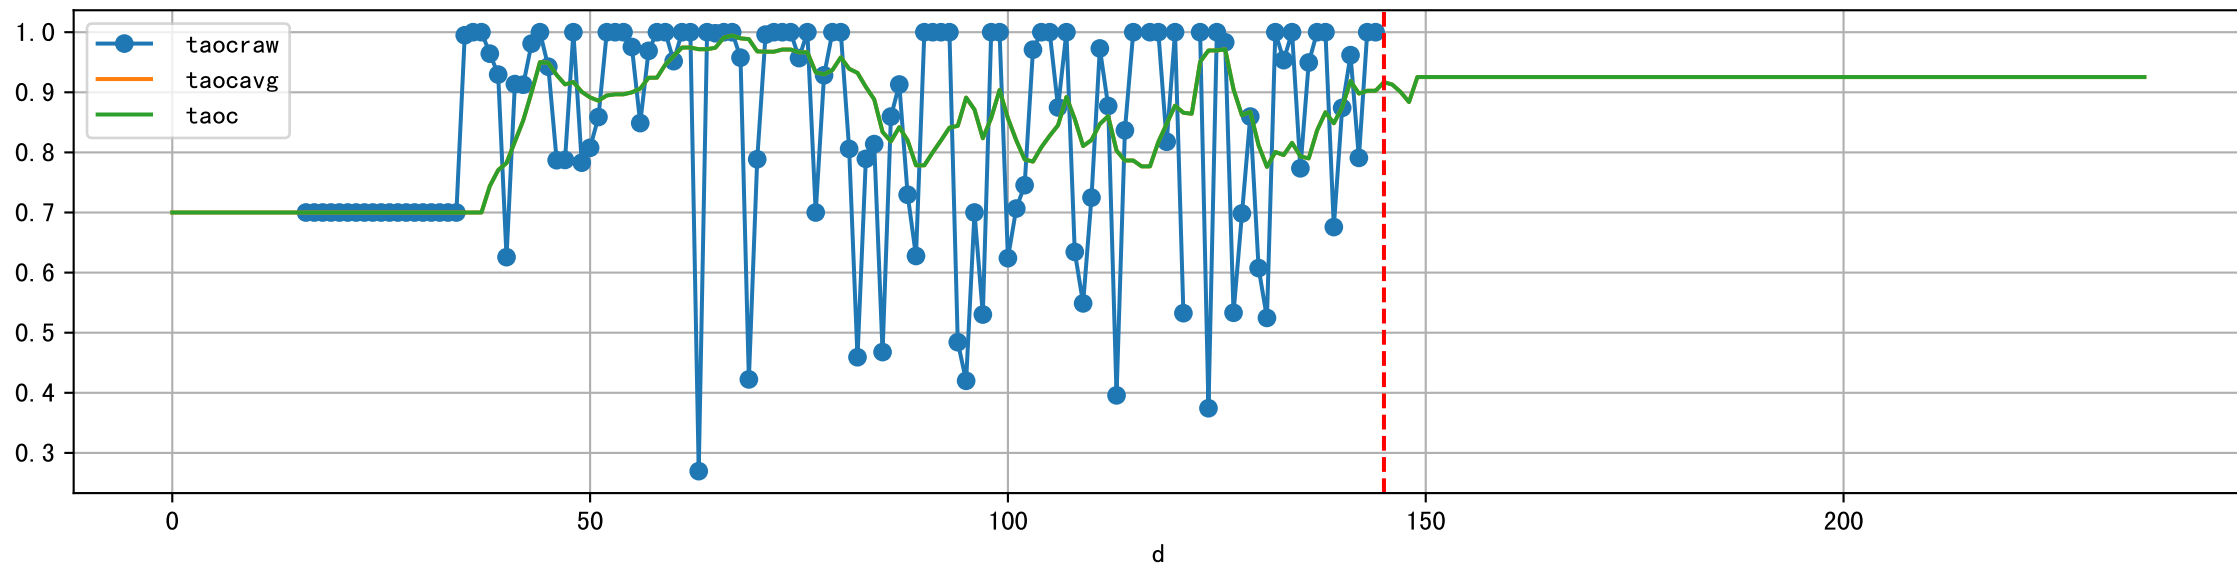

taocraw:~o', 'taocavg', 'taoc'], ['k0raw:~o', 'k0avg', 'k0'], ['k1raw:~o', 'k1avg', 'k1'], ['k2raw:~o', 'k2avg', 'k2'], ['Tblraw:~o', 'Tblavg',

L1AC2 D:145 2026-02-27