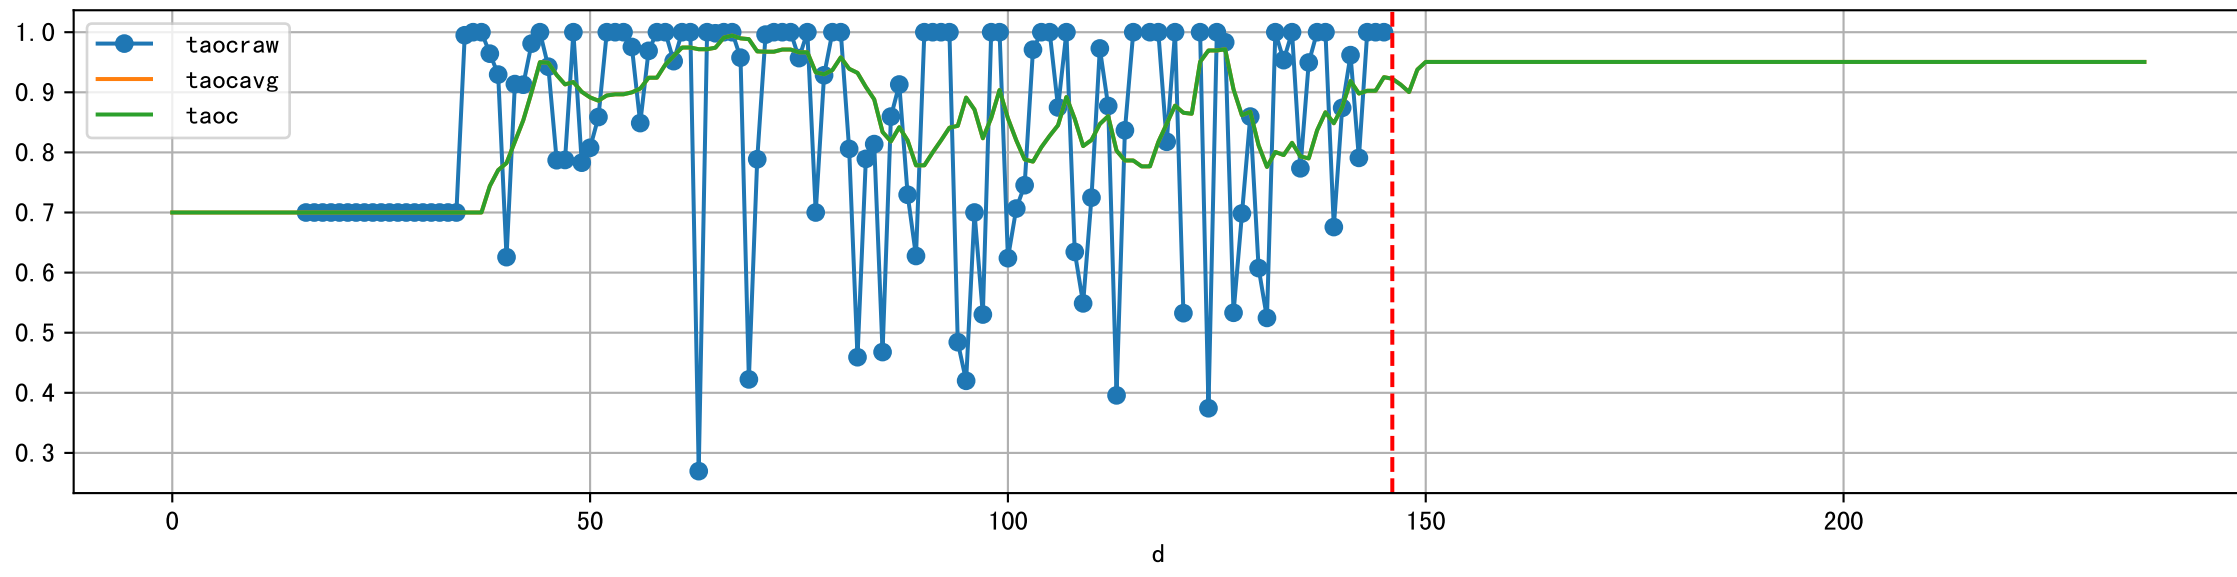

taocraw:~o', 'taocavg', 'taoc'], ['k0raw:~o', 'k0avg', 'k0'], ['k1raw:~o', 'k1avg', 'k1'], ['k2raw:~o', 'k2avg', 'k2'], ['Tblrrow:~o', 'Tblravg',

L1AC2 D:146 2026-02-28