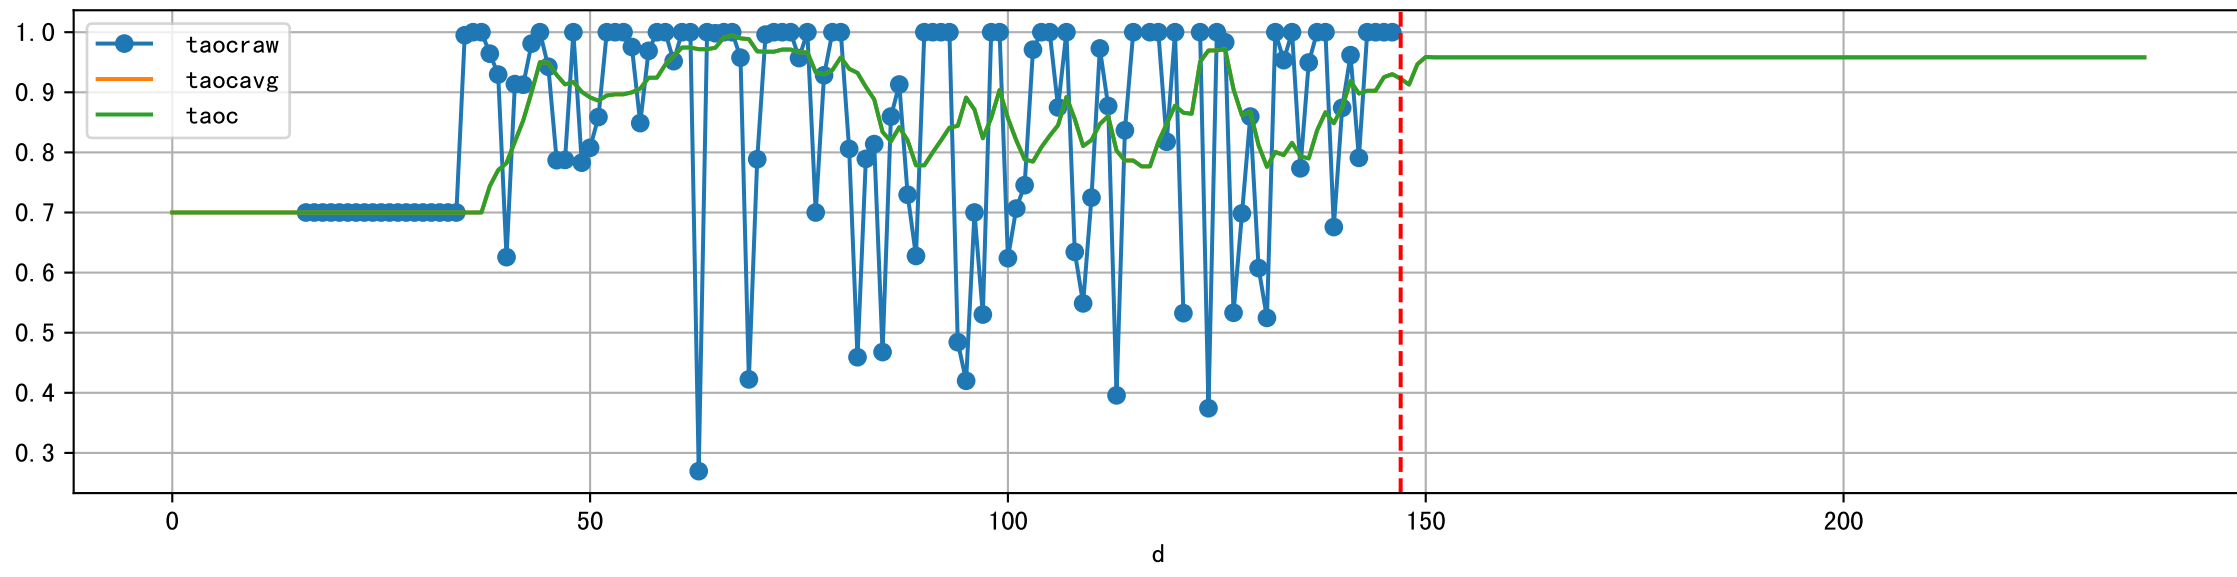

taocraw:~o', 'taocavg', 'taoc'], ['k0raw:~o', 'k0avg', 'k0'], ['k1raw:~o', 'k1avg', 'k1'], ['k2raw:~o', 'k2avg', 'k2'], ['Tblrw:~o', 'Tblavg',

L1AC2 D:147 2026-03-01