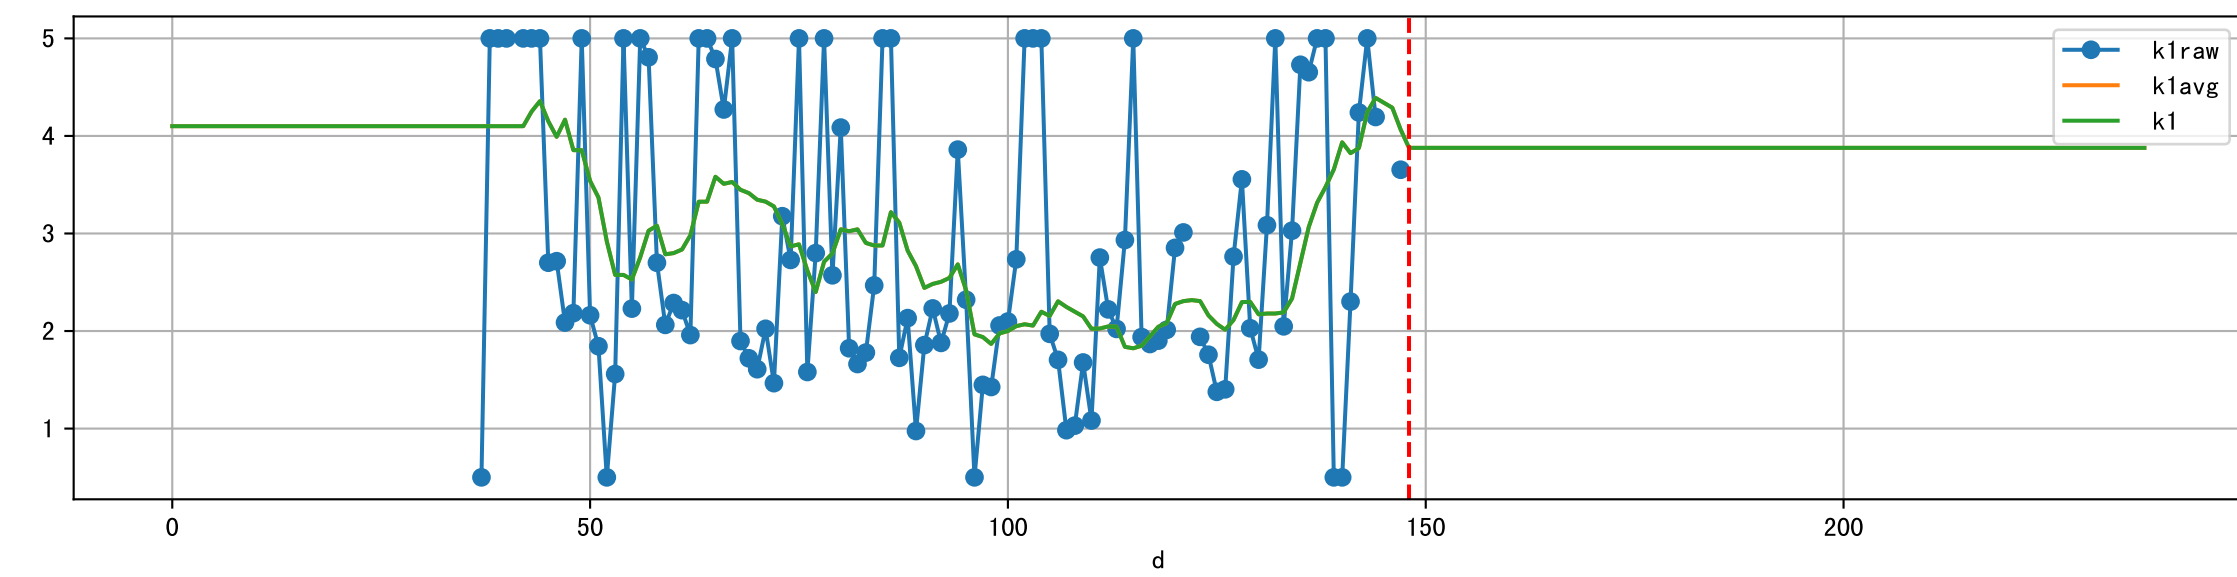

taocraw:-o', 'taocavg', 'taoc'], ['k0raw:-o', 'k0avg', 'k0'], ['k1raw:-o', 'k1avg', 'k1'], ['k2raw:-o', 'k2avg', 'k2'], ['Tblrw:-o', 'Tblavg',

L1AC2 D:148 2026-03-02