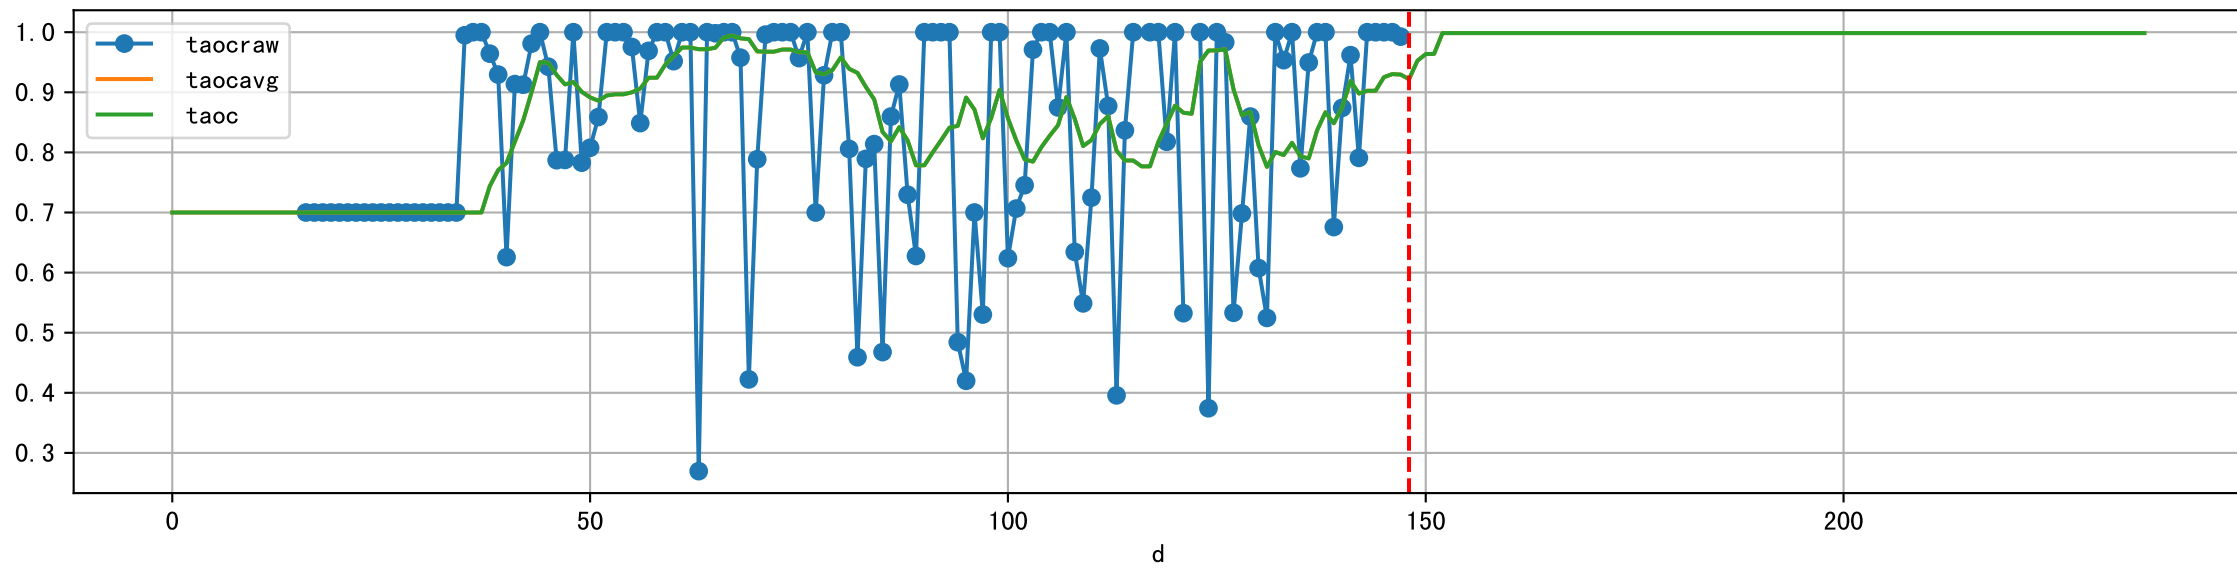

taocraw:-o', 'taocavg', 'taoc'], ['k0raw:-o', 'k0avg', 'k0'], ['k1raw:-o', 'k1avg', 'k1'], ['k2raw:-o', 'k2avg', 'k2'], ['Tblrw:-o', 'Tblavg',

L1AC2 D:148 2026-03-02