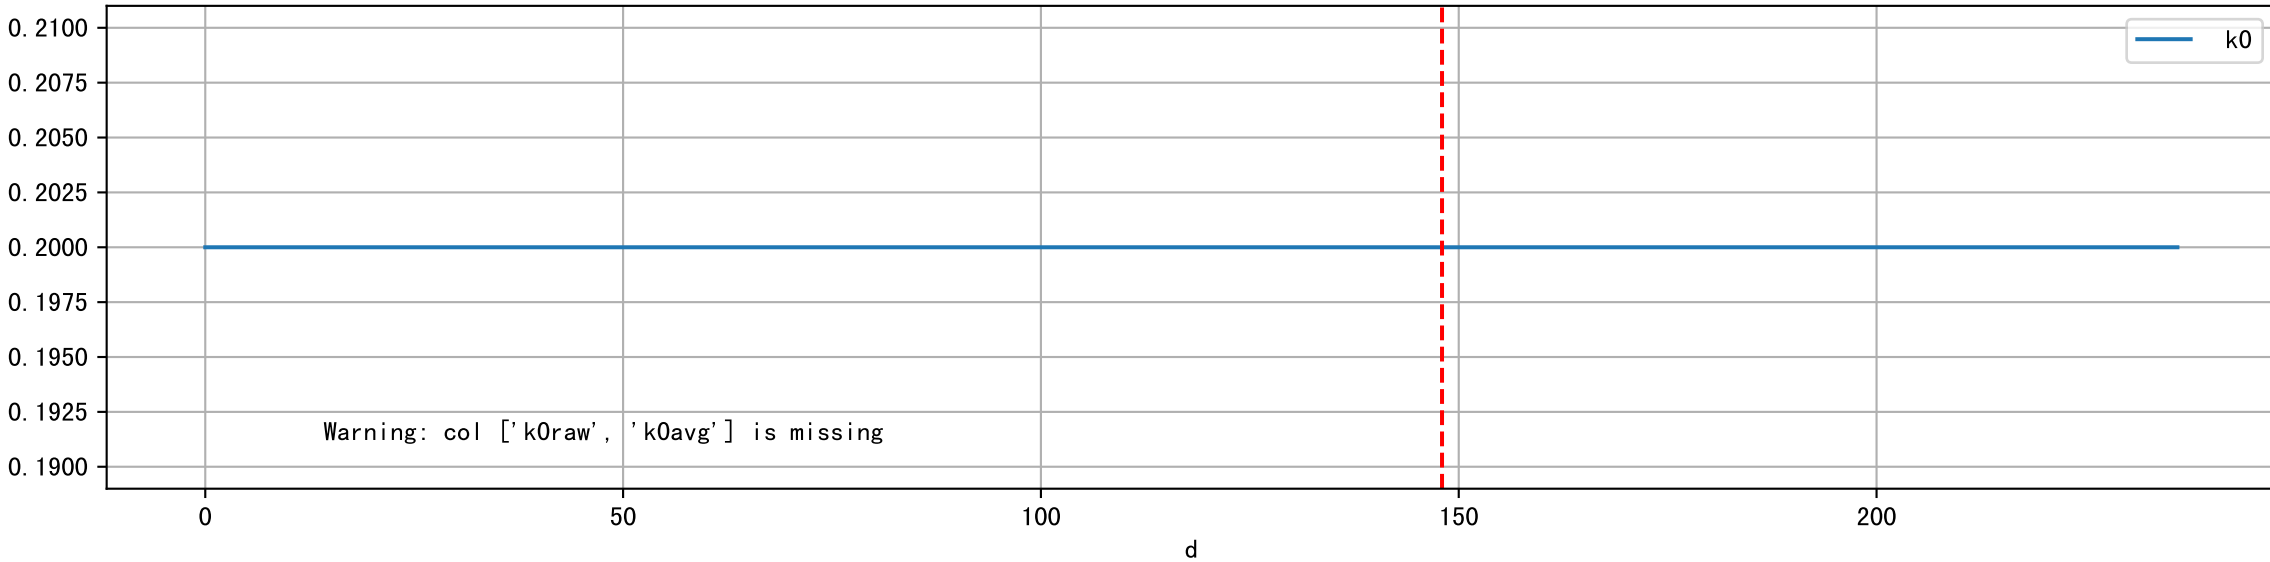

taocraw:-o', 'taocavg', 'taoc'], ['k0raw:-o', 'k0avg', 'k0'], ['k1raw:-o', 'k1avg', 'k1'], ['k2raw:-o', 'k2avg', 'k2'], ['Tblrw:-o', 'Tblavg',

L1AC2 D:148 2026-03-02