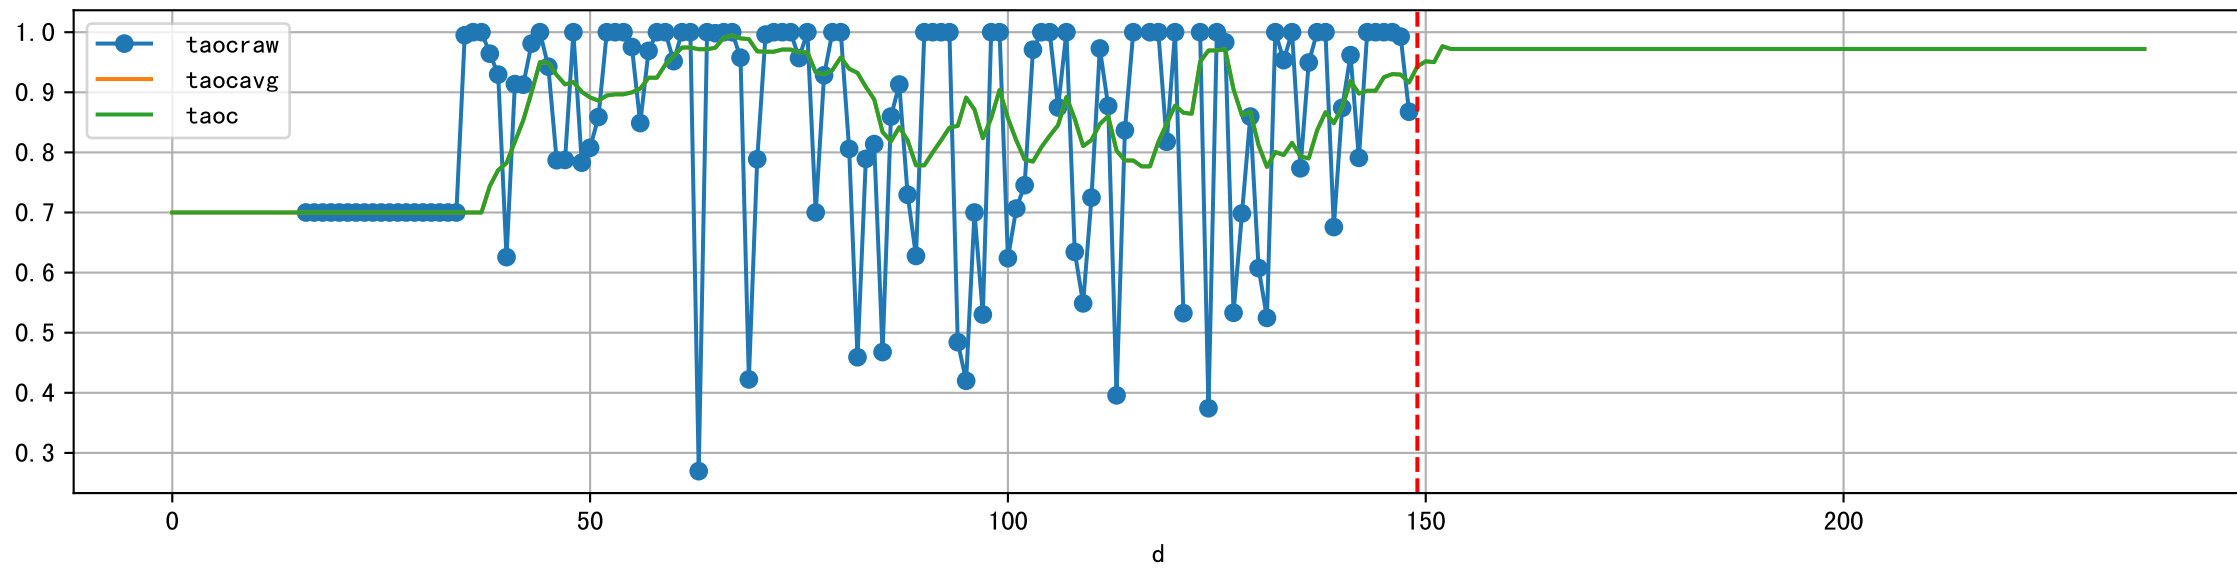

taocraw:~o', 'taocavg', 'taoc'], ['k0raw:~o', 'k0avg', 'k0'], ['k1raw:~o', 'k1avg', 'k1'], ['k2raw:~o', 'k2avg', 'k2'], ['Tblraw:~o', 'Tblavg',

L1AC2 D:149 2026-03-03