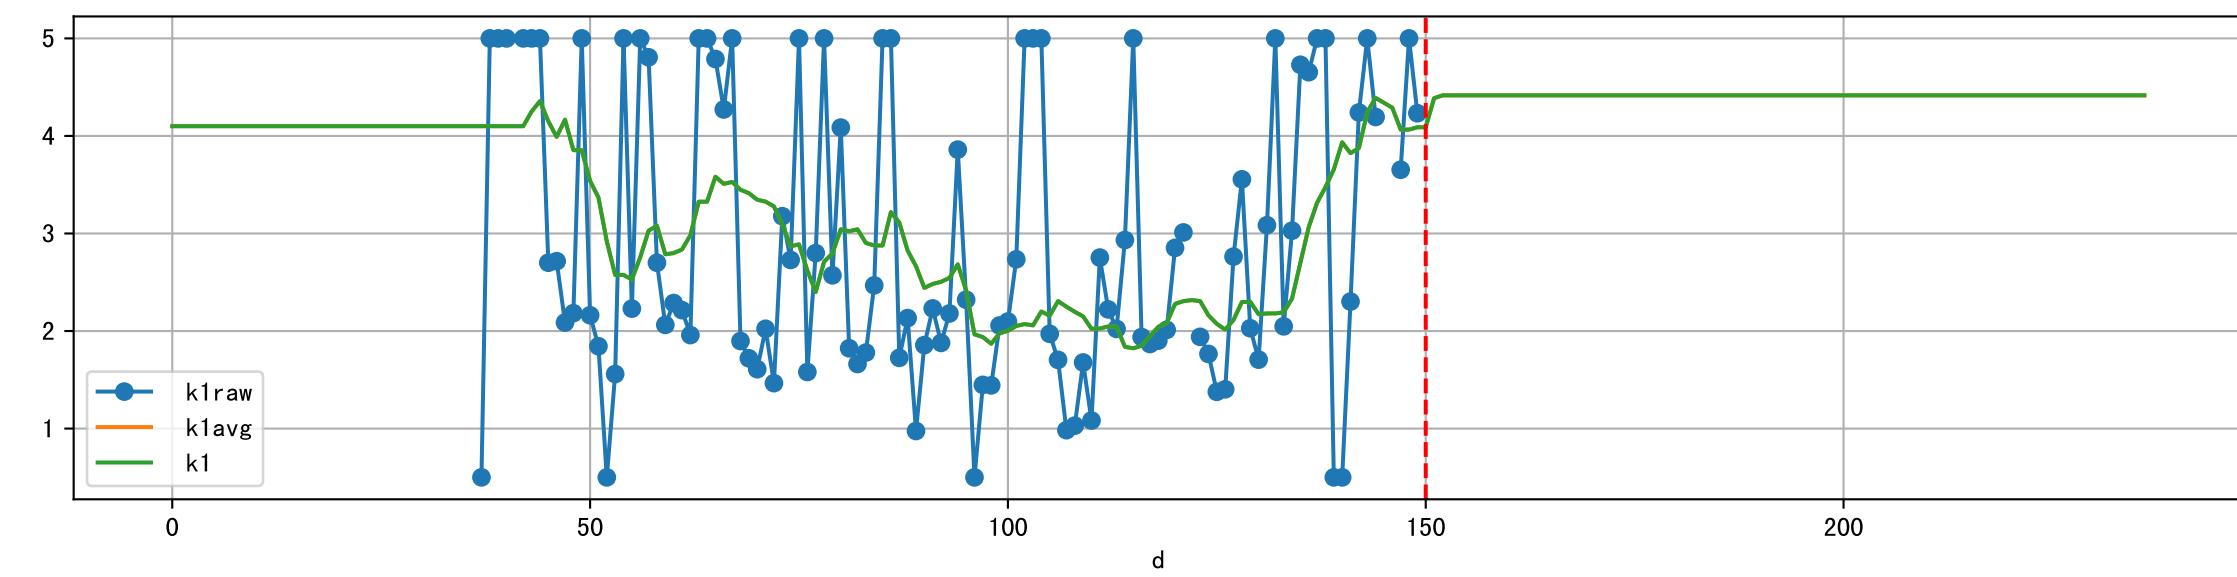

taocraw:~o', 'taocavg', 'taoc'], ['k0raw:~o', 'k0avg', 'k0'], ['k1raw:~o', 'k1avg', 'k1'], ['k2raw:~o', 'k2avg', 'k2'], ['Tblraw:~o', 'Tblavg',

L1AC2 D:150 2026-03-04