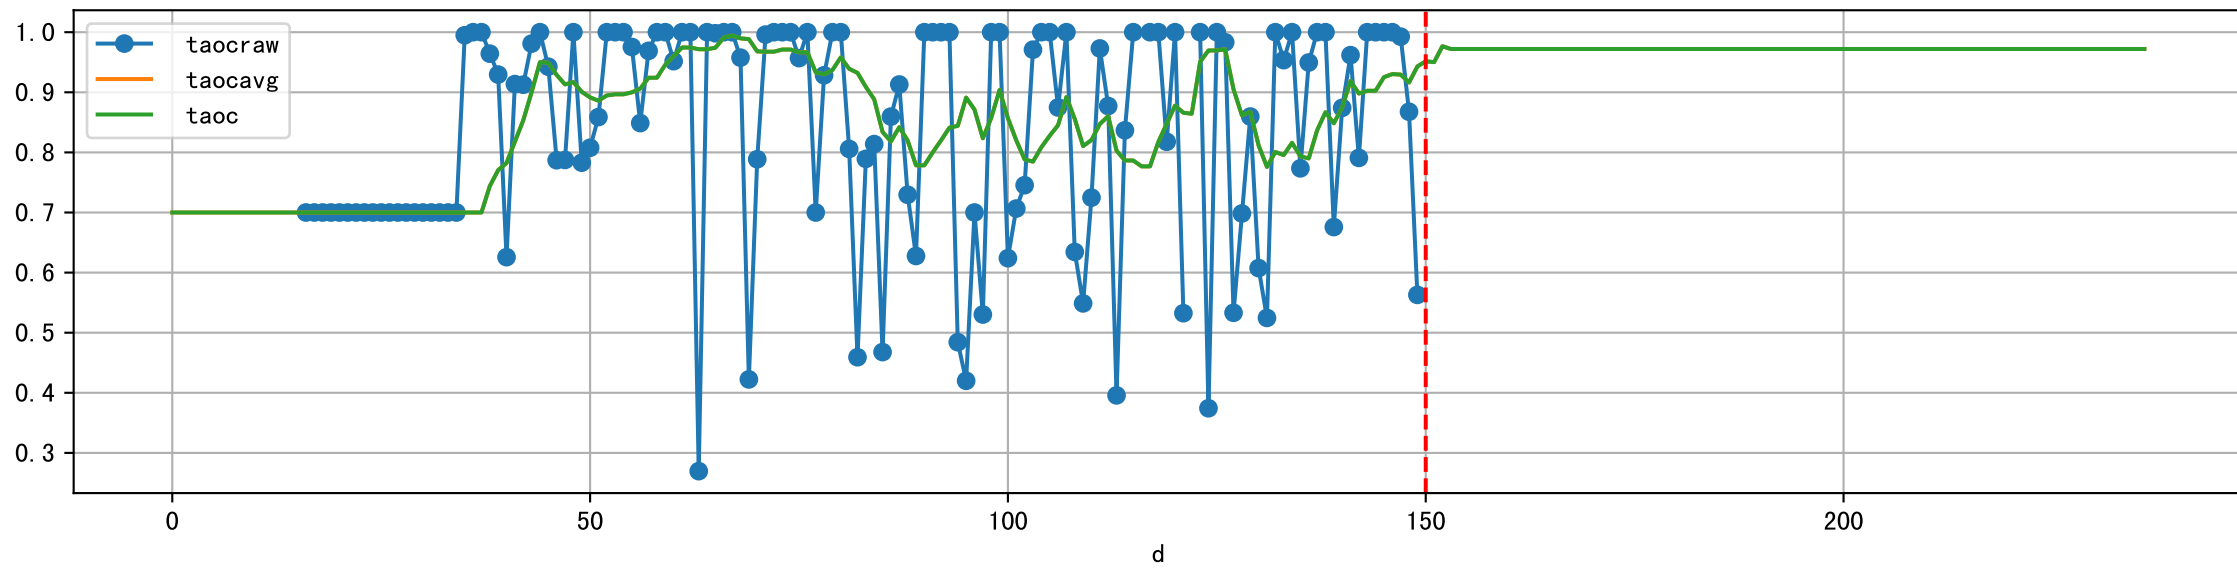

taocraw:~o', 'taocavg', 'taoc'], ['k0raw:~o', 'k0avg', 'k0'], ['k1raw:~o', 'k1avg', 'k1'], ['k2raw:~o', 'k2avg', 'k2'], ['Tblraw:~o', 'Tblavg',

L1AC2 D:150 2026-03-04