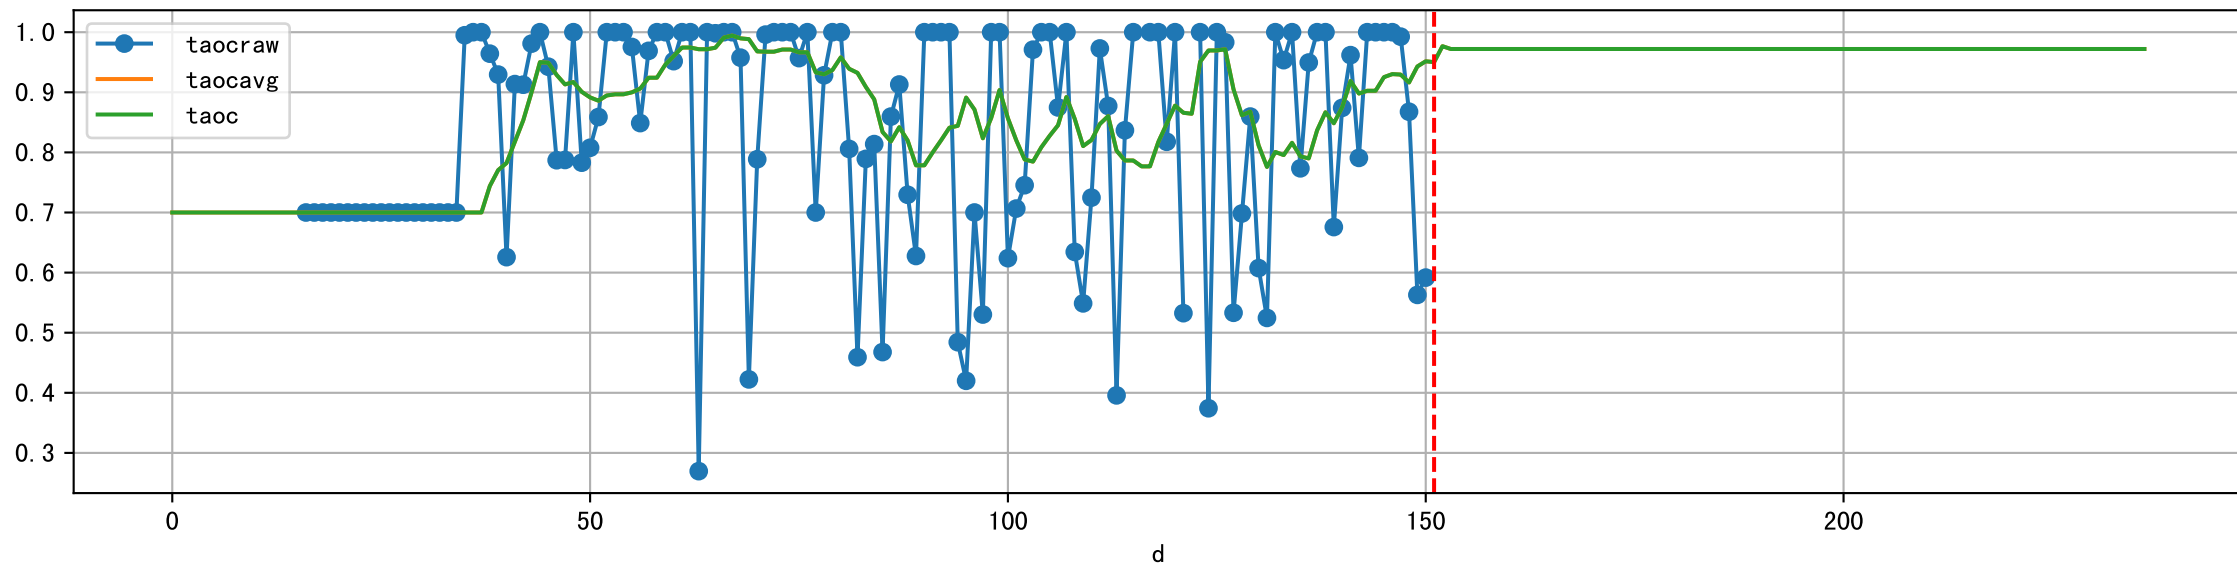

taocraw:~o', 'taocavg', 'taoc'], ['k0raw:~o', 'k0avg', 'k0'], ['k1raw:~o', 'k1avg', 'k1'], ['k2raw:~o', 'k2avg', 'k2'], ['Tblrrow:~o', 'Tblravg',

L1AC2 D:151 2026-03-05