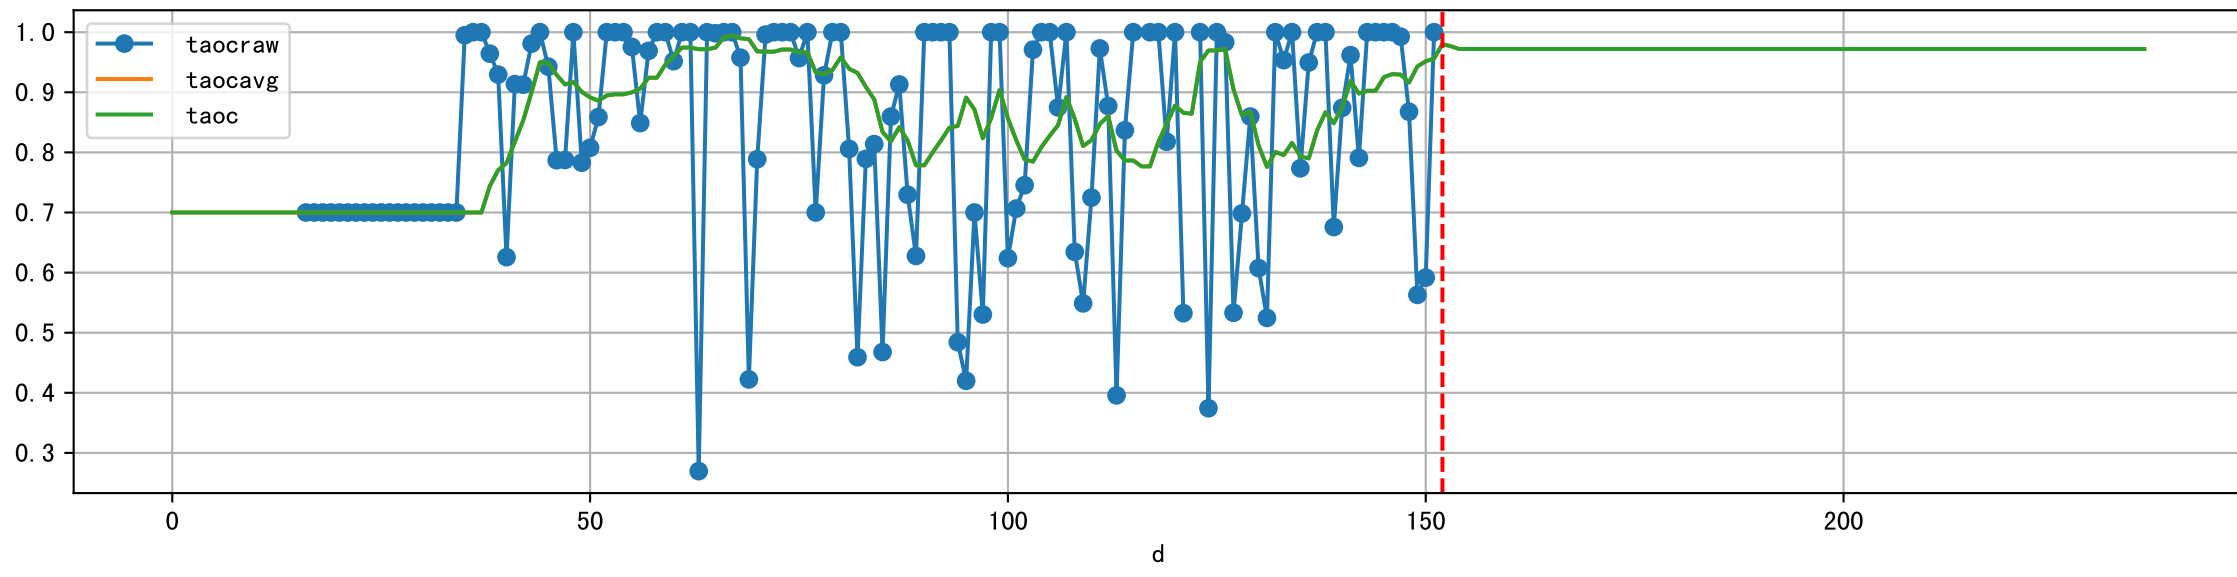

taocraw:~o', 'taocavg', 'taoc'], ['k0raw:~o', 'k0avg', 'k0'], ['k1raw:~o', 'k1avg', 'k1'], ['k2raw:~o', 'k2avg', 'k2'], ['Tblraw:~o', 'Tblavg',

L1AC2 D:152 2026-03-06