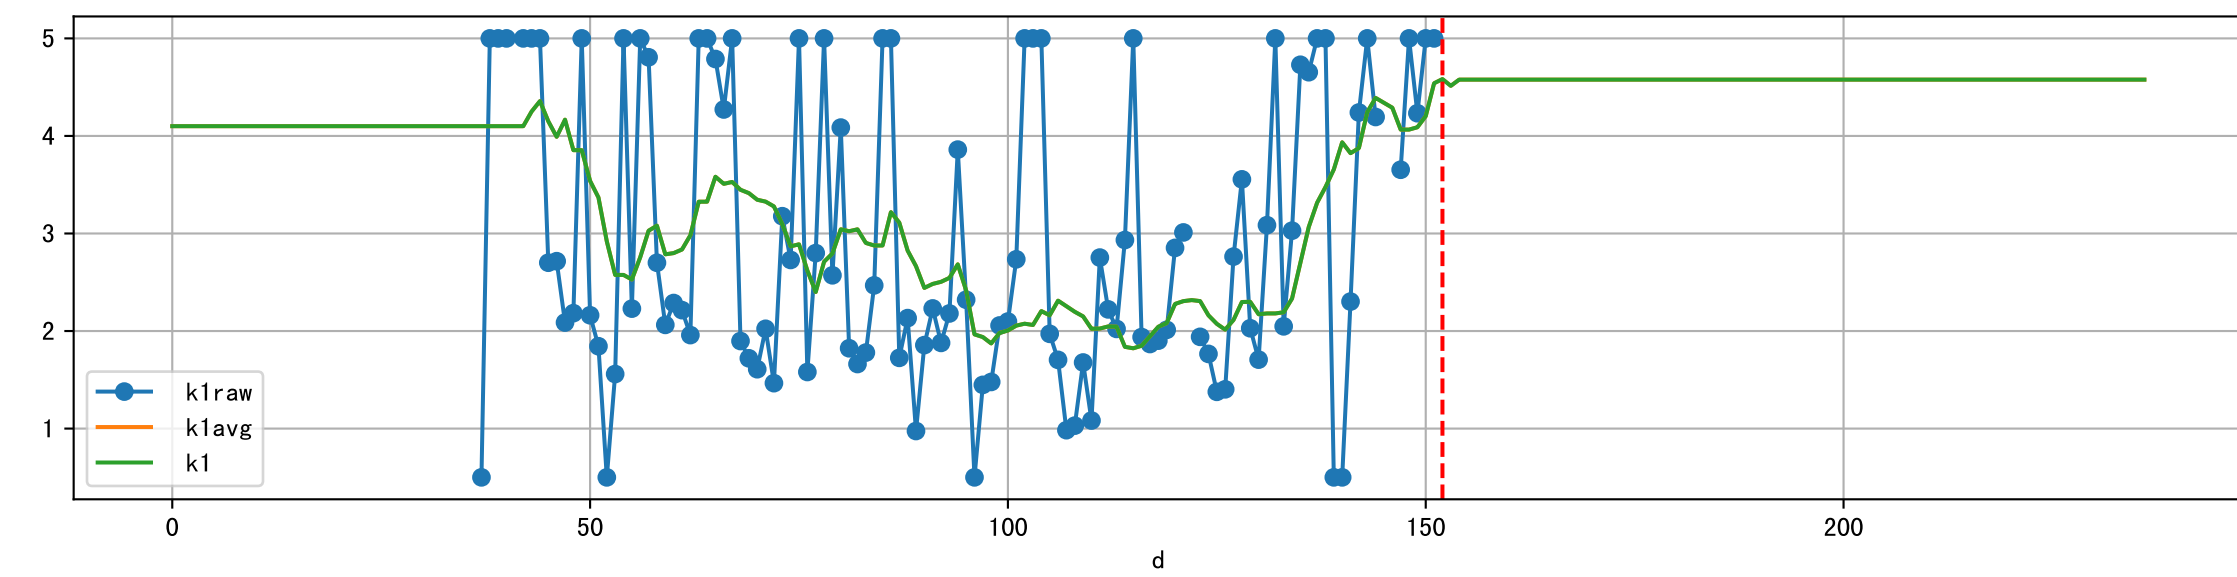

taocraw:~o', 'taocavg', 'taoc'], ['k0raw:~o', 'k0avg', 'k0'], ['k1raw:~o', 'k1avg', 'k1'], ['k2raw:~o', 'k2avg', 'k2'], ['Tblraw:~o', 'Tblavg',

L1AC2 D:152 2026-03-06