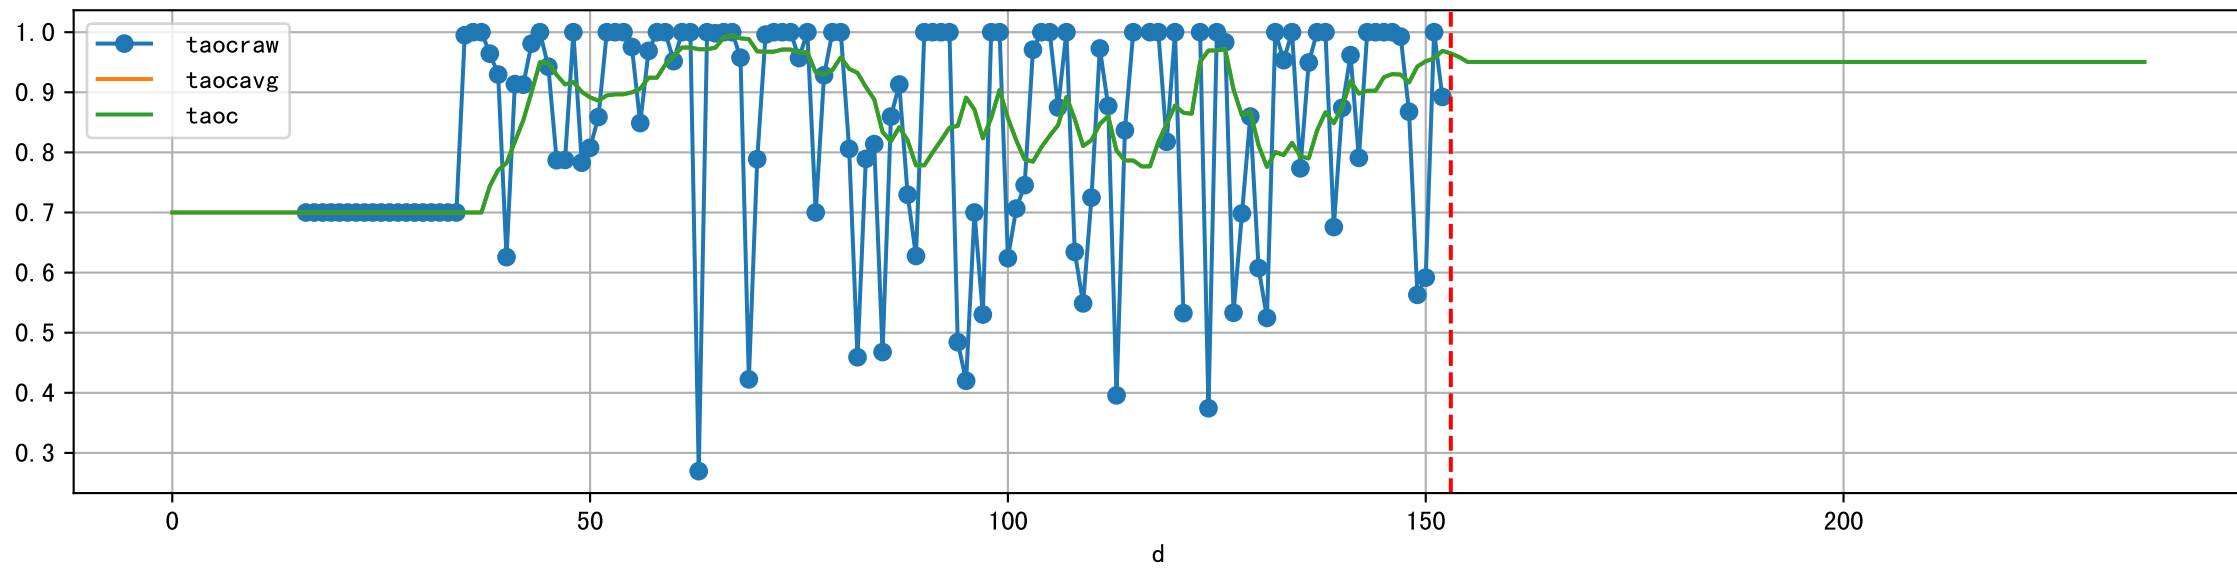

taocraw:~o', 'taocavg', 'taoc'], ['k0raw:~o', 'k0avg', 'k0'], ['k1raw:~o', 'k1avg', 'k1'], ['k2raw:~o', 'k2avg', 'k2'], ['Tblraw:~o', 'Tblavg',

L1AC2 D:153 2026-03-07