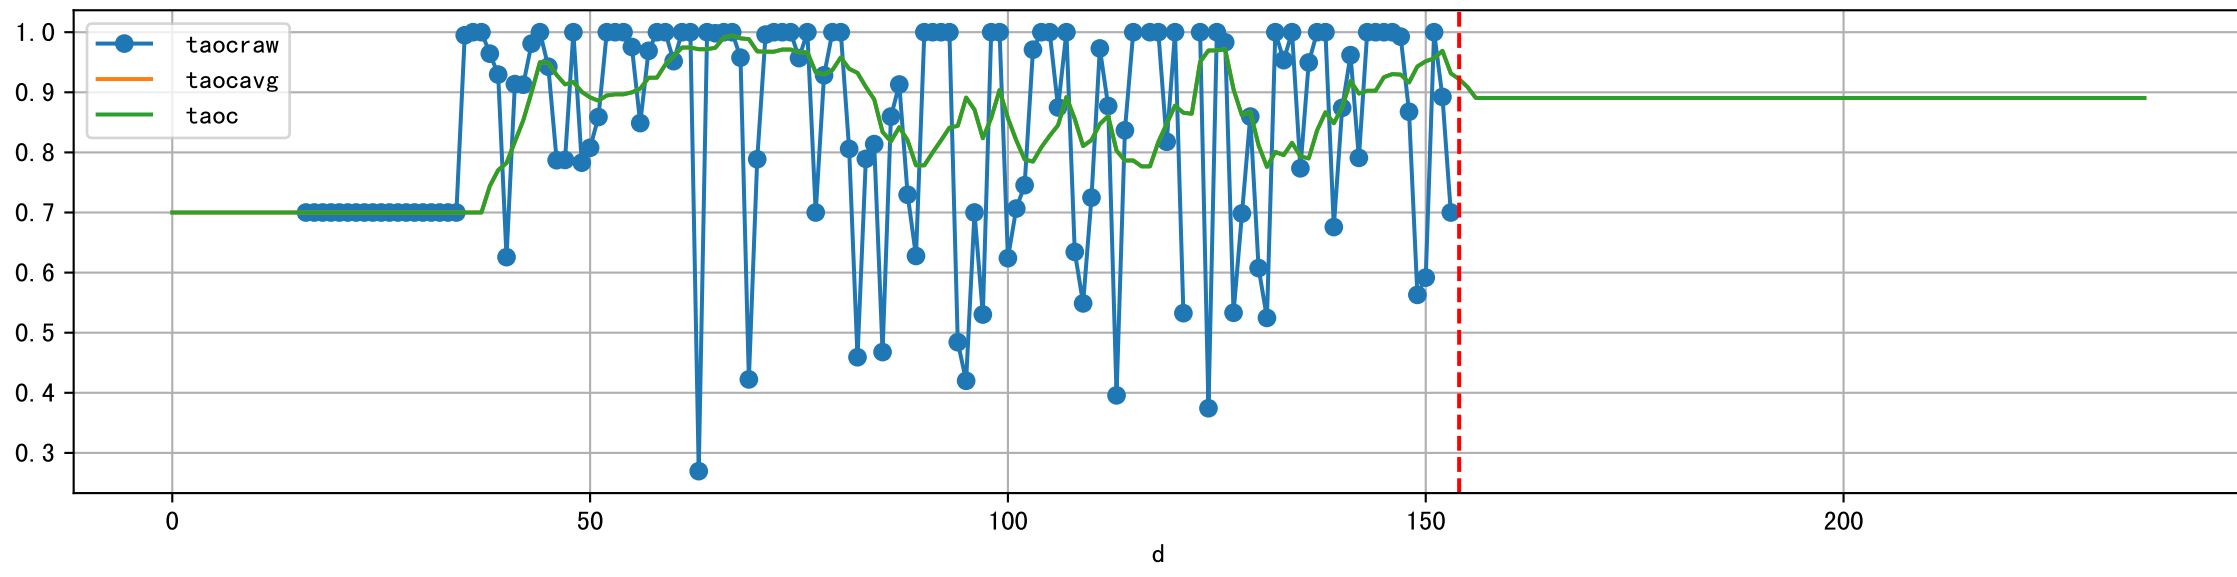

taocraw:~o', 'taocavg', 'taoc'], ['k0raw:~o', 'k0avg', 'k0'], ['k1raw:~o', 'k1avg', 'k1'], ['k2raw:~o', 'k2avg', 'k2'], ['Tblrrow:~o', 'Tblravg',

L1AC2 D:154 2026-03-08