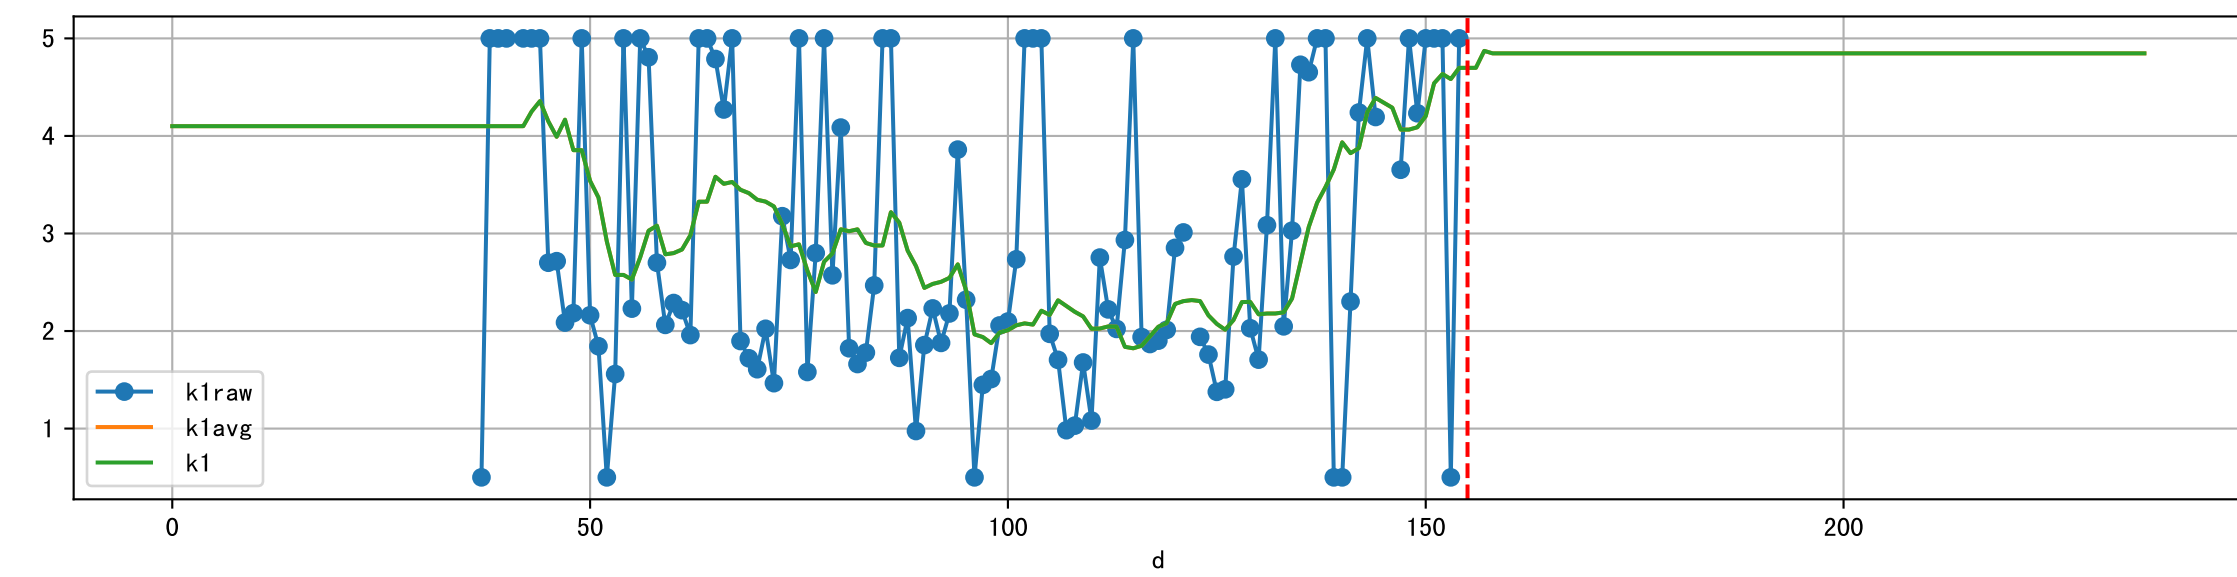

taocraw:~o', 'taocavg', 'taoc'], ['k0raw:~o', 'k0avg', 'k0'], ['k1raw:~o', 'k1avg', 'k1'], ['k2raw:~o', 'k2avg', 'k2'], ['Tblrrow:~o', 'Tblravg',

L1AC2 D:155 2026-03-09