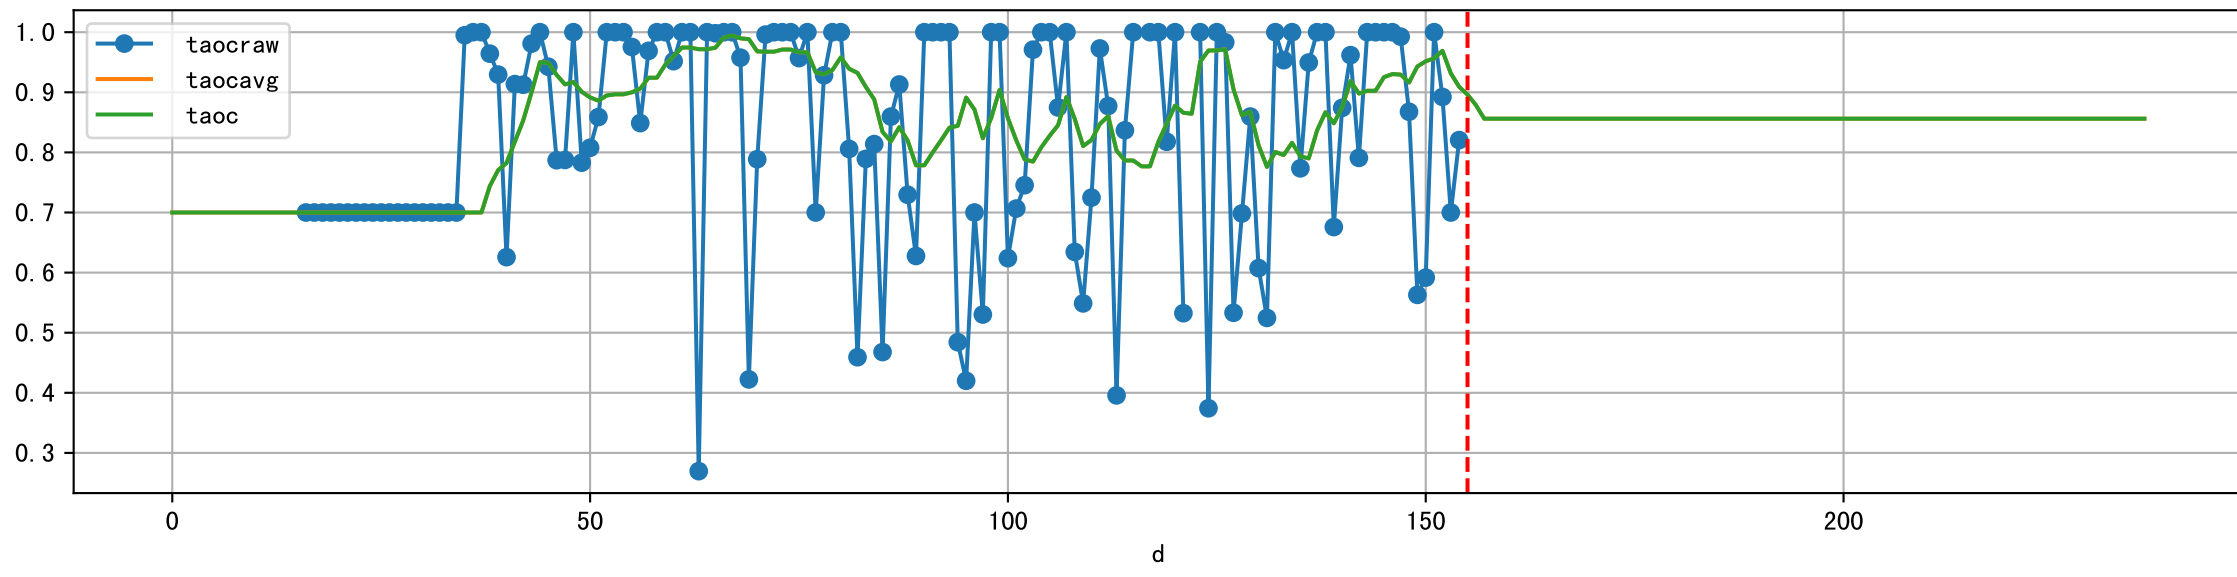

taocraw:~o', 'taocavg', 'taoc'], ['k0raw:~o', 'k0avg', 'k0'], ['k1raw:~o', 'k1avg', 'k1'], ['k2raw:~o', 'k2avg', 'k2'], ['Tblrrow:~o', 'Tblravg',

L1AC2 D:155 2026-03-09