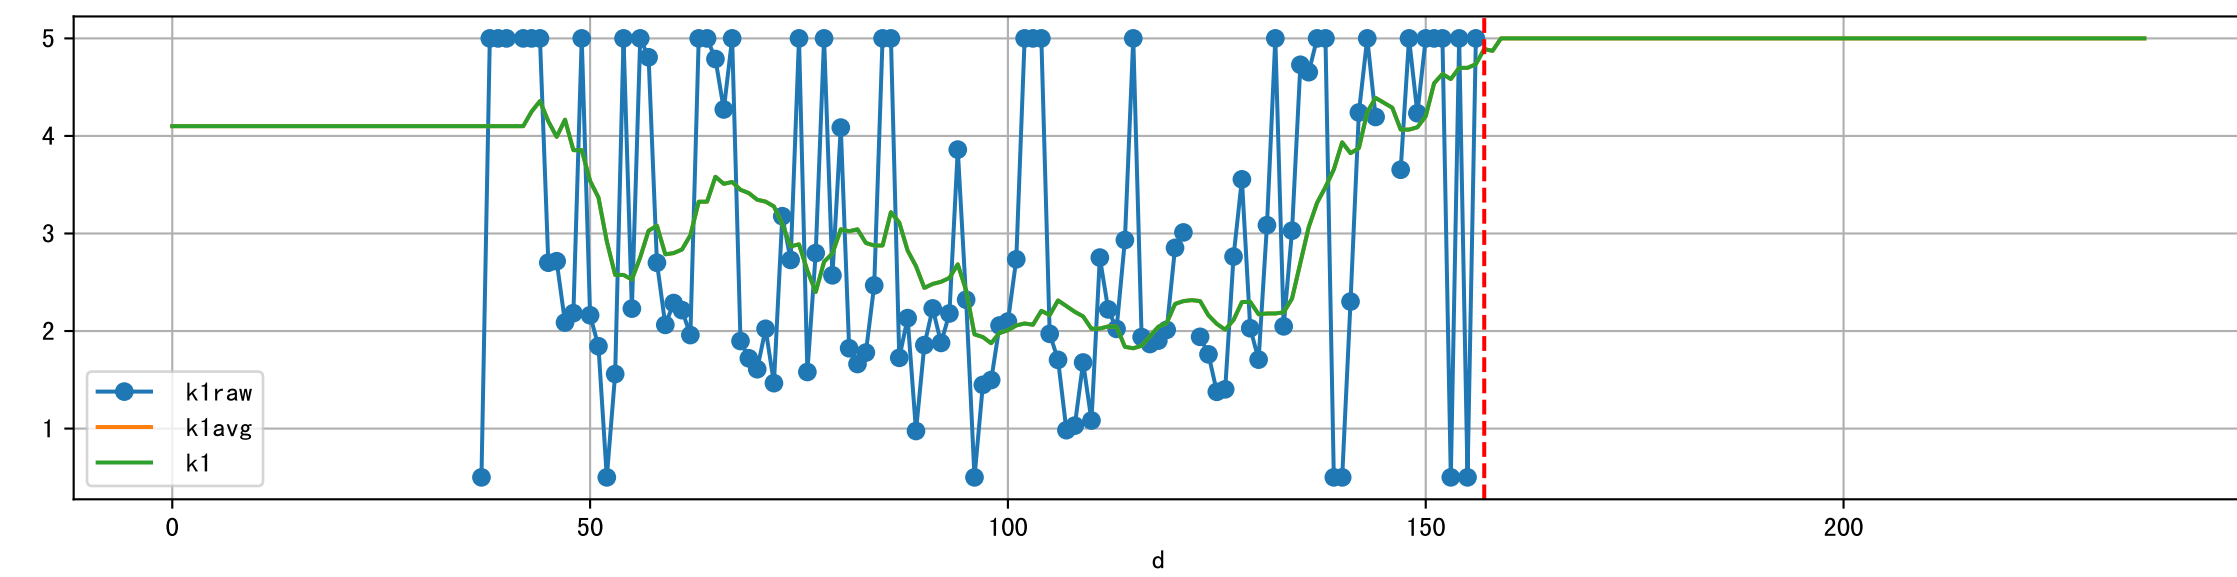

taocraw:~o', 'taocavg', 'taoc'], ['k0raw:~o', 'k0avg', 'k0'], ['k1raw:~o', 'k1avg', 'k1'], ['k2raw:~o', 'k2avg', 'k2'], ['Tblraw:~o', 'Tblavg',

L1AC2 D:157 2026-03-11