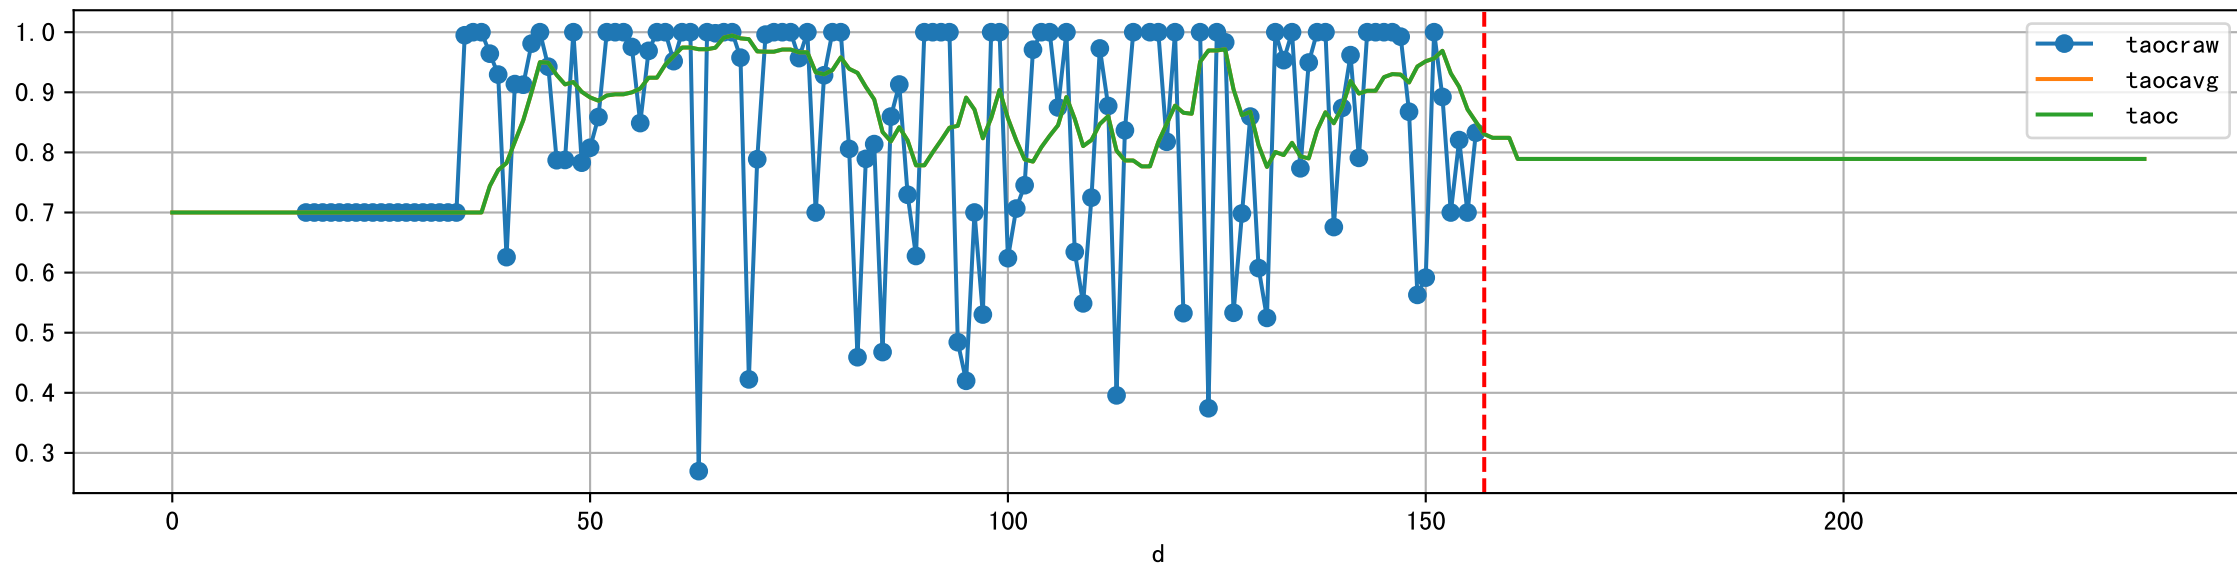

taocraw:~o', 'taocavg', 'taoc'], ['k0raw:~o', 'k0avg', 'k0'], ['k1raw:~o', 'k1avg', 'k1'], ['k2raw:~o', 'k2avg', 'k2'], ['Tblraw:~o', 'Tblavg',

L1AC2 D:157 2026-03-11