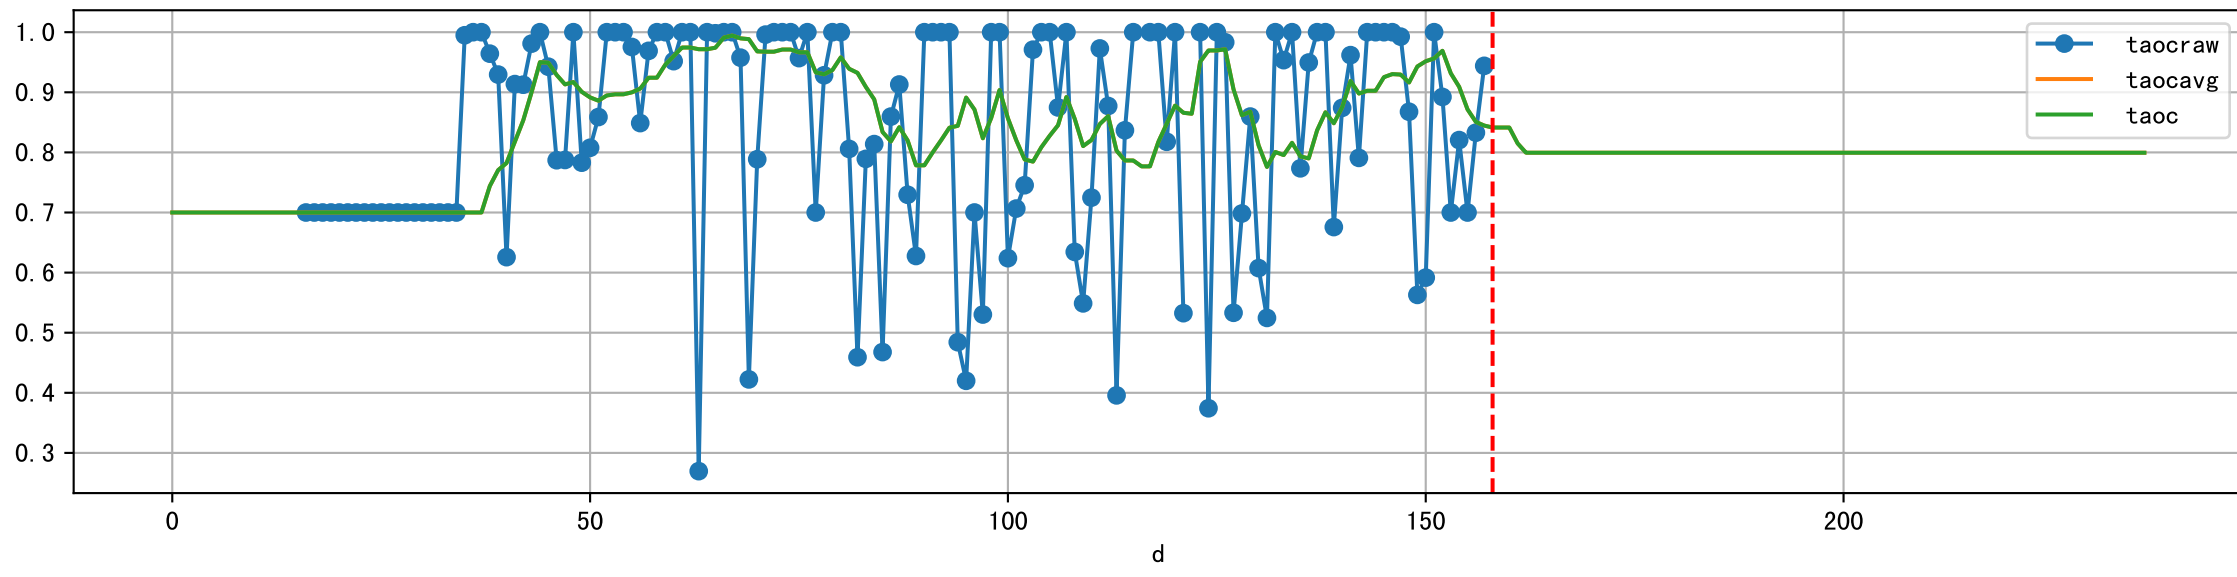

taocraw:~o', 'taocavg', 'taoc'], ['k0raw:~o', 'k0avg', 'k0'], ['k1raw:~o', 'k1avg', 'k1'], ['k2raw:~o', 'k2avg', 'k2'], ['Tblraw:~o', 'Tblavg',

L1AC2 D:158 2026-03-12