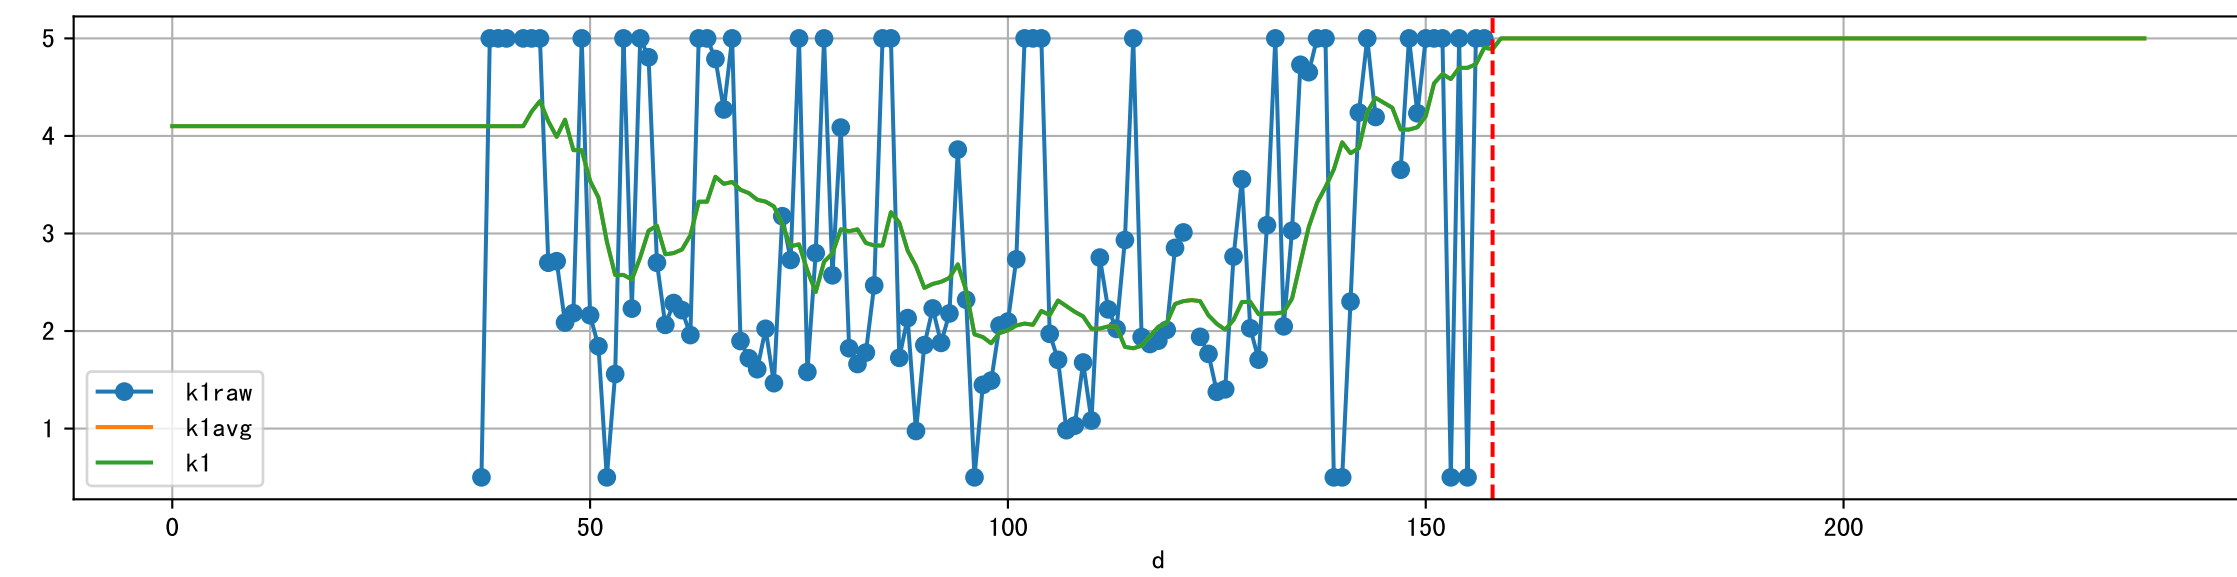

taocraw:~o', 'taocavg', 'taoc'], ['k0raw:~o', 'k0avg', 'k0'], ['k1raw:~o', 'k1avg', 'k1'], ['k2raw:~o', 'k2avg', 'k2'], ['Tblraw:~o', 'Tblavg',

L1AC2 D:158 2026-03-12