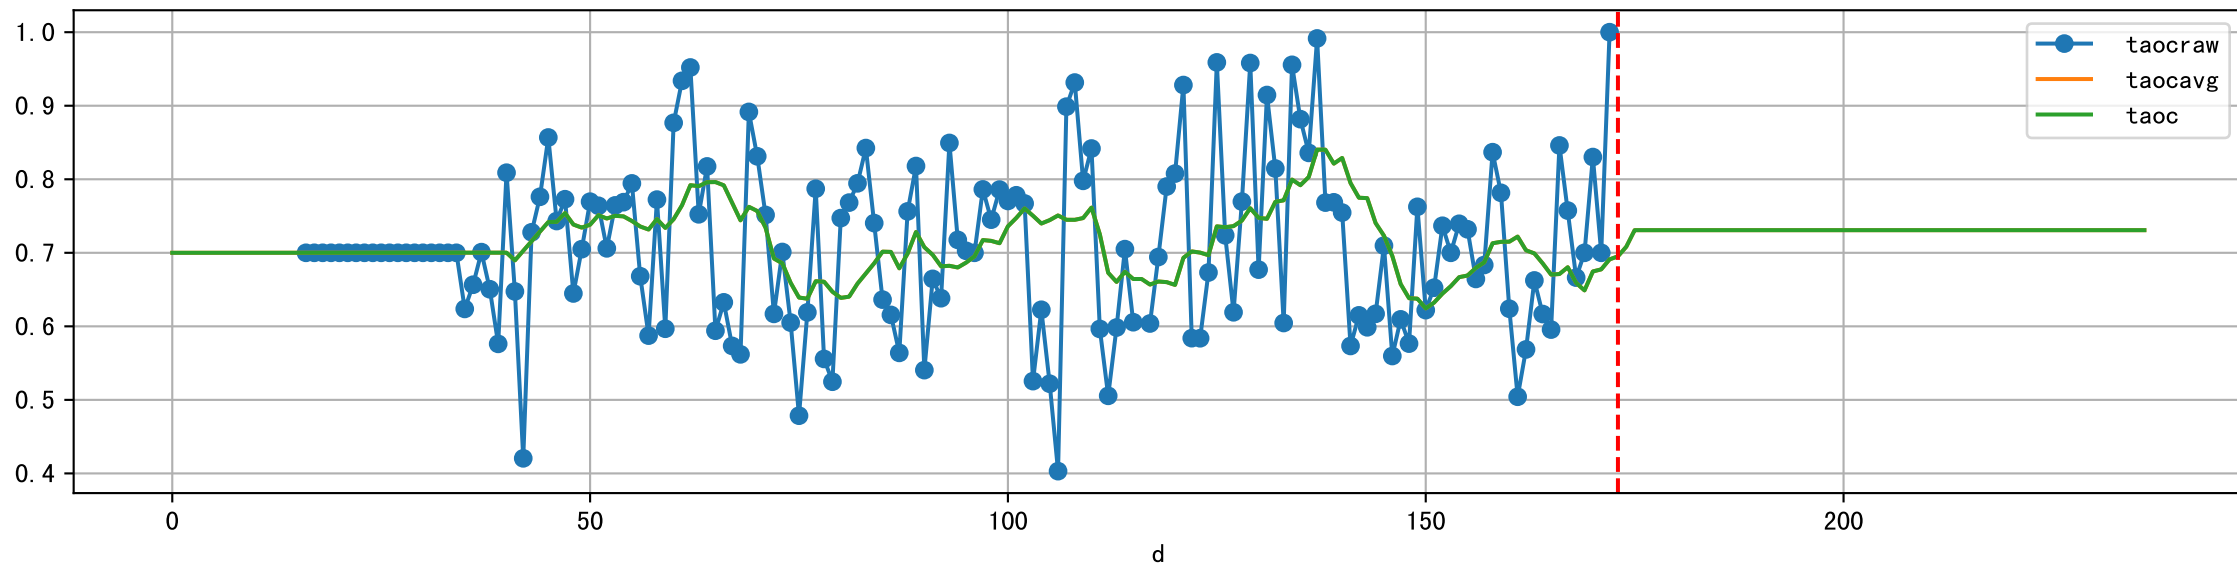

taocraw: -o', 'taocavg', 'taoc'], ['k0raw: -o', 'k0avg', 'k0'], ['k1raw: -o', 'k1avg', 'k1'], ['k2raw: -o', 'k2avg', 'k2'], ['Tblraw: -o', 'Tblavg',

L1AC2 D:173 2026-03-27