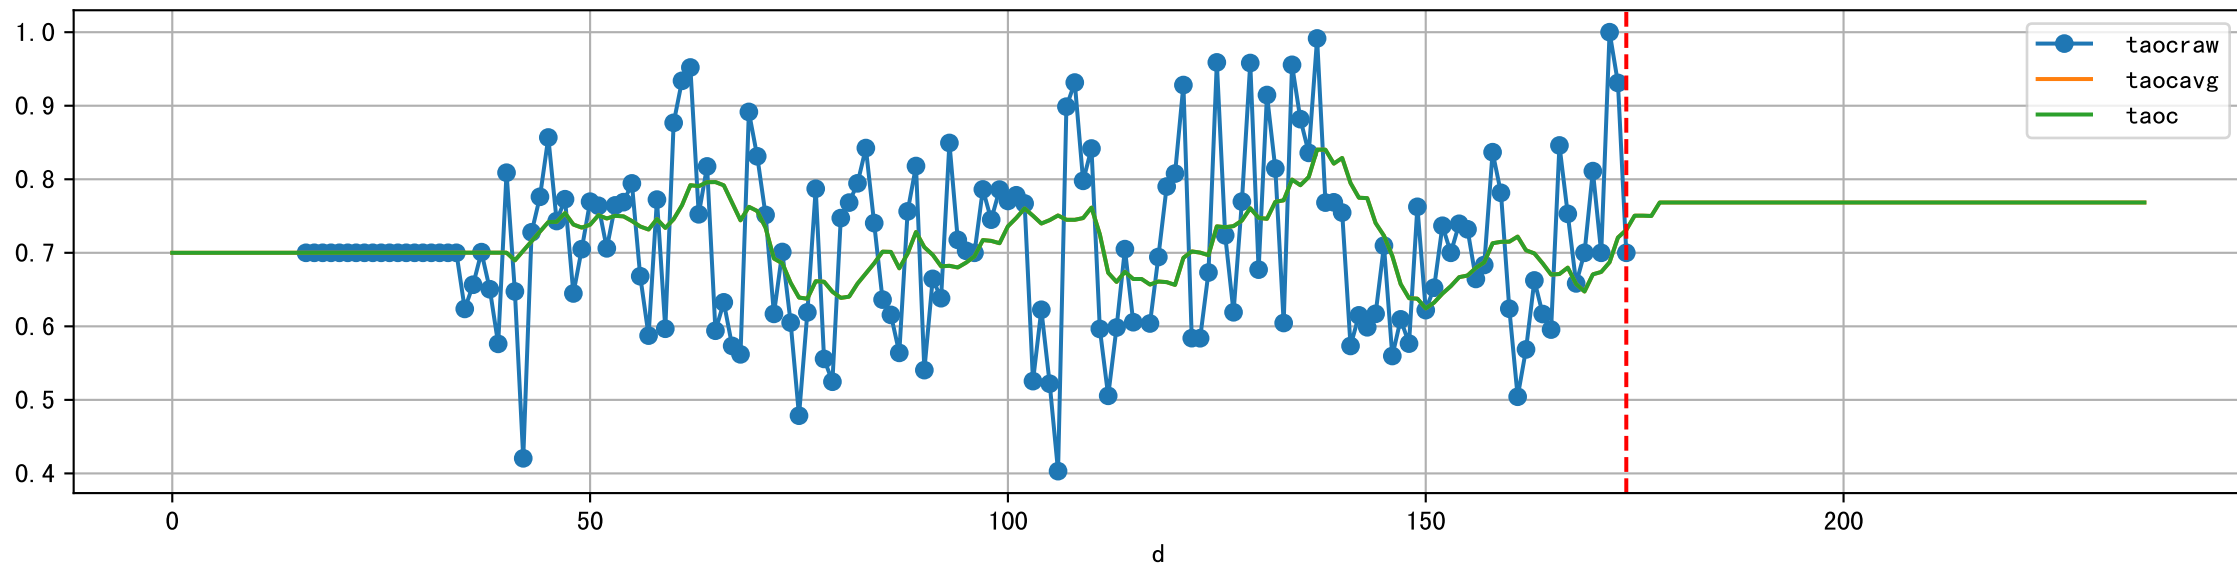

taocraw: -o', 'taocavg', 'taoc'], ['k0raw: -o', 'k0avg', 'k0'], ['k1raw: -o', 'k1avg', 'k1'], ['k2raw: -o', 'k2avg', 'k2'], ['Tblraw: -o', 'Tblavg',

L1AC2 D:174 2026-03-28