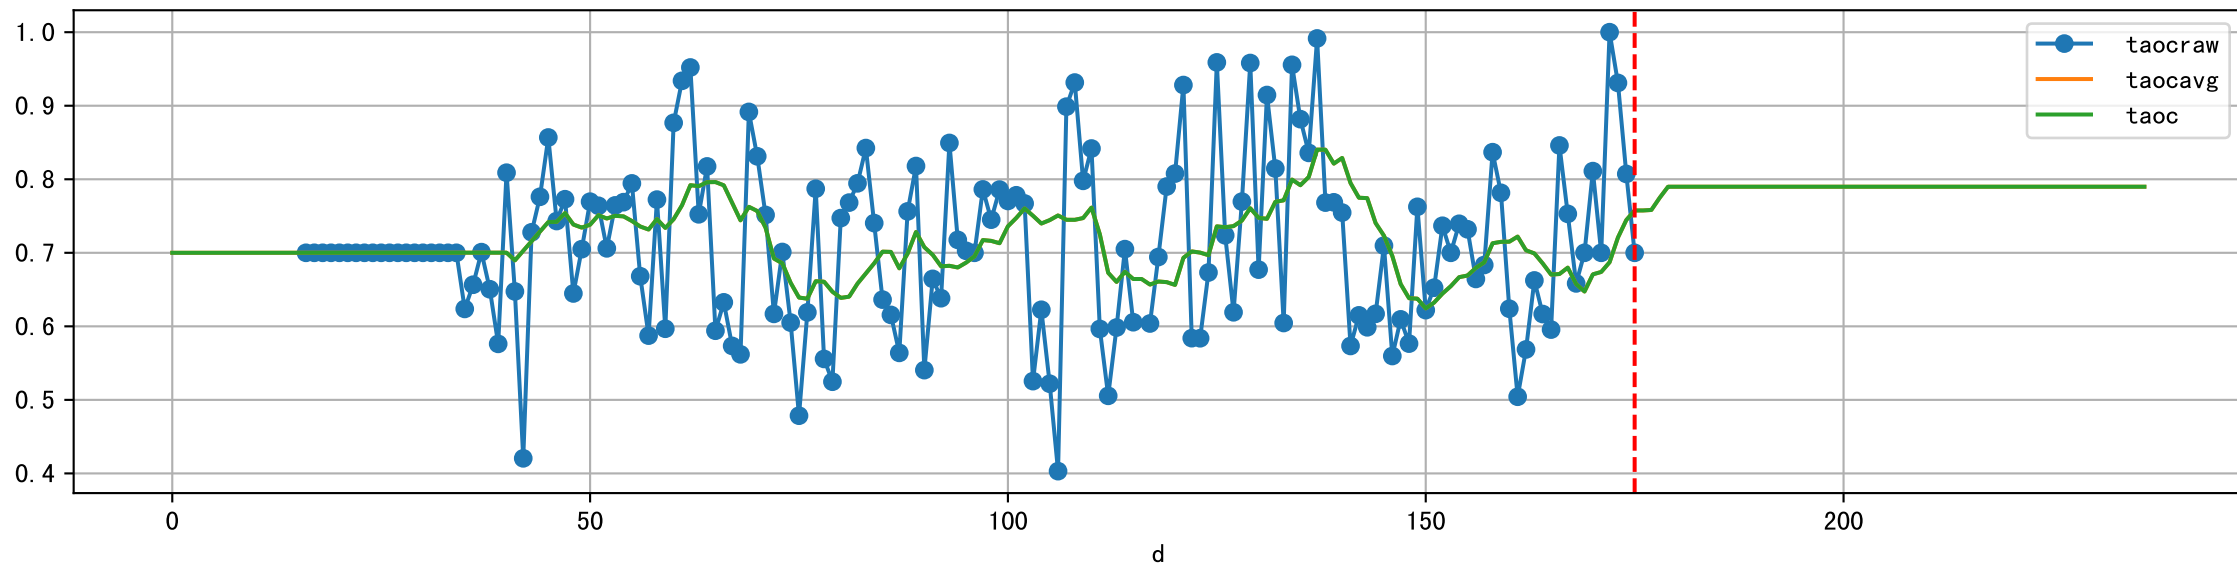

taocraw: -o', 'taocavg', 'taoc'], ['k0raw: -o', 'k0avg', 'k0'], ['k1raw: -o', 'k1avg', 'k1'], ['k2raw: -o', 'k2avg', 'k2'], ['Tblrw: -o', 'Tblavg',

L1AC2 D:175 2026-03-29