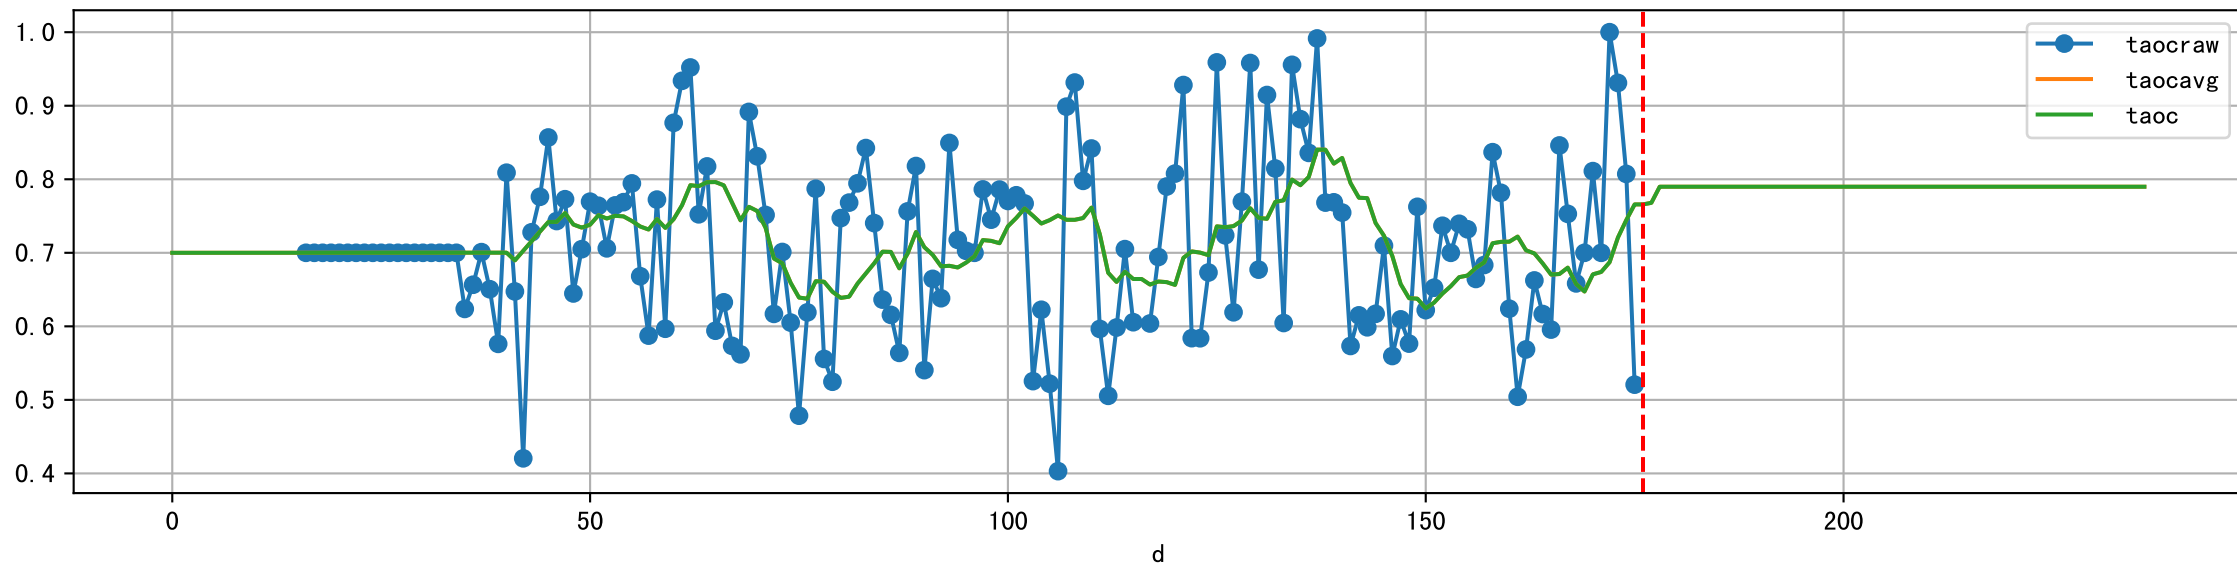

taocraw: -o', 'taocavg', 'taoc'], ['k0raw: -o', 'k0avg', 'k0'], ['k1raw: -o', 'k1avg', 'k1'], ['k2raw: -o', 'k2avg', 'k2'], ['Tblrw: -o', 'Tblavg',

L1AC2 D:176 2026-03-30