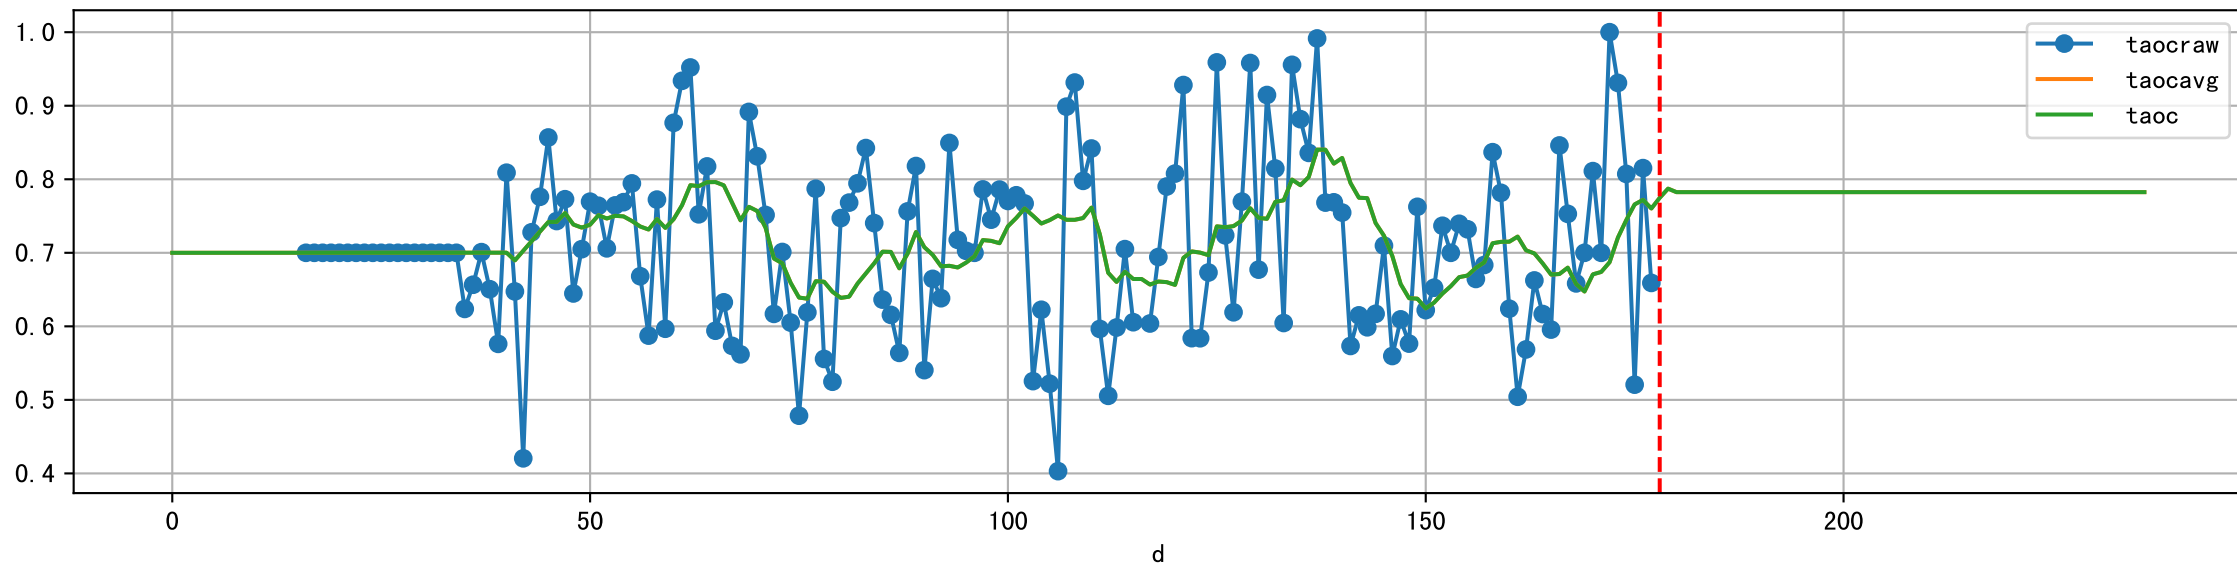

taocraw: -o', 'taocavg', 'taoc'], ['k0raw: -o', 'k0avg', 'k0'], ['k1raw: -o', 'k1avg', 'k1'], ['k2raw: -o', 'k2avg', 'k2'], ['Tblraw: -o', 'Tblavg',

L1AC2 D:178 2026-04-01