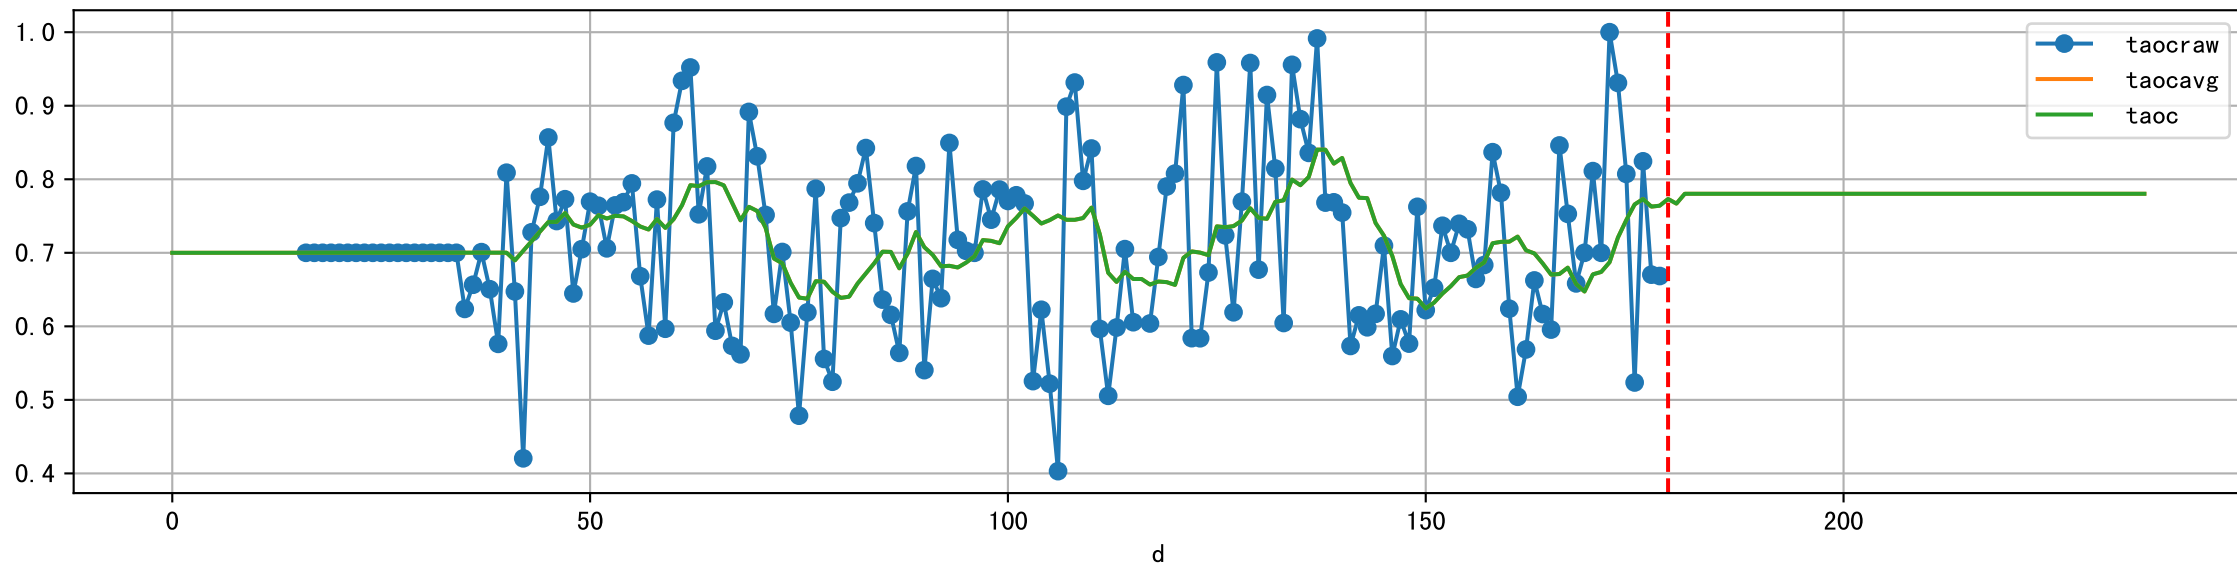

taocraw: -o', 'taocavg', 'taoc'], ['k0raw: -o', 'k0avg', 'k0'], ['k1raw: -o', 'k1avg', 'k1'], ['k2raw: -o', 'k2avg', 'k2'], ['Tblraw: -o', 'Tblavg',

L1AC2 D:179 2026-04-02