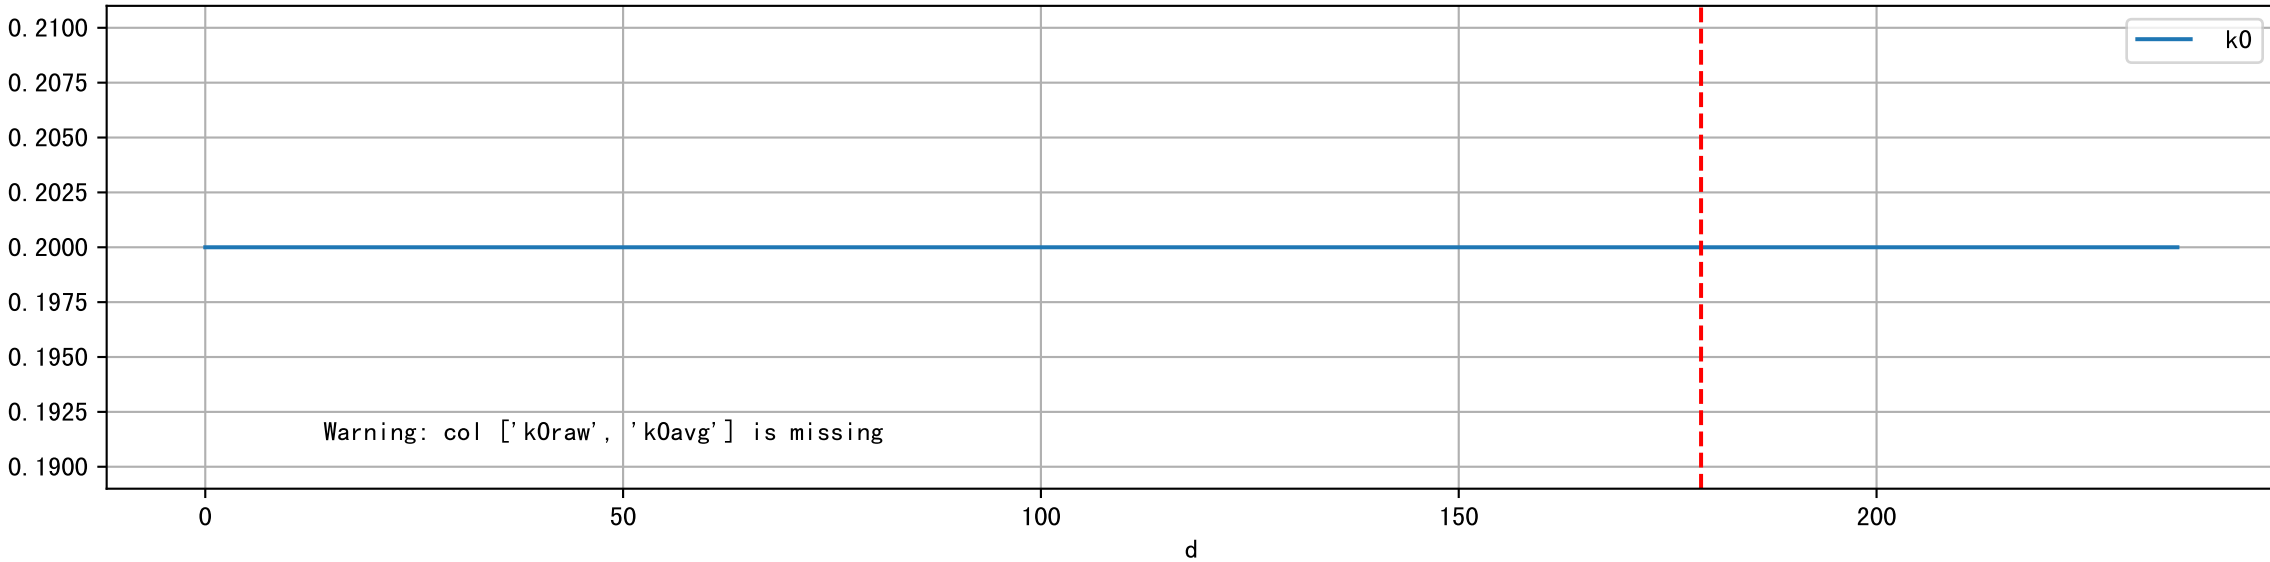

taocraw: -o', 'taocavg', 'taoc'], ['k0raw: -o', 'k0avg', 'k0'], ['k1raw: -o', 'k1avg', 'k1'], ['k2raw: -o', 'k2avg', 'k2'], ['Tblraw: -o', 'Tblavg',

L1AC2 D:179 2026-04-02