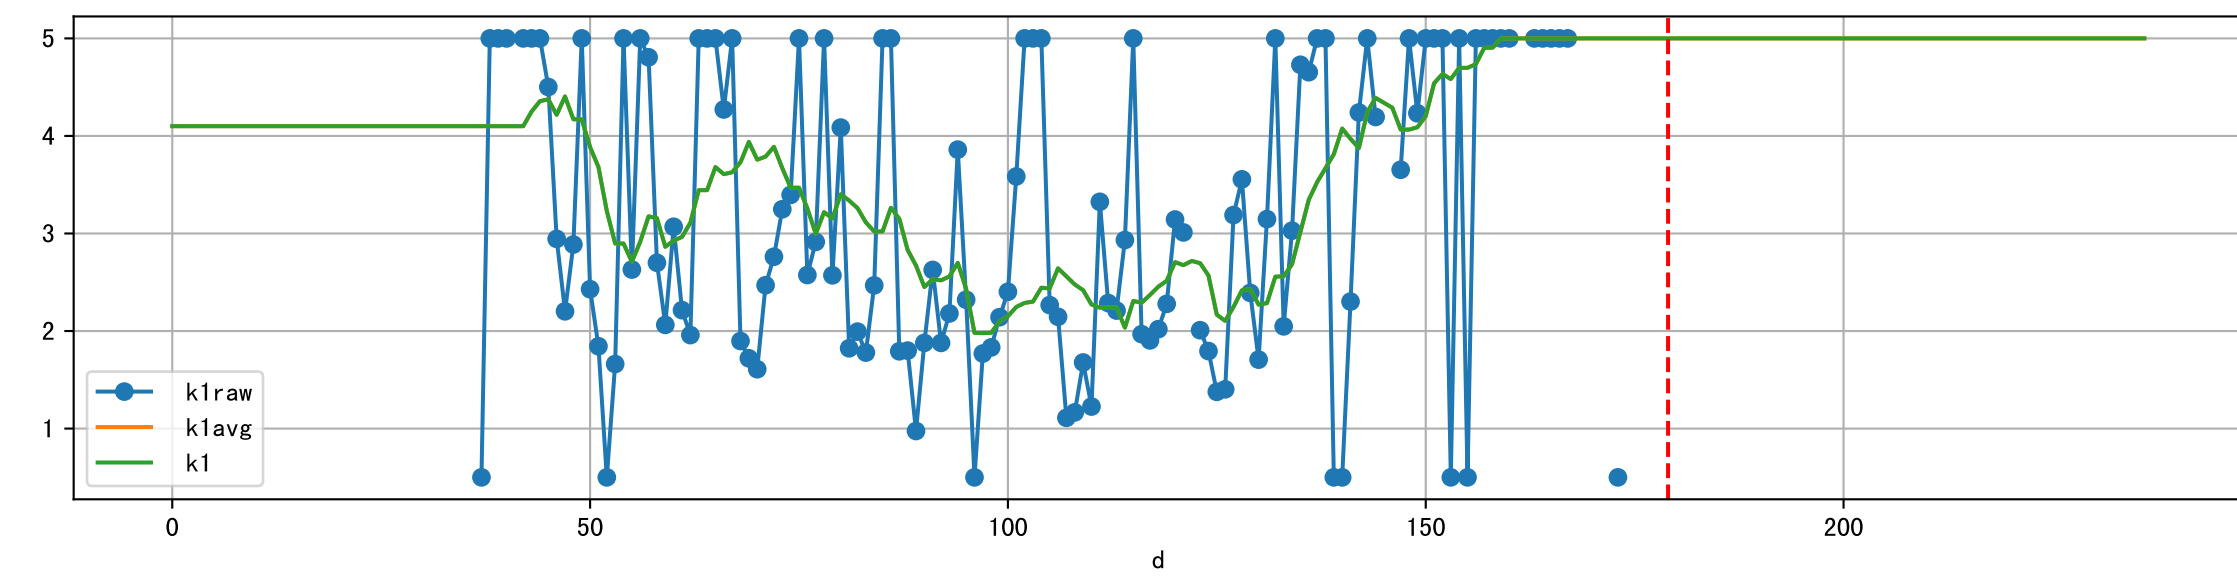

taocraw: -o', 'taocavg', 'taoc'], ['k0raw: -o', 'k0avg', 'k0'], ['k1raw: -o', 'k1avg', 'k1'], ['k2raw: -o', 'k2avg', 'k2'], ['Tblraw: -o', 'Tblavg',

L1AC2 D:179 2026-04-02