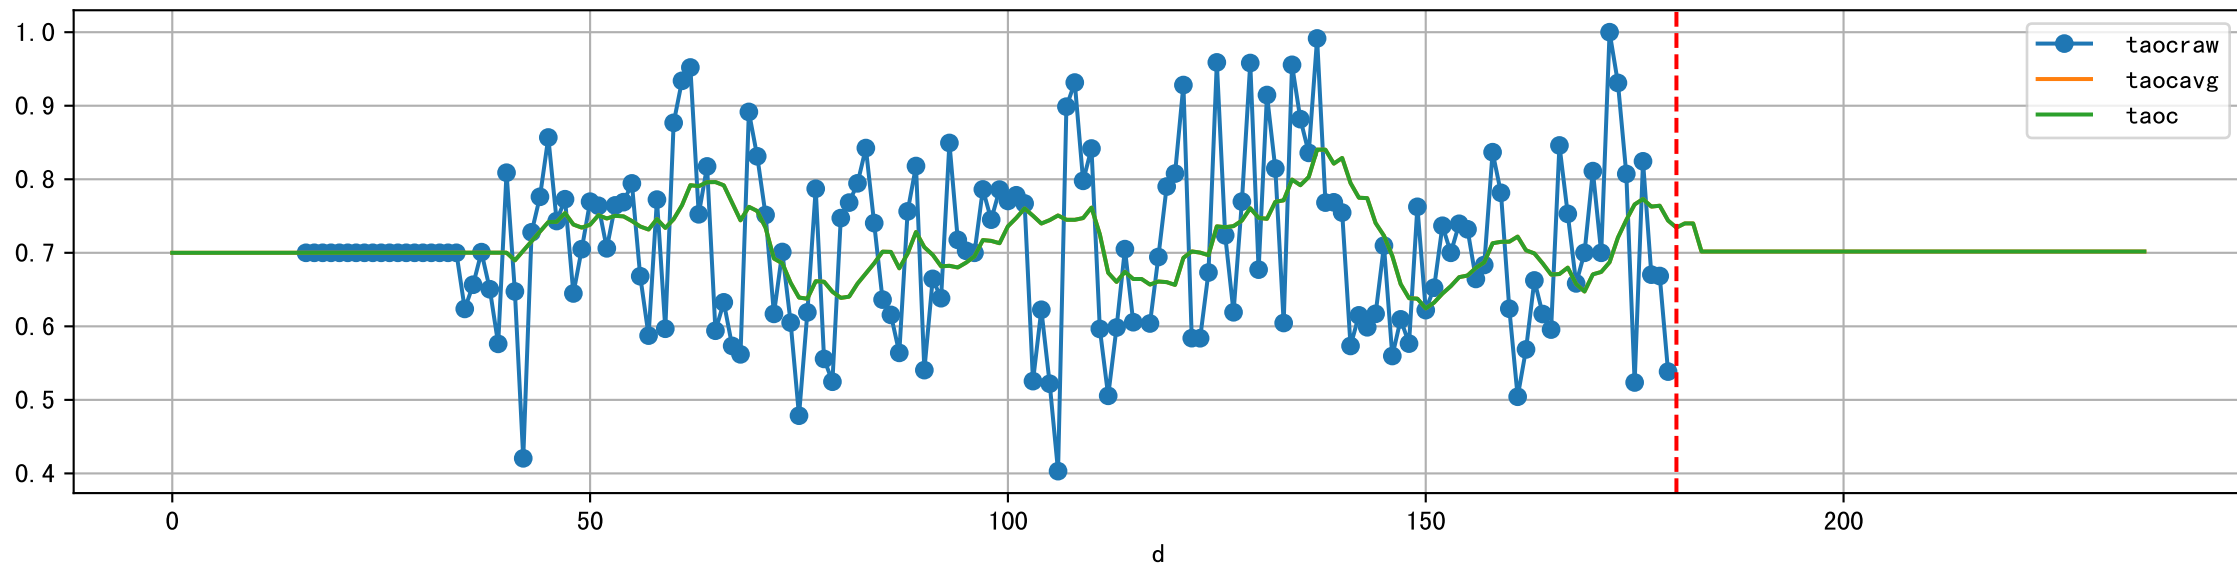

taocraw: -o', 'taocavg', 'taoc'], ['k0raw: -o', 'k0avg', 'k0'], ['k1raw: -o', 'k1avg', 'k1'], ['k2raw: -o', 'k2avg', 'k2'], ['Tblrw: -o', 'Tblavg',

L1AC2 D:180 2026-04-03