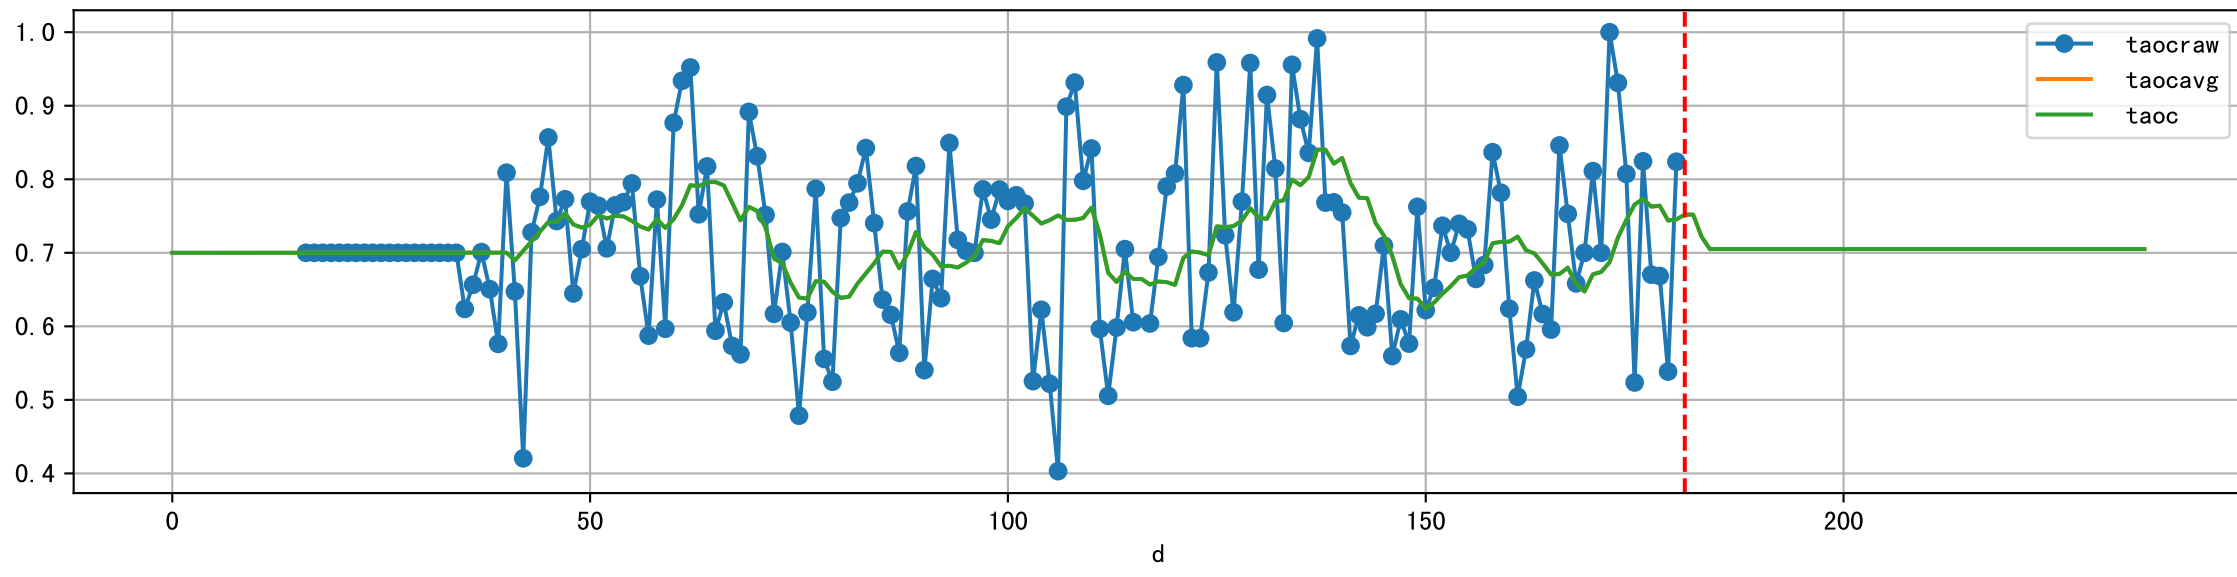

taocraw: -o', 'taocavg', 'taoc'], ['k0raw: -o', 'k0avg', 'k0'], ['k1raw: -o', 'k1avg', 'k1'], ['k2raw: -o', 'k2avg', 'k2'], ['Tblraw: -o', 'Tblavg',

L1AC2 D:181 2026-04-04