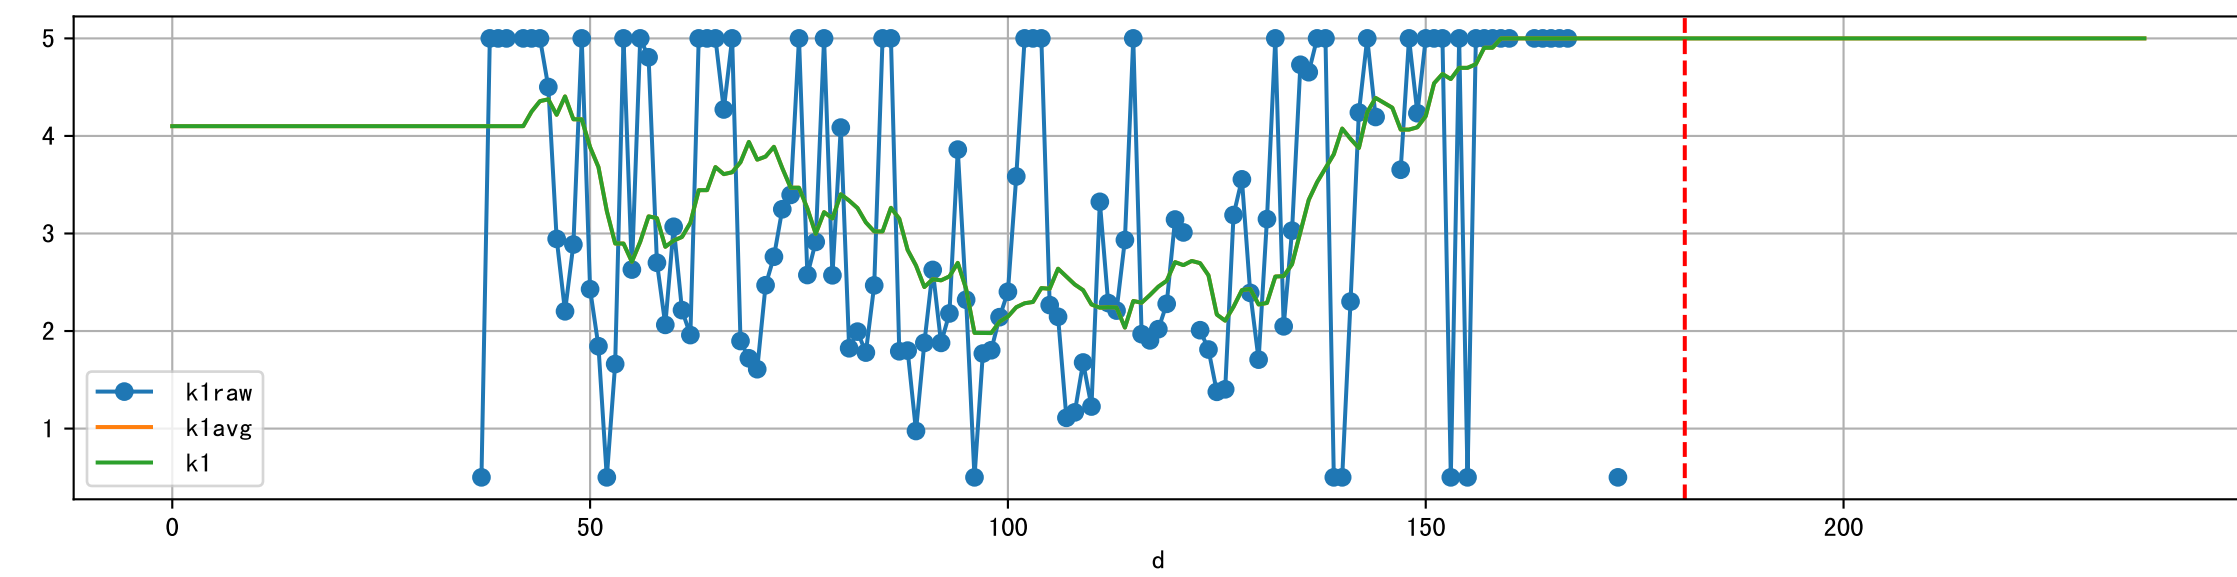

taocraw: -o', 'taocavg', 'taoc'], ['k0raw: -o', 'k0avg', 'k0'], ['k1raw: -o', 'k1avg', 'k1'], ['k2raw: -o', 'k2avg', 'k2'], ['Tblraw: -o', 'Tblavg',

L1AC2 D:181 2026-04-04