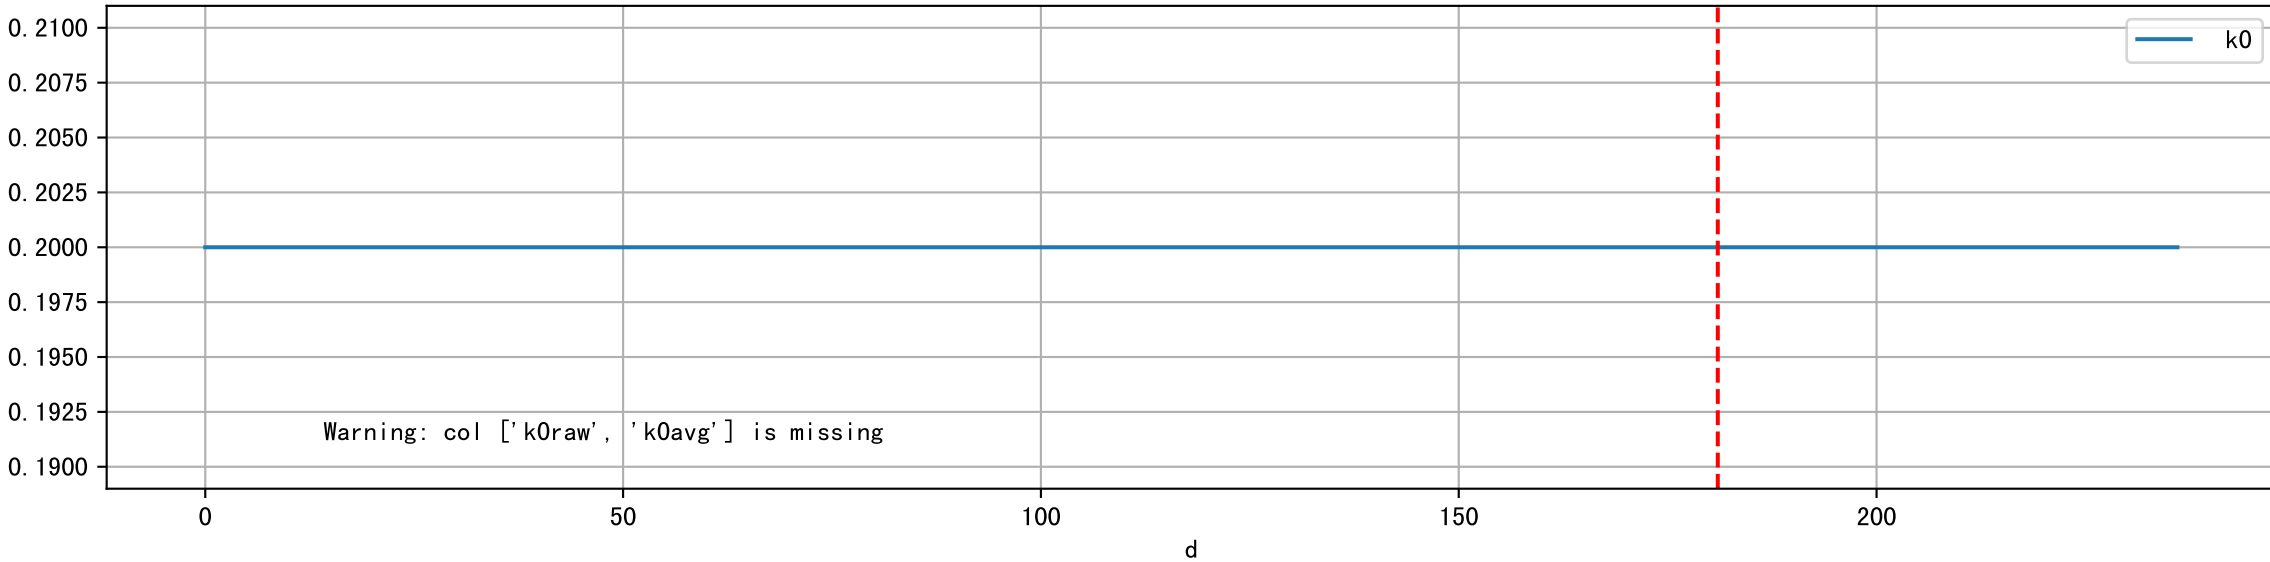

taocraw: -o', 'taocavg', 'taoc'], ['k0raw: -o', 'k0avg', 'k0'], ['k1raw: -o', 'k1avg', 'k1'], ['k2raw: -o', 'k2avg', 'k2'], ['Tblraw: -o', 'Tblavg',

L1AC2 D:181 2026-04-04