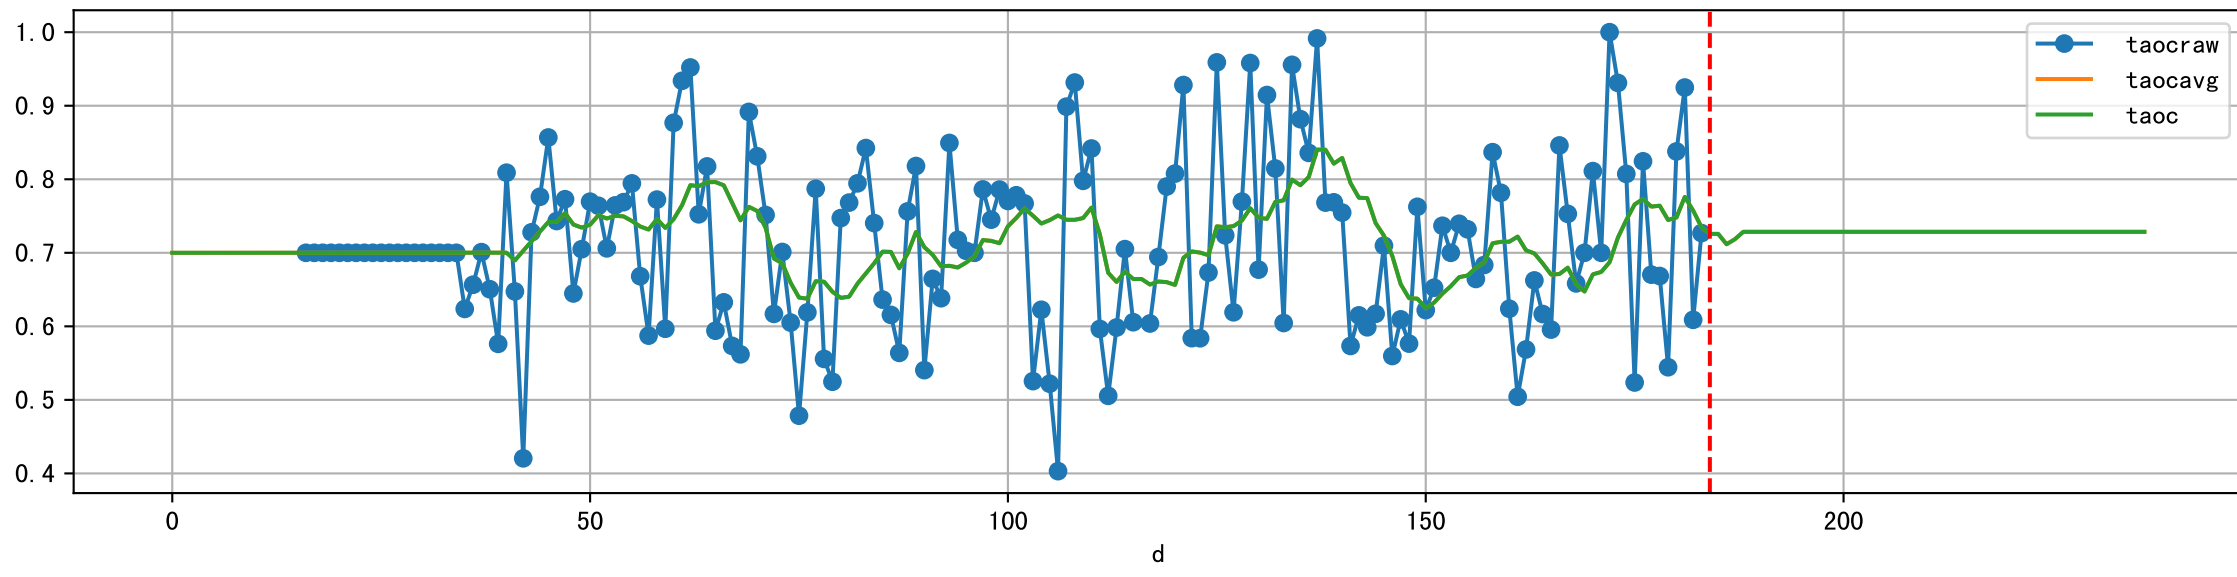

taocraw: -o', 'taocavg', 'taoc'], ['k0raw: -o', 'k0avg', 'k0'], ['k1raw: -o', 'k1avg', 'k1'], ['k2raw: -o', 'k2avg', 'k2'], ['Tblraw: -o', 'Tblavg',

L1AC2 D:184 2026-04-07