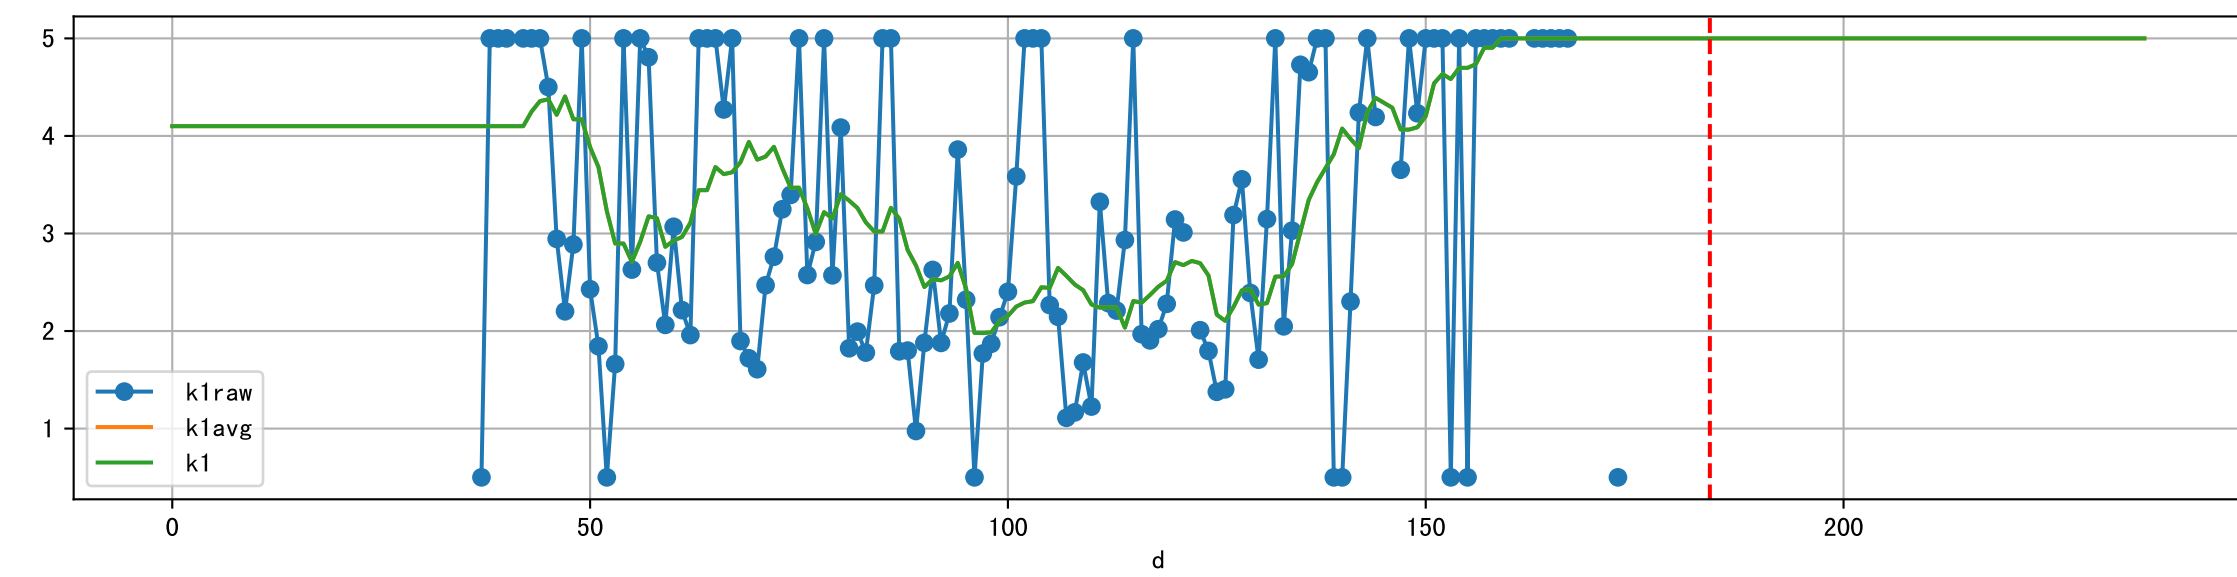

taocraw: -o', 'taocavg', 'taoc'], ['k0raw: -o', 'k0avg', 'k0'], ['k1raw: -o', 'k1avg', 'k1'], ['k2raw: -o', 'k2avg', 'k2'], ['Tblraw: -o', 'Tblavg',

L1AC2 D:184 2026-04-07