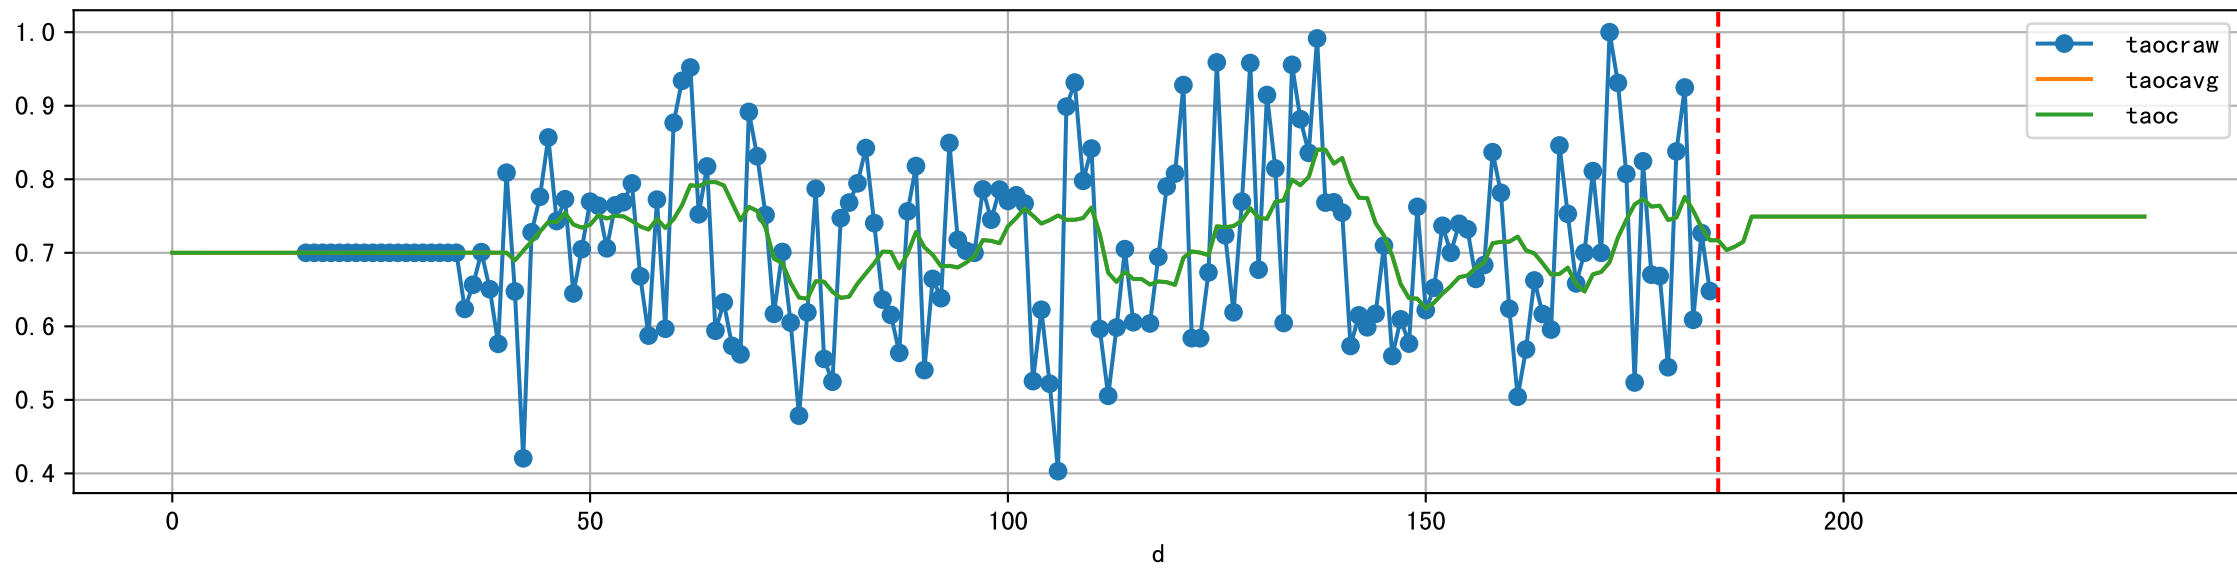

taocraw: -o', 'taocavg', 'taoc'], ['k0raw: -o', 'k0avg', 'k0'], ['k1raw: -o', 'k1avg', 'k1'], ['k2raw: -o', 'k2avg', 'k2'], ['Tblraw: -o', 'Tblavg',

L1AC2 D:185 2026-04-08