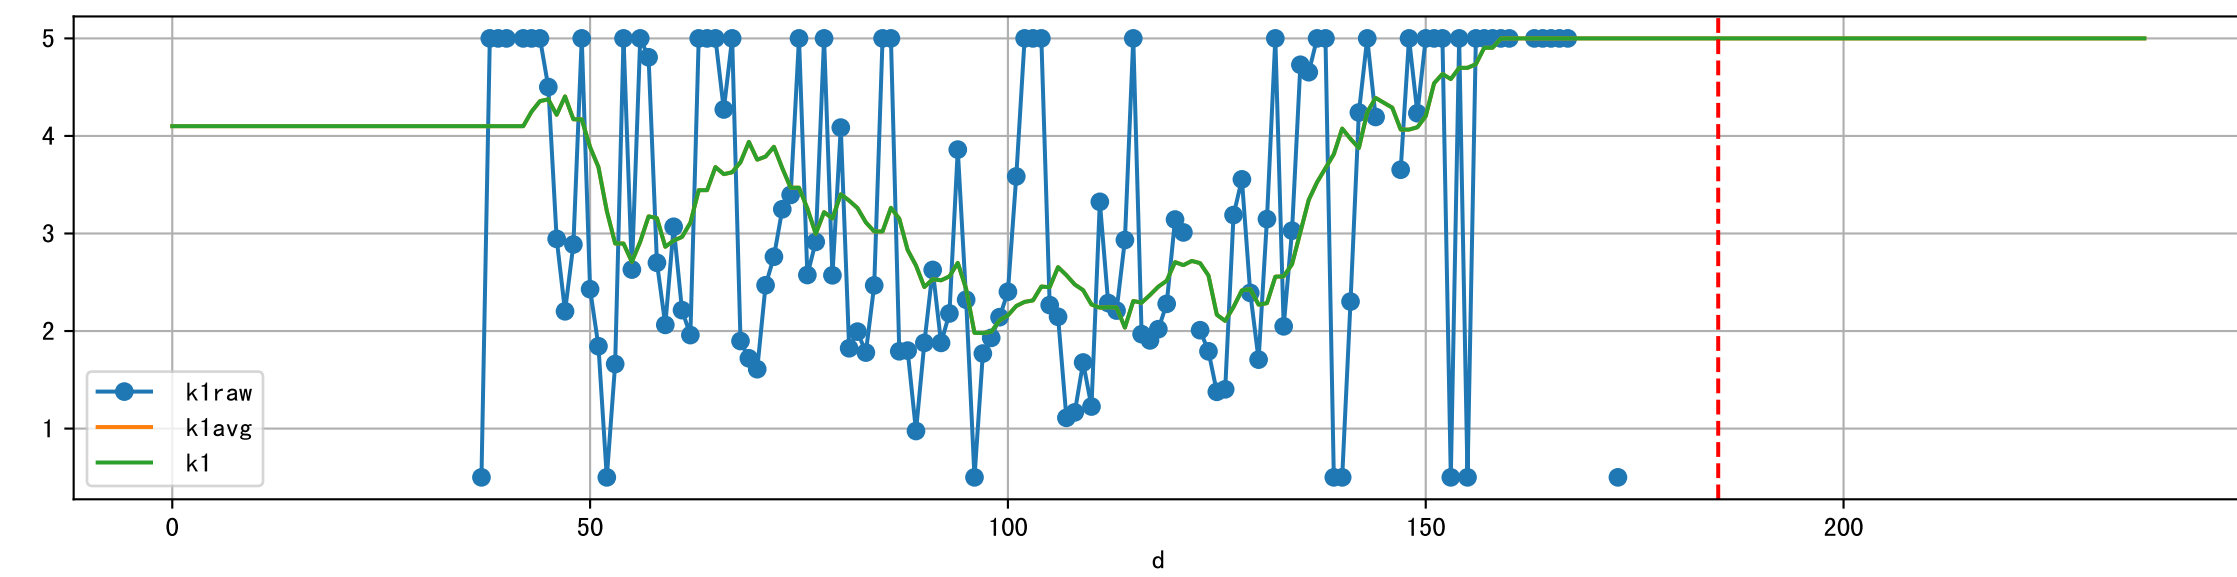

taocraw: -o', 'taocavg', 'taoc'], ['k0raw: -o', 'k0avg', 'k0'], ['k1raw: -o', 'k1avg', 'k1'], ['k2raw: -o', 'k2avg', 'k2'], ['Tblraw: -o', 'Tblavg',

L1AC2 D:185 2026-04-08