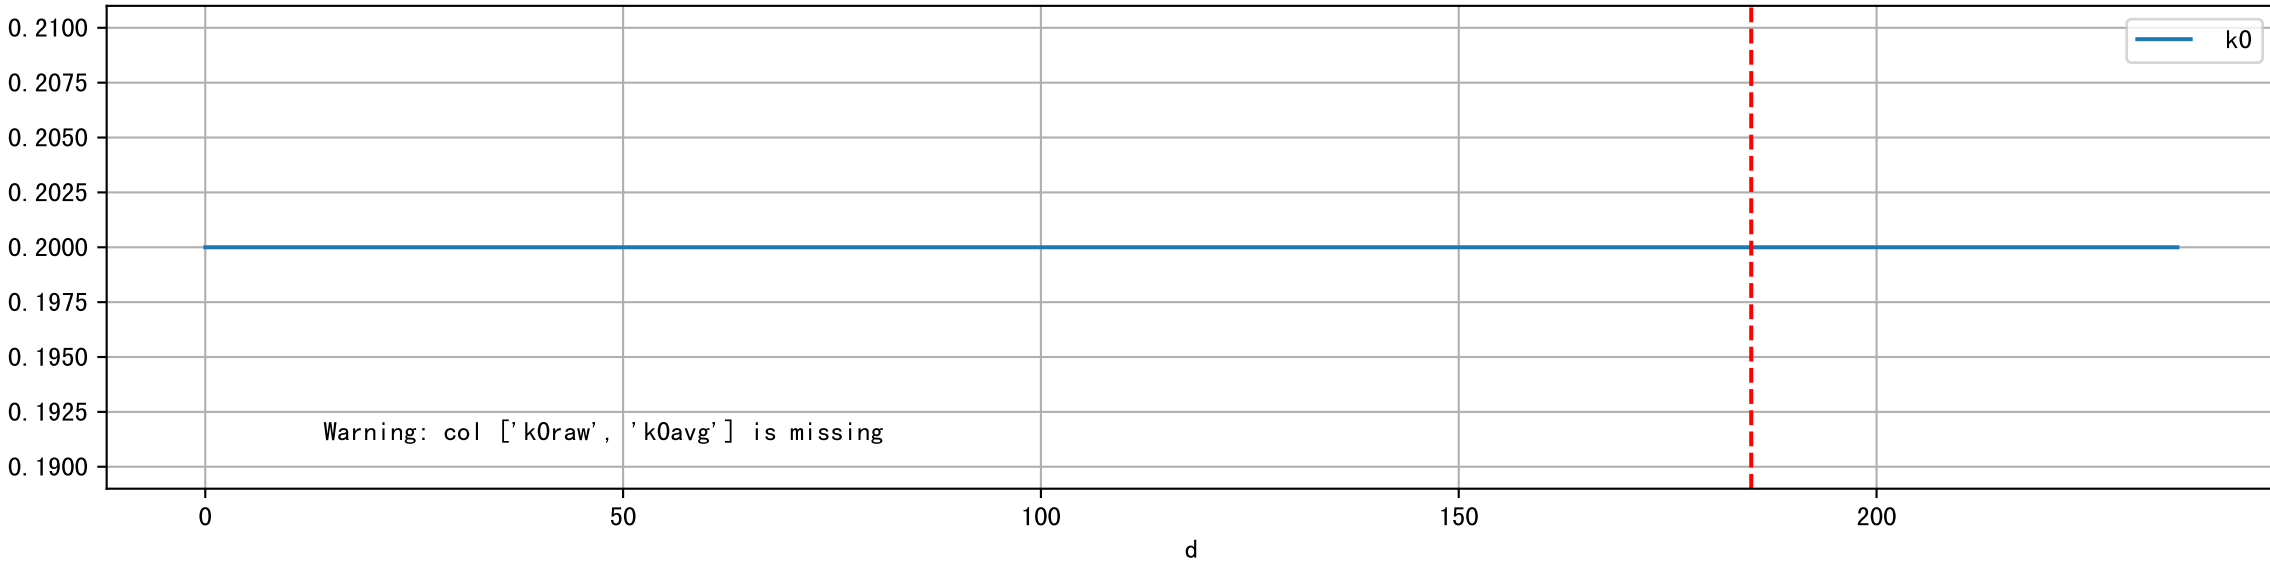

taocraw: -o', 'taocavg', 'taoc'], ['k0raw: -o', 'k0avg', 'k0'], ['k1raw: -o', 'k1avg', 'k1'], ['k2raw: -o', 'k2avg', 'k2'], ['Tblraw: -o', 'Tblavg',

L1AC2 D:185 2026-04-08